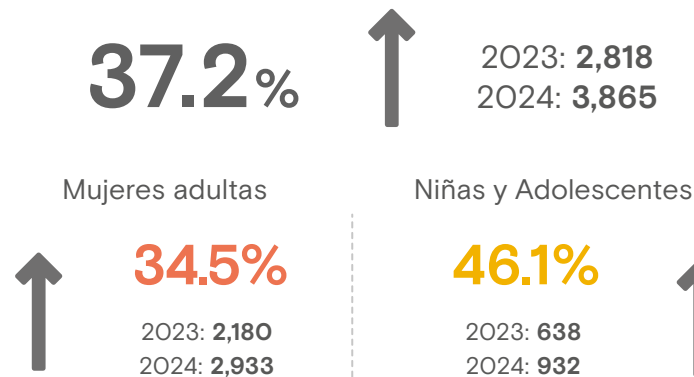

Estados Unidos