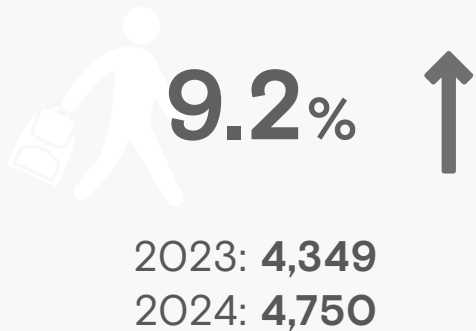

Variación: Enero - Abril 2023 y Enero - Abril 2024

Variación Total