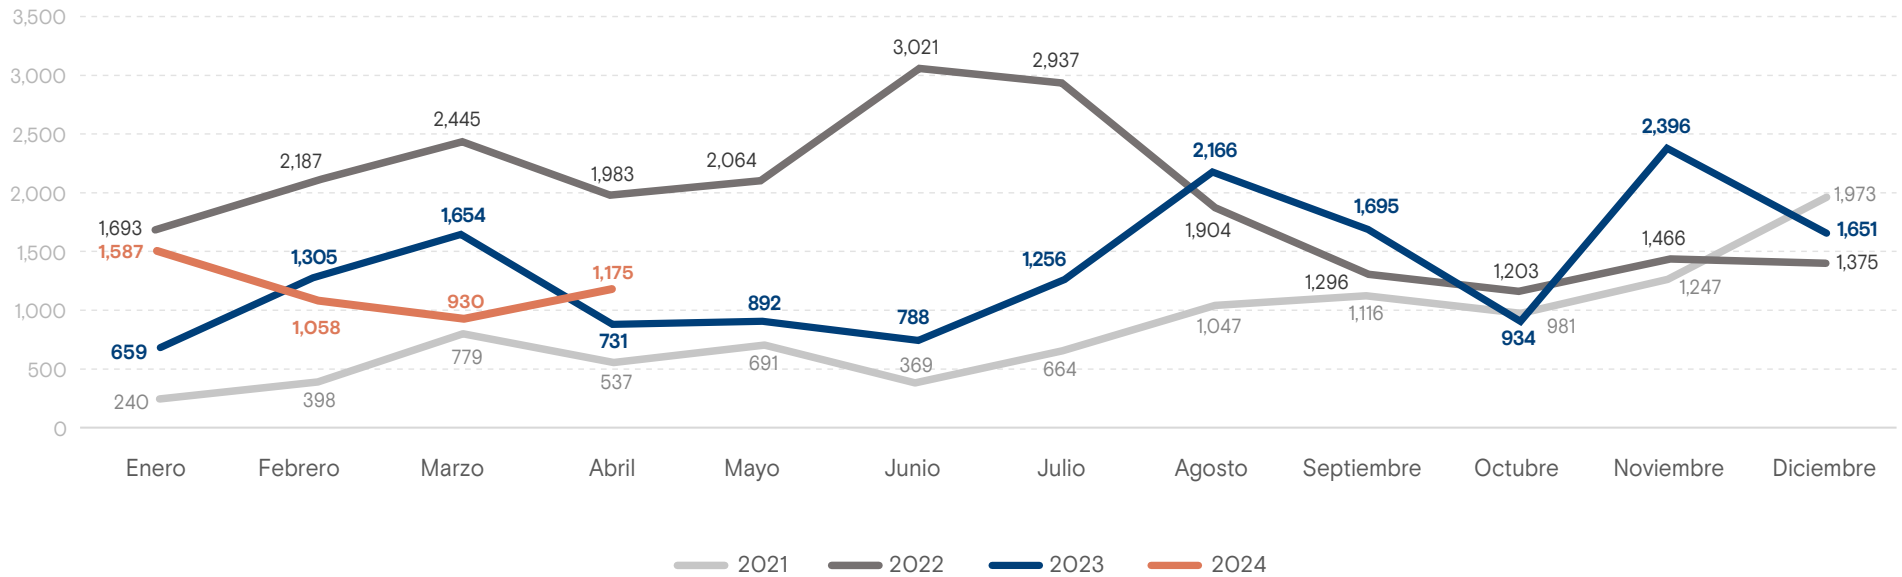

### Personas retornadas según sexo y grupo de edad

Enero - Abril 2024

### Personas adultas (+18) retornadas de México

MUJERES: 555  
HOMBRES: 2,607

De cada 5.7 personas retornadas de México, 1 es mujer.

### Mujeres y niñas retornadas mensualmente a Honduras

#### Enero 2021 - Abril 2024

Fuente: Observatorio Migratorio y Consular de Honduras CONMIGHO.