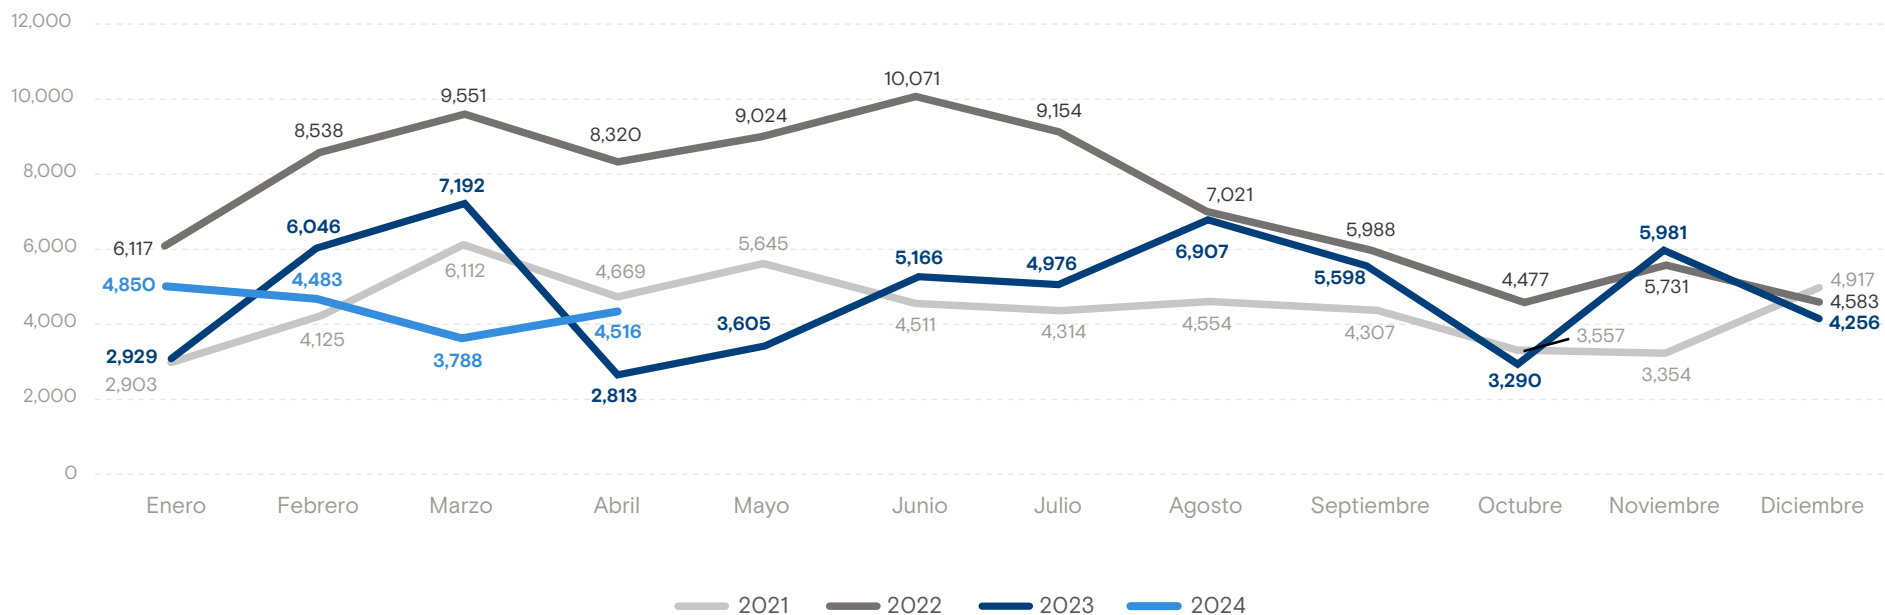

17,637

Personas Retornadas
Enero - Abril 2024

Personas retornadas según país de aprehensión

Enero - Abril 2024

● Estados Unidos ● México ● Otros

Personas retornadas según sexo y grupo de edad

Enero - Abril 2024

Personas adultas (+18) retornadas de Estados Unidos

MUJERES: 2,933
HOMBRES: 8,783

De cada **3.9** personas retornadas de Estados Unidos, 1 es mujer.

Personas adultas (+18) retornadas de México

MUJERES: 555
HOMBRES: 2,607

De cada **5.7** personas retornadas de México, 1 es mujer.

Personas retornadas mensualmente a Honduras

Enero 2021 - Abril 2024

Fuente: Observatorio Migratorio y Consular de Honduras CONMIGHO.

Variación: Enero - Abril 2023 y Enero - Abril 2024

Variación Total

-7.1%

2023: 18,980
2024: 17,637

Estados Unidos

48.5%

2023: 9,219
2024: 13,686

Población Adulta

48.2%