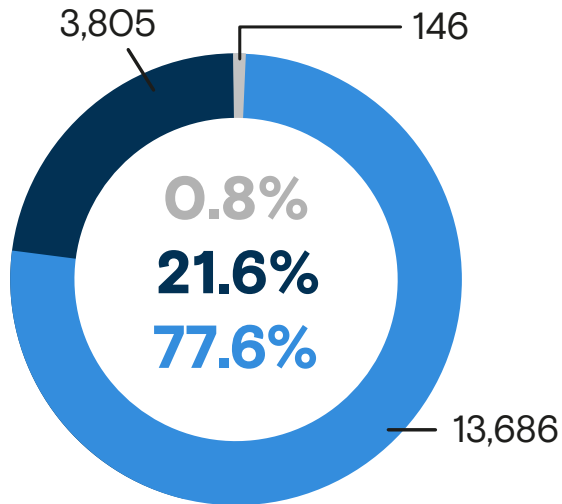

17,637

Personas Retornadas
Enero - Abril 2024

Personas retornadas según país de aprehensión

Enero - Abril 2024

● Estados Unidos ● México ● Otros

Personas retornadas según sexo y grupo de edad

Enero - Abril 2024

Personas adultas (+18) retornadas de Estados Unidos

MUJERES: 2,933
HOMBRES: 8,783

De cada **3.9** personas retornadas de Estados Unidos, 1 es mujer.

Personas adultas (+18) retornadas de México

MUJERES: 555
HOMBRES: 2,607

De cada **5.7** personas retornadas de México, 1 es mujer.

Personas retornadas mensualmente a Honduras

Enero 2021 - Abril 2024

Fuente: Observatorio Migratorio y Consular de Honduras CONMIGHO.

Variación: Enero - Abril 2023 y Enero - Abril 2024

Variación Total

-7.1%

2023: 18,980
2024: 17,637

Estados Unidos

48.5%

2023: 9,219
2024: 13,686

Población Adulta

48.2%