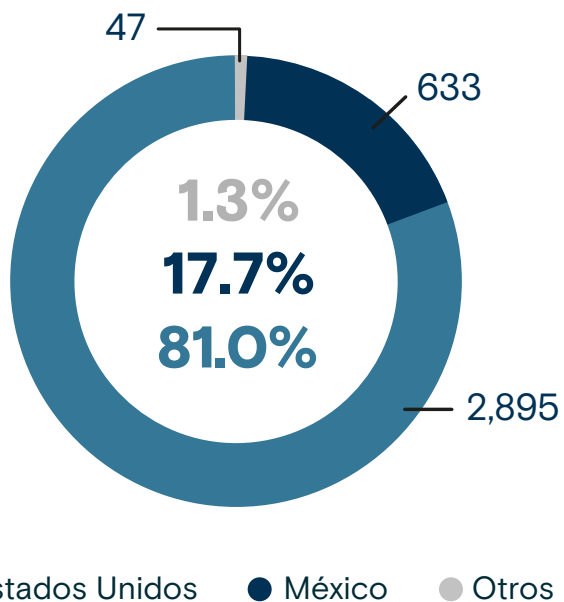

3,575

Mujeres y niñas retornadas
Enero - Marzo 2024

Mujeres y niñas retornadas
según país de aprehensión
Enero - Marzo 2024

Personas retornadas
según sexo y grupo de edad
Enero - Marzo 2024

Personas adultas (+18) retornadas de **Estados Unidos**

MUJERES: 2,231
HOMBRES: 6,562

De cada **3.9 personas** retornadas de Estados Unidos, 1 es mujer.

Personas adultas (+18) retornadas de **México**

MUJERES: 437
HOMBRES: 1,941

De cada **5.4 personas** retornadas de México, 1 es mujer.

Mujeres y niñas retornadas mensualmente a Honduras

Enero 2021 - Marzo 2024

Fuente: Observatorio Migratorio y Consular de Honduras CONMIGHO.

Variación: Enero - Marzo 2023 y Enero - Marzo 2024

Variación Total

-1.2%

2023: 3,618
2024: 3,575

Estados Unidos

27.2%

Mujeres adultas

24.7%

2023: 1,789
2024: 2,231

Niñas y Adolescentes