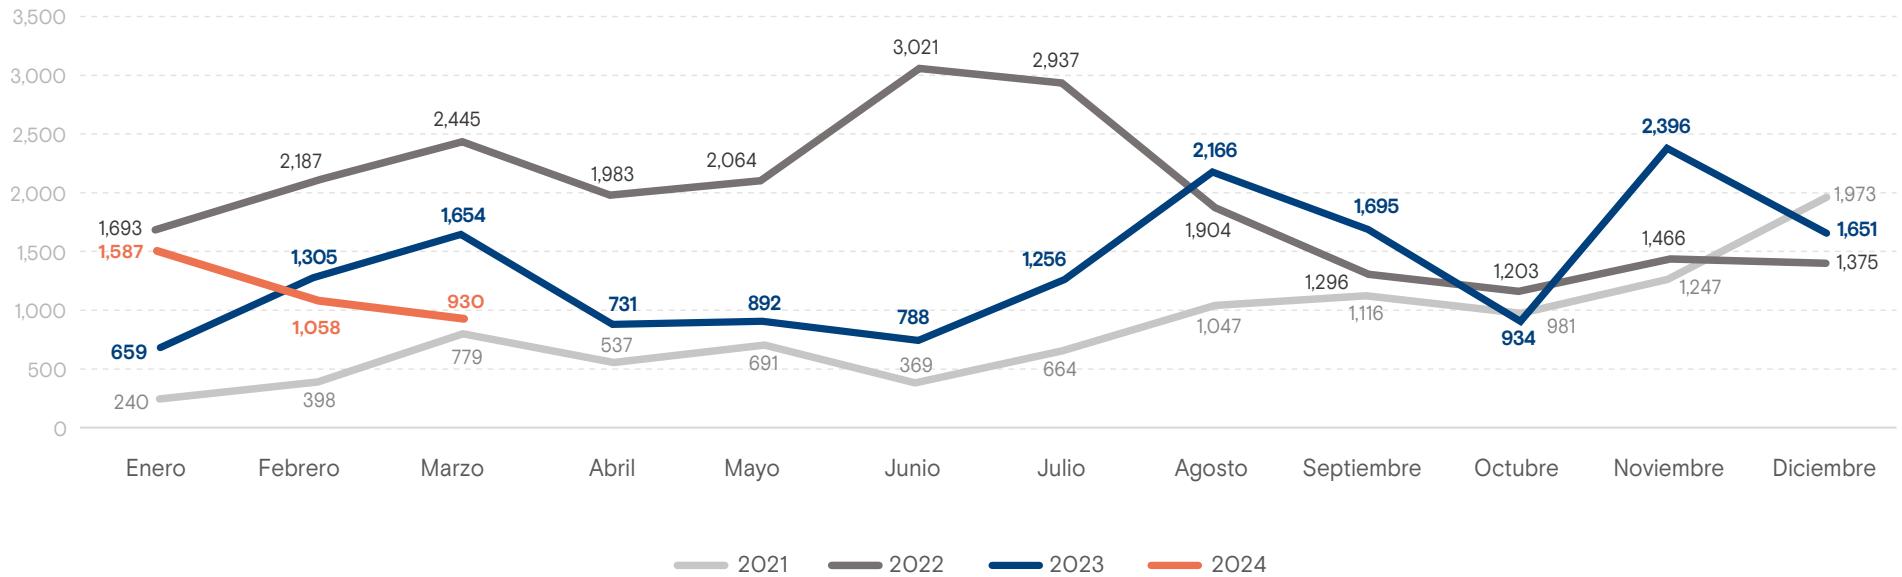

3,575

Mujeres y niñas retornadas
Enero - Marzo 2024

Mujeres y niñas retornadas
según país de aprehensión
Enero - Marzo 2024

Personas retornadas
según sexo y grupo de edad
Enero - Marzo 2024

Personas adultas (+18) retornadas de **Estados Unidos**

MUJERES: 2,231
HOMBRES: 6,562

De cada **3.9 personas** retornadas de Estados Unidos, 1 es mujer.

Personas adultas (+18) retornadas de **México**

MUJERES: 437
HOMBRES: 1,941

De cada **5.4 personas** retornadas de México, 1 es mujer.

Mujeres y niñas retornadas mensualmente a Honduras

Enero 2021 - Marzo 2024

Fuente: Observatorio Migratorio y Consular de Honduras CONMIGHO.

Variación: Enero - Marzo 2023 y Enero - Marzo 2024

Variación Total

-1.2%

2023: 3,618
2024: 3,575

Estados Unidos

27.2%

Mujeres adultas

24.7%

2023: 1,789
2024: 2,231

Niñas y Adolescentes