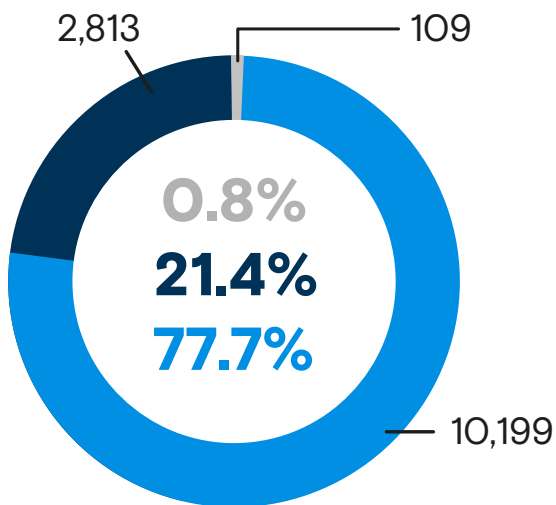

13,121

Personas Retornadas
Enero - Marzo 2024

Personas retornadas según país de aprehensión
Enero - Marzo 2024

● Estados Unidos ● México ● Otros

Personas retornadas según sexo y grupo de edad
Enero - Marzo 2024

Personas adultas (+18) retornadas de Estados Unidos

MUJERES: 2,231
HOMBRES: 6,562

De cada **3.9** personas retornadas de Estados Unidos, 1 es mujer.

Personas adultas (+18) retornadas de México

MUJERES: 437
HOMBRES: 1,941

De cada **5.4** personas retornadas de México, 1 es mujer.

Personas retornadas mensualmente a Honduras Enero 2021 - Marzo 2024

Fuente: Observatorio Migratorio y Consular de Honduras CONMIGHO.

Variación: Enero - Marzo 2023 y Enero - Marzo 2024

Variación Total

-18.8% ↑

 2023: 16,167
 2024: 13,121

Estados Unidos

38.4% ↑

 2023: 7,367
 2024: 10,199

Población Adulta

38.5% ↑