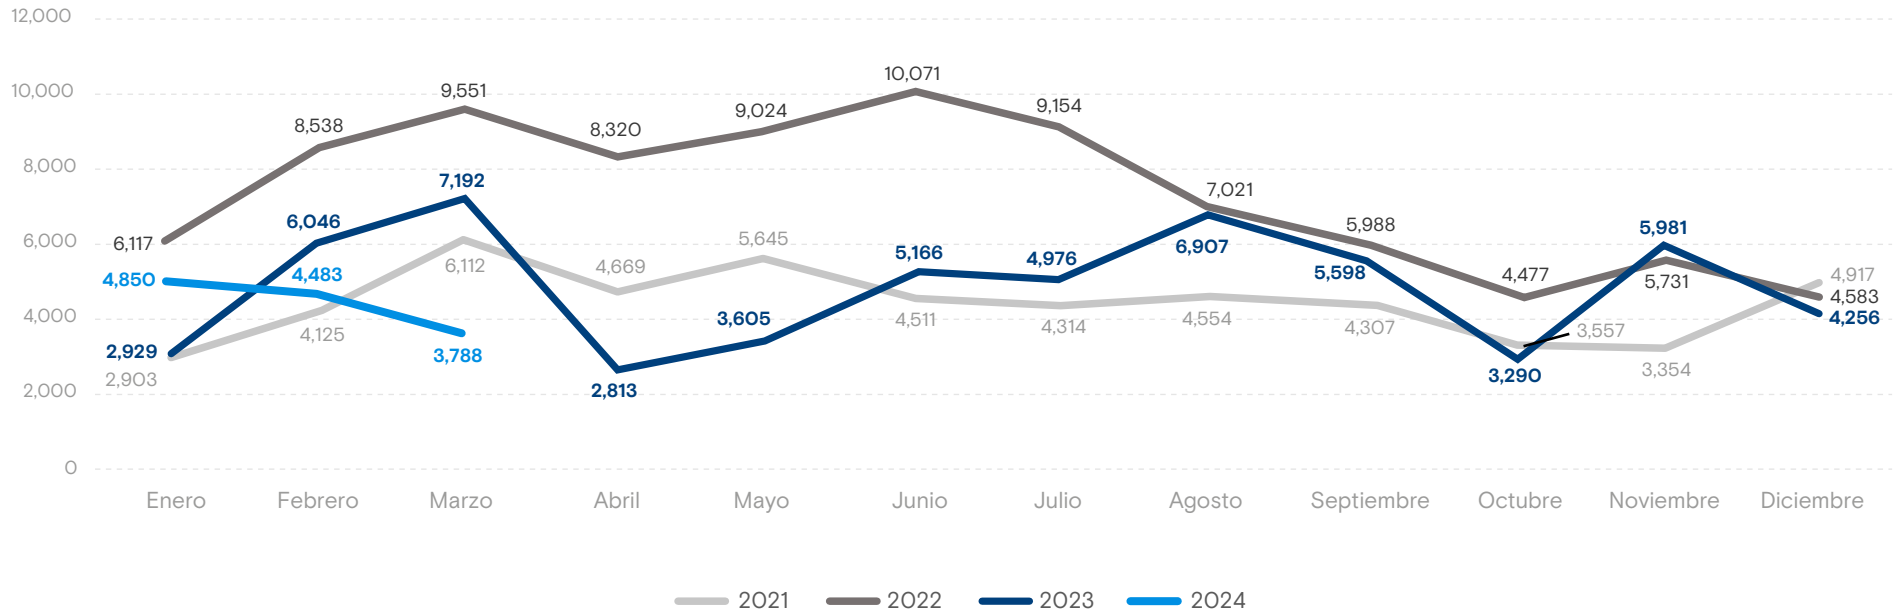

13,121

Personas Retornadas
Enero - Marzo 2024

Personas retornadas según país de aprehensión
Enero - Marzo 2024

● Estados Unidos ● México ● Otros

Personas retornadas según sexo y grupo de edad
Enero - Marzo 2024

Personas adultas (+18) retornadas de Estados Unidos

MUJERES: 2,231
HOMBRES: 6,562

De cada **3.9** personas retornadas de Estados Unidos, 1 es mujer.

Personas adultas (+18) retornadas de México

MUJERES: 437
HOMBRES: 1,941

De cada **5.4** personas retornadas de México, 1 es mujer.

Personas retornadas mensualmente a Honduras Enero 2021 - Marzo 2024

Fuente: Observatorio Migratorio y Consular de Honduras CONMIGHO.

Variación: Enero - Marzo 2023 y Enero - Marzo 2024

Variación Total

-18.8% ↑

 2023: 16,167
 2024: 13,121

Estados Unidos

38.4% ↑

 2023: 7,367
 2024: 10,199

Población Adulta

38.5% ↑