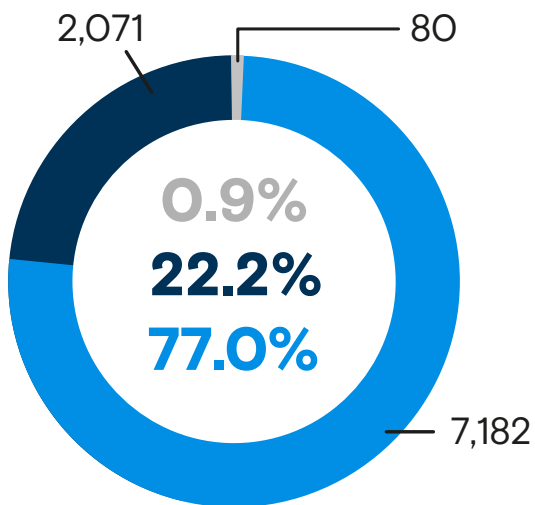

9,333

Personas Retornadas
Enero - Febrero 2024

Personas retornadas según país de aprehensión Enero - Febrero 2024

● Estados Unidos ● México ● Otros

Personas retornadas según sexo y grupo de edad Enero - Febrero 2024

Personas adultas (+18) retornadas de Estados Unidos

MUJERES: 1,512
HOMBRES: 4,284

De cada **3.8 personas** retornadas de Estados Unidos, 1 es mujer.

Personas adultas (+18) retornadas de México

MUJERES: 319
HOMBRES: 1,374

De cada **5.3 personas** retornadas de México, 1 es mujer.

Personas retornadas mensualmente a Honduras Enero 2021 - Febrero 2024

Fuente: Observatorio Migratorio y Consular de Honduras CONMIGHO.

Variación: Enero - Febrero 2023 y Enero - Febrero 2024

Variación Total

4.0%

2023: 8,975
2024: 9,333

Estados Unidos

72.6%

2023: 4,162
2024: 7,182

Población Adulta

61.7%