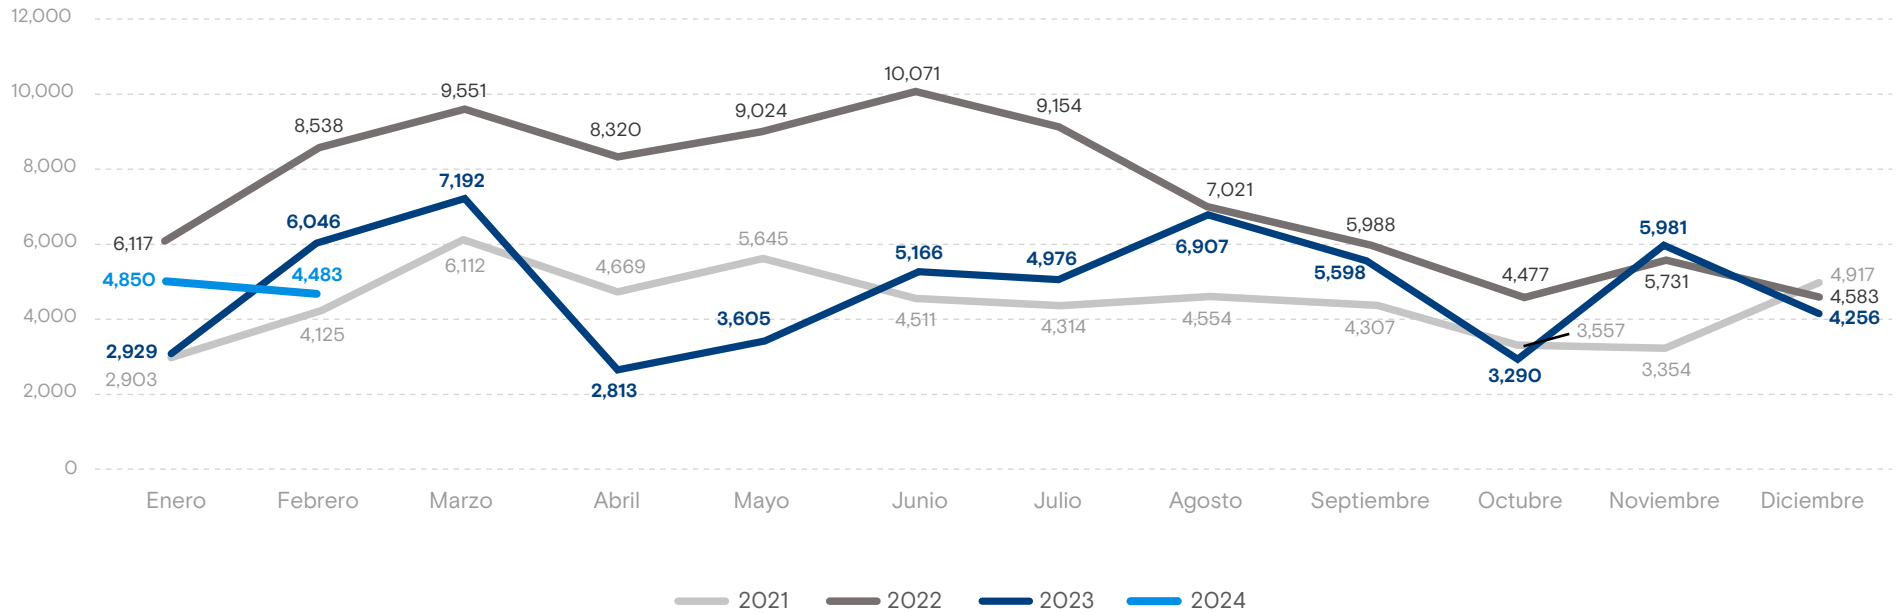

9,333

Personas Retornadas
Enero - Febrero 2024

Personas retornadas según país de aprehensión Enero - Febrero 2024

● Estados Unidos ● México ● Otros

Personas retornadas según sexo y grupo de edad Enero - Febrero 2024

Personas adultas (+18) retornadas de Estados Unidos

MUJERES: 1,512
HOMBRES: 4,284

De cada **3.8 personas** retornadas de Estados Unidos, 1 es mujer.

Personas adultas (+18) retornadas de México

MUJERES: 319
HOMBRES: 1,374

De cada **5.3 personas** retornadas de México, 1 es mujer.

Personas retornadas mensualmente a Honduras Enero 2021 - Febrero 2024

Fuente: Observatorio Migratorio y Consular de Honduras CONMIGHO.

Variación: Enero - Febrero 2023 y Enero - Febrero 2024

Variación Total

4.0%

2023: 8,975
2024: 9,333

Estados Unidos

72.6%

2023: 4,162
2024: 7,182

Población Adulta

61.7%