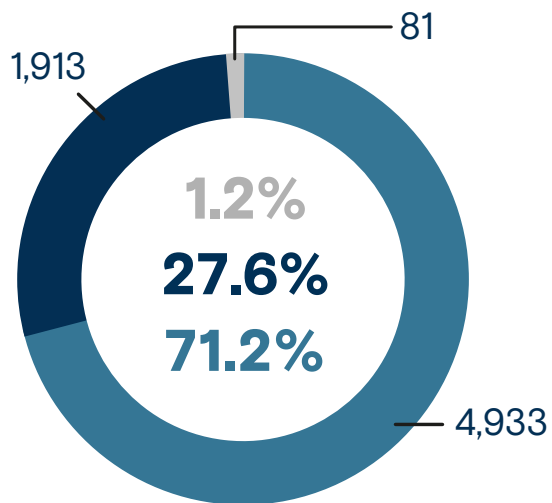

6,927

Mujeres y niñas retornadas

Enero - Julio 2023

Mujeres y niñas retornadas según país de aprehensión

Enero - Julio 2023

● Estados Unidos ● México ● Otros

Personas retornadas según sexo y grupo de edad

Enero - Julio 2023

Personas adultas (+18) retornadas de Estados Unidos

MUJERES: 3,926
HOMBRES: 12,934

De cada 4.3 personas retornadas de Estados Unidos, 1 es mujer.

Personas adultas (+18) retornadas de México

MUJERES: 1,411
HOMBRES: 9,365

De cada 7.6 personas retornadas de México, 1 es mujer.

Mujeres y niñas retornadas mensualmente a Honduras Enero 2020 - Julio 2023

Fuente: Observatorio Migratorio y Consular de Honduras CONMIGHO.

Variación: Enero - Julio 2022 y Enero - Julio 2023

Variación Total

-57.6%

 2022: 16,330
 2023: 6,927

Estados Unidos

-57.5%

 2022: 11,613
 2023: 4,933

Mujeres adultas

-52.3%