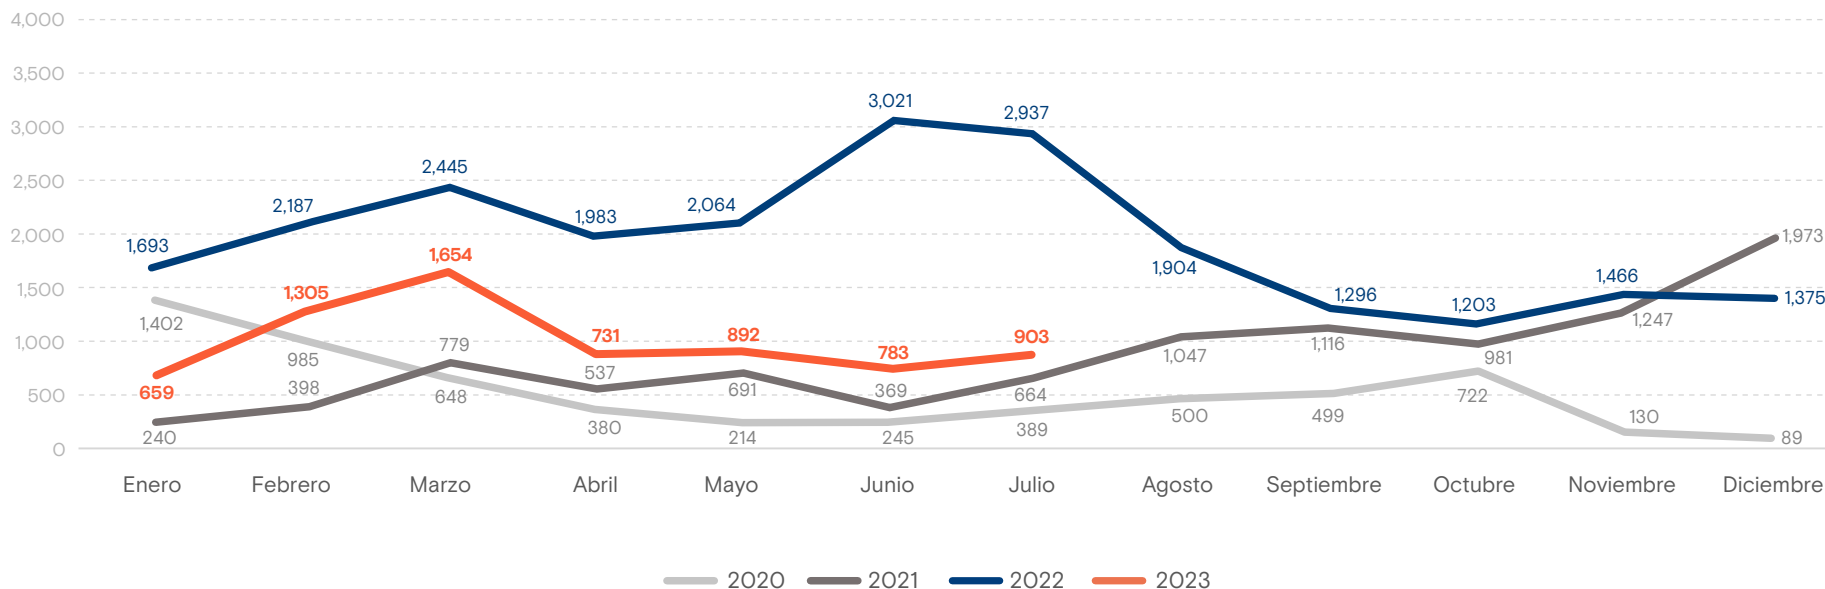

6,927

Mujeres y niñas retornadas

Enero - Julio 2023

Mujeres y niñas retornadas según país de aprehensión

Enero - Julio 2023

● Estados Unidos ● México ● Otros

Personas retornadas según sexo y grupo de edad

Enero - Julio 2023

Personas adultas (+18) retornadas de Estados Unidos

MUJERES: 3,926
HOMBRES: 12,934

De cada 4.3 personas retornadas de Estados Unidos, 1 es mujer.

Personas adultas (+18) retornadas de México

MUJERES: 1,411
HOMBRES: 9,365

De cada 7.6 personas retornadas de México, 1 es mujer.

Mujeres y niñas retornadas mensualmente a Honduras Enero 2020 - Julio 2023

Fuente: Observatorio Migratorio y Consular de Honduras CONMIGHO.

Variación: Enero - Julio 2022 y Enero - Julio 2023

Variación Total

-57.6%

 2022: 16,330
 2023: 6,927

Estados Unidos

-57.5%

 2022: 11,613
 2023: 4,933

Mujeres adultas

-52.3%