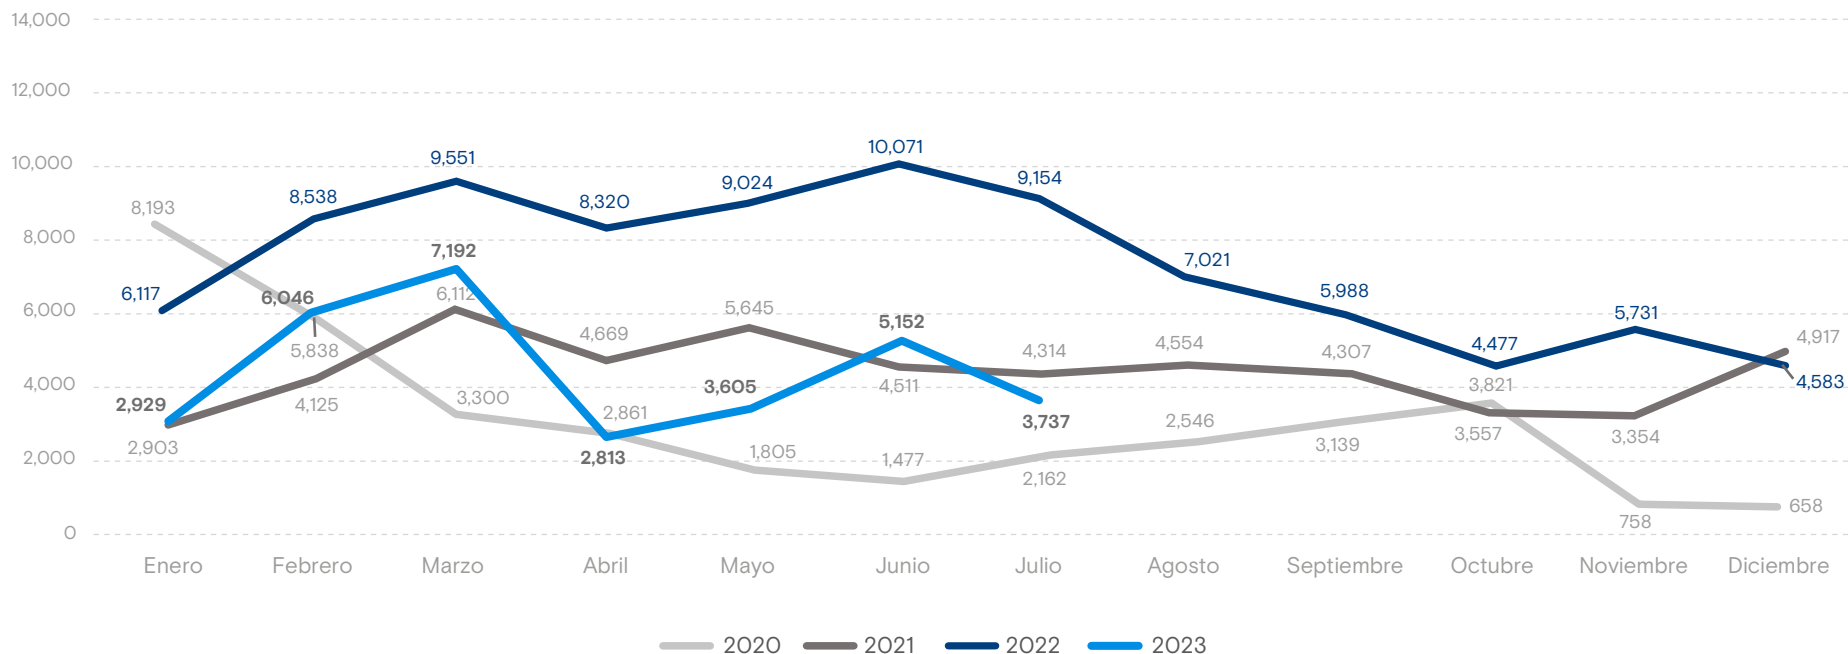

31,474

Personas Retornadas
Enero - Julio 2023

Personas retornadas según país de aprehensión Enero - Julio 2023

● Estados Unidos ● México ● Otros

Personas retornadas según sexo y grupo de edad Enero - Julio 2023

Personas adultas (+18) retornadas de Estados Unidos

MUJERES: 3,926
HOMBRES: 12,934

De cada 4.3 personas retornadas de Estados Unidos, 1 es mujer.

Personas adultas (+18) retornadas de México

MUJERES: 1,411
HOMBRES: 9,365

De cada 7.6 personas retornadas de México, 1 es mujer.

Personas retornadas mensualmente a Honduras

Enero 2020 - Julio 2023

Fuente: Observatorio Migratorio y Consular de Honduras CONMIGHO.

Variación: Enero - Julio 2022 y Enero - Julio 2023

Variación Total

-48.2% ↓

2022: 60,775
2023: 31,474

Estados Unidos

-34.4% ↓

2022: 28,843
2023: 18,911

Población Adulta

-23.7% ↓