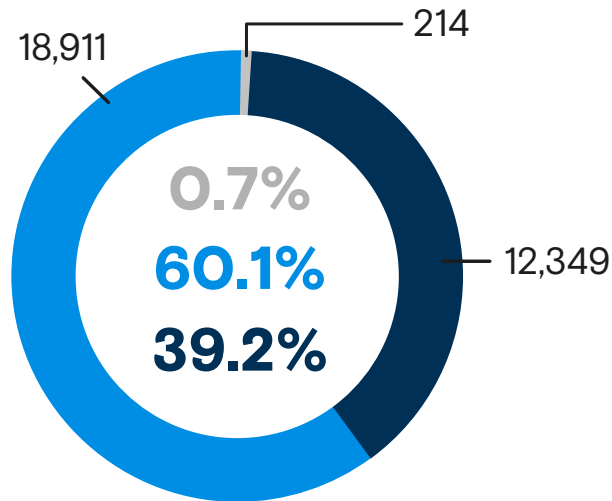

31,474

Personas Retornadas
Enero - Julio 2023

Personas retornadas según país de aprehensión Enero - Julio 2023

● Estados Unidos ● México ● Otros

Personas retornadas según sexo y grupo de edad Enero - Julio 2023

Personas adultas (+18) retornadas de Estados Unidos

MUJERES: 3,926
HOMBRES: 12,934

De cada 4.3 personas retornadas de Estados Unidos, 1 es mujer.

Personas adultas (+18) retornadas de México

MUJERES: 1,411
HOMBRES: 9,365

De cada 7.6 personas retornadas de México, 1 es mujer.

Personas retornadas mensualmente a Honduras

Enero 2020 - Julio 2023

Fuente: Observatorio Migratorio y Consular de Honduras CONMIGHO.

Variación: Enero - Julio 2022 y Enero - Julio 2023

Variación Total

-48.2% ↓

2022: 60,775
2023: 31,474

Estados Unidos

-34.4% ↓

2022: 28,843
2023: 18,911

Población Adulta

-23.7% ↓