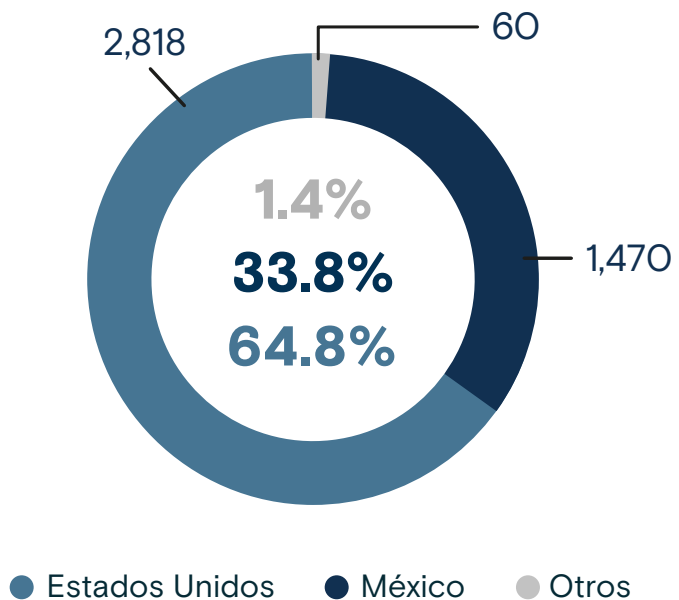

4,348

Mujeres y niñas retornadas

Enero - Abril 2023

Mujeres y niñas retornadas según país de aprehensión

Enero - Abril 2023

Personas retornadas según sexo y grupo de edad

Enero - Abril 2023

Personas adultas (+18) retornadas de Estados Unidos

MUJERES: 2,180
HOMBRES: 5,726

De cada 3.6 personas retornadas de Estados Unidos, 1 es mujer.

Personas adultas (+18) retornadas de México

MUJERES: 1,121
HOMBRES: 7,428

De cada 7.6 personas retornadas de México, 1 es mujer.