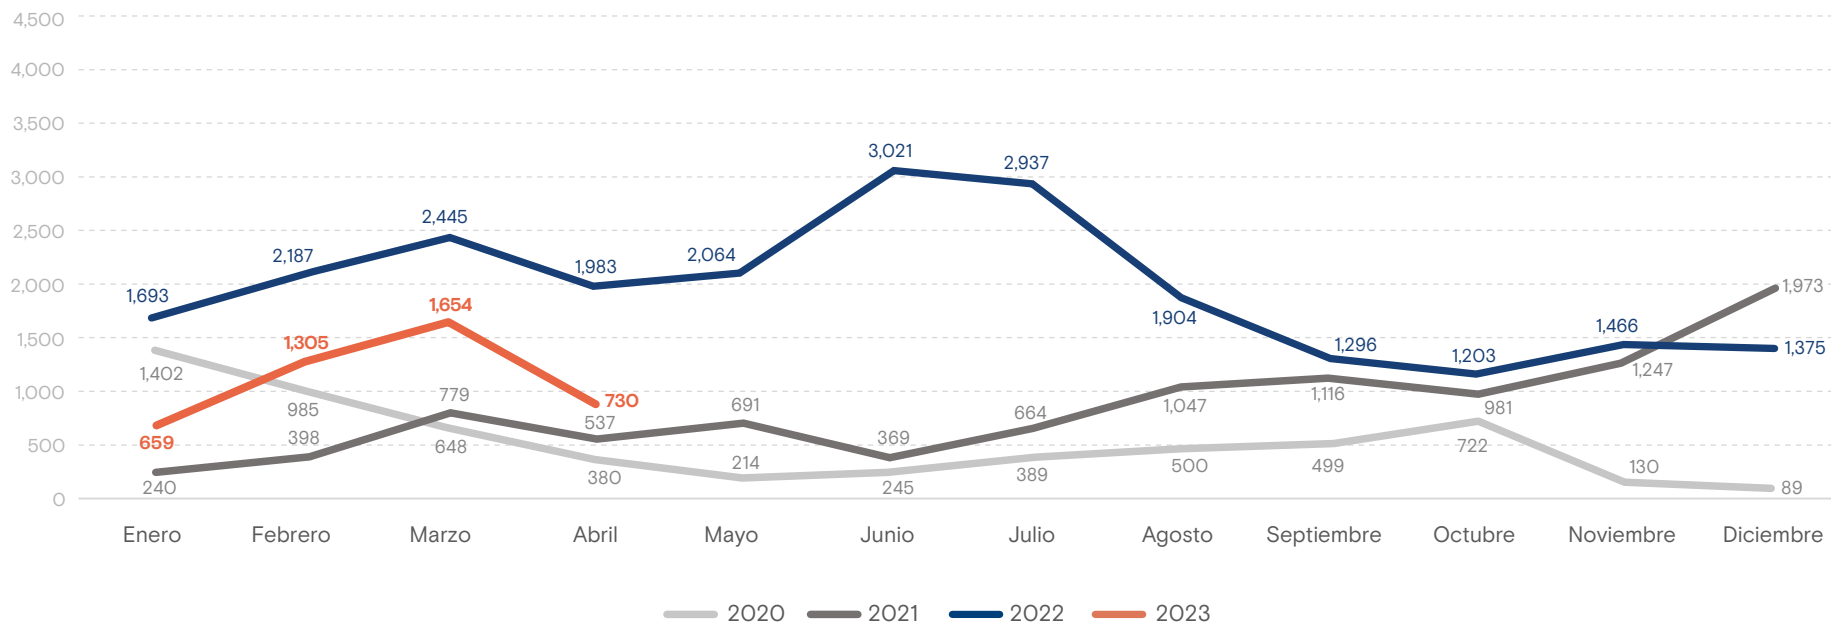

4,348

Mujeres y niñas retornadas

Enero - Abril 2023

Mujeres y niñas retornadas según país de aprehensión

Enero - Abril 2023

Personas retornadas según sexo y grupo de edad

Enero - Abril 2023

Personas adultas (+18) retornadas de Estados Unidos

MUJERES: 2,180
HOMBRES: 5,726

De cada 3.6 personas retornadas de Estados Unidos, 1 es mujer.

Personas adultas (+18) retornadas de México

MUJERES: 1,121
HOMBRES: 7,428

De cada 7.6 personas retornadas de México, 1 es mujer.

Mujeres y niñas retornadas mensualmente a Honduras Enero 2020 - Abril 2023

Fuente: Observatorio Migratorio y Consular de Honduras CONMIGHO.

Variación: Enero - Abril 2022 y Enero - Abril 2023

Variación Total

-47.7%

 2022: 8,308
 2023: 4,348

Estados Unidos

-52.1%

 2022: 5,881
 2023: 2,818

Mujeres adultas

-44.9%

 2022: 4,275
 2023: 2,180