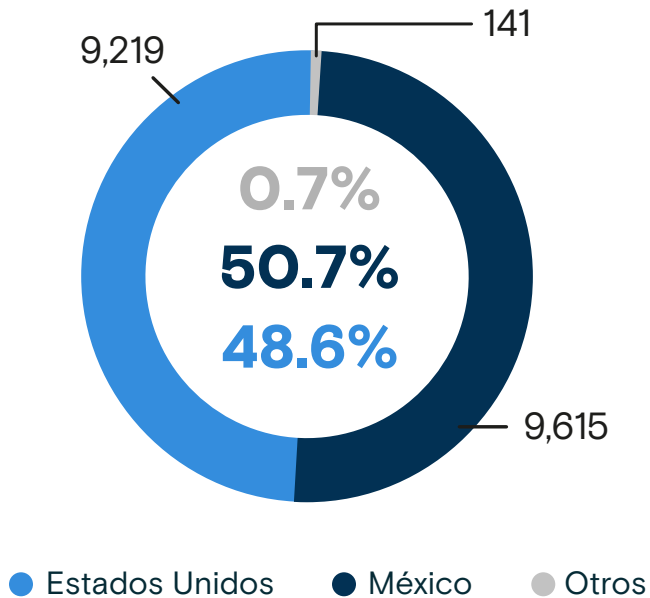

18,975

Personas Retornadas
Enero - Abril 2023

Personas retornadas según país de aprehensión

Enero - Abril 2023

Personas retornadas según sexo y grupo de edad

Enero - Abril 2023

Personas adultas (+18) retornadas de Estados Unidos

MUJERES: 2,180
HOMBRES: 5,726

De cada 3.6 personas retornadas de Estados Unidos, 1 es mujer.

Personas adultas (+18) retornadas de México

MUJERES: 1,121
HOMBRES: 7,428

De cada 7.6 personas retornadas de México, 1 es mujer.