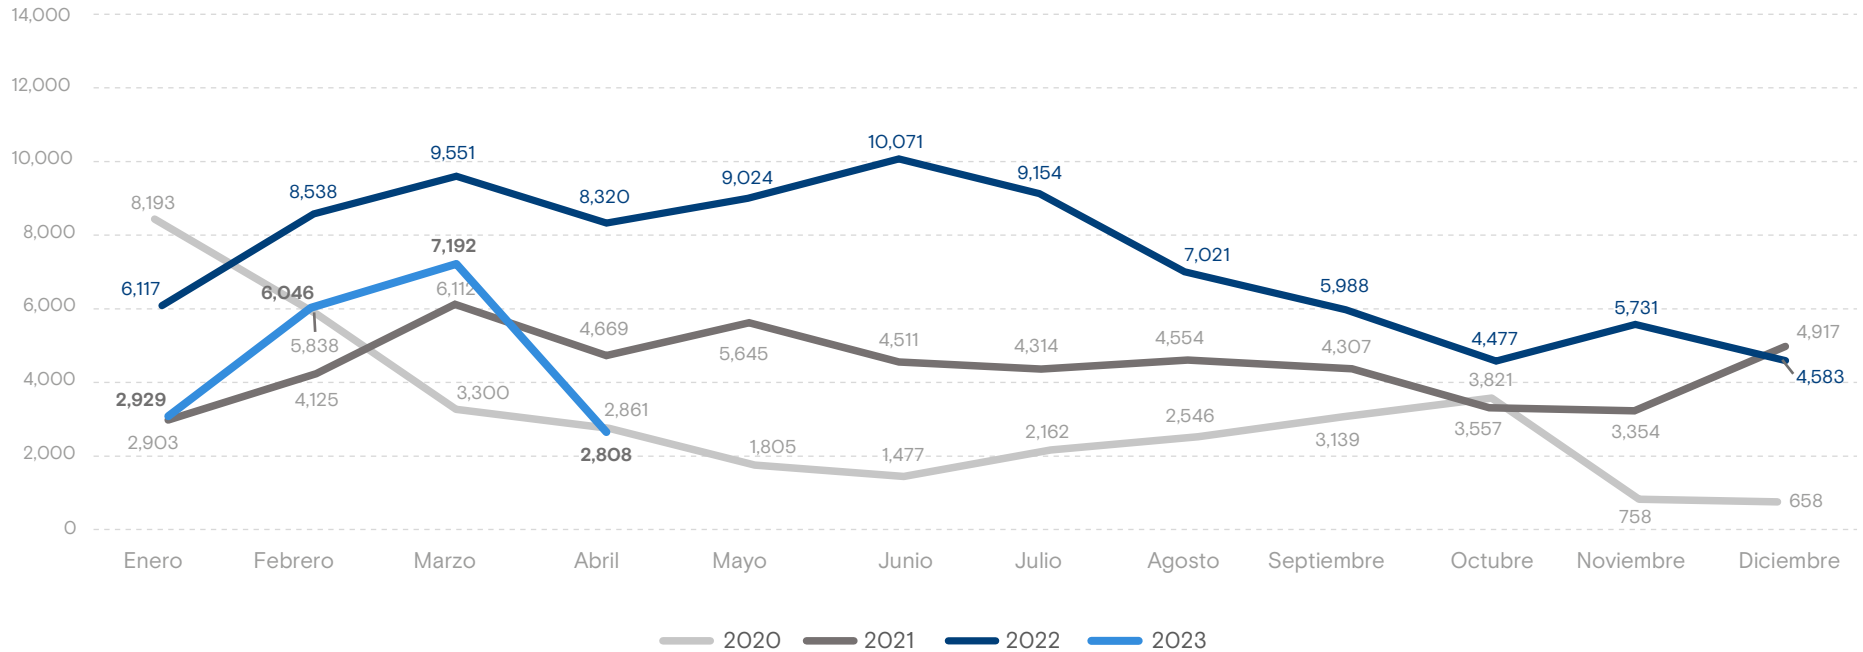

18,975

Personas Retornadas
Enero - Abril 2023

Personas retornadas según país de aprehensión

Enero - Abril 2023

Personas retornadas según sexo y grupo de edad

Enero - Abril 2023

Personas adultas (+18) retornadas de Estados Unidos

MUJERES: 2,180
HOMBRES: 5,726

De cada 3.6 personas retornadas de Estados Unidos, 1 es mujer.

Personas adultas (+18) retornadas de México

MUJERES: 1,121
HOMBRES: 7,428

De cada 7.6 personas retornadas de México, 1 es mujer.

+info <https://infounitnca.iom.int/>

Personas retornadas mensualmente a Honduras Enero 2020 - Abril 2023

Fuente: Observatorio Migratorio y Consular de Honduras CONMIGHO.

Variación: Enero - Abril 2022 y Enero - Abril 2023

Variación Total

-41.7%

2022: 32,526
2023: 18,975

Estados Unidos

-38.8%

Población Adulta

-33.2%

2022: 11,833
2023: 7,906