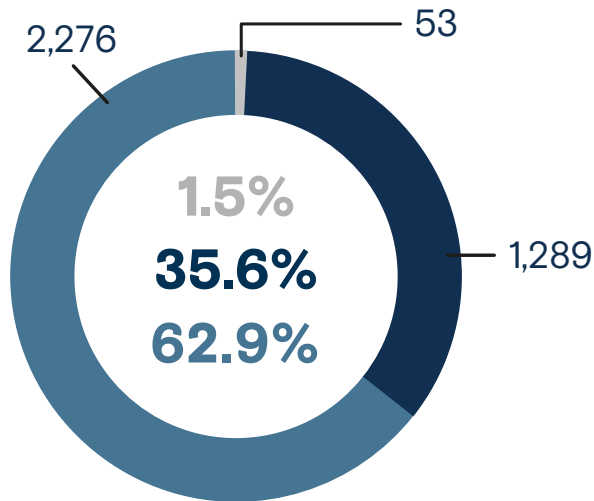

# 3,618

**Mujeres y niñas retornadas**  
Enero - Marzo 2023

**Mujeres y niñas retornadas**  
según país de aprehensión  
Enero - Marzo 2023

● Estados Unidos ● México ● Otros

**Personas retornadas**  
según sexo y grupo de edad  
Enero - Marzo 2023

**Personas adultas (+18) retornadas de Estados Unidos**

**MUJERES:** 1,805  
**HOMBRES:** 4,576

De cada  
**3.5 personas**  
retornadas de  
Estados Unidos,  
1 es mujer.

**Personas adultas (+18) retornadas de México**