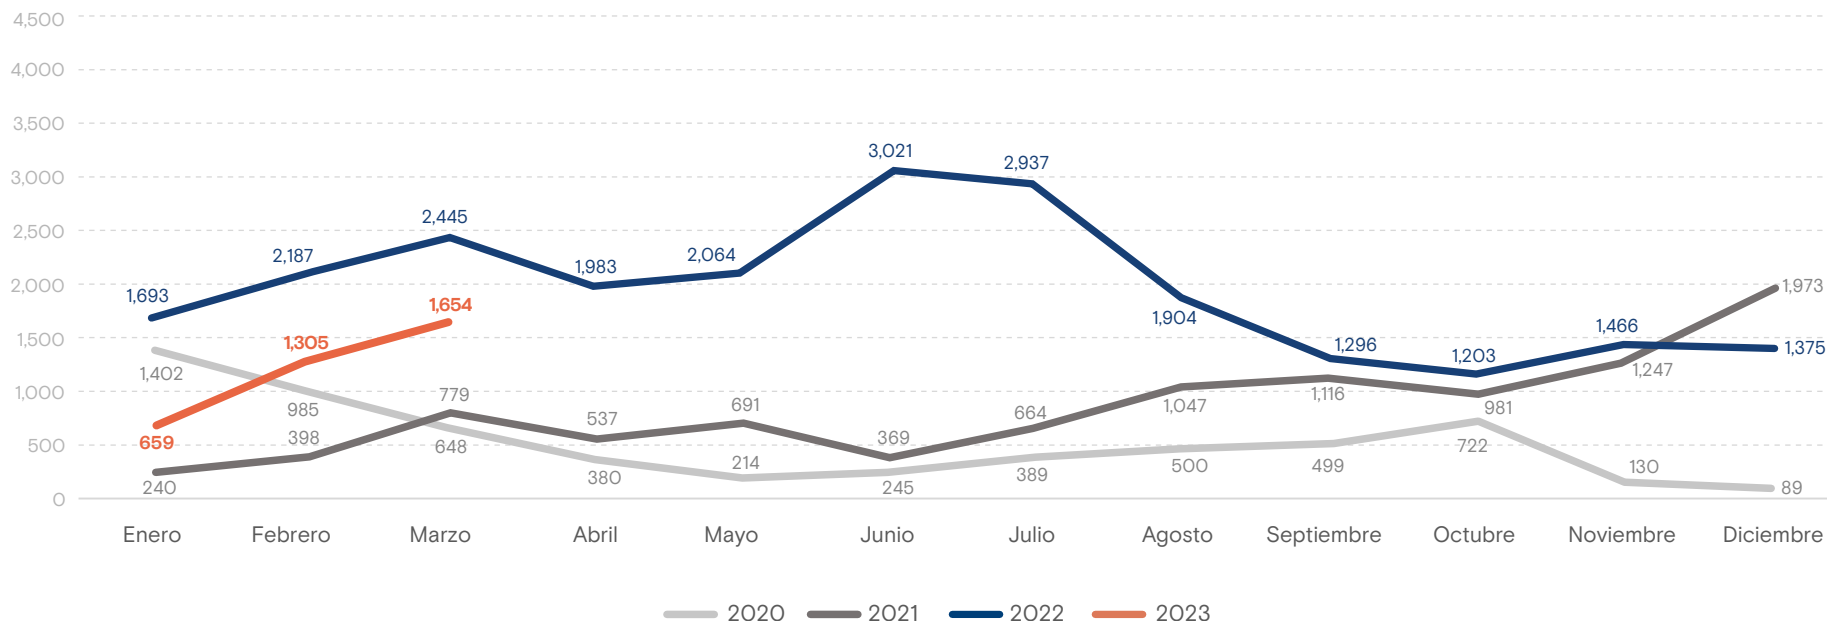

Mujeres y niñas retornadas mensualmente a Honduras

Enero 2020 - Marzo 2023

Fuente: Observatorio Migratorio y Consular de Honduras CONMIGHO.

Variación: Enero - Marzo 2022 y Enero - Marzo 2023

Variación Total

-42.8% ↓

2022: 6,325
2023: 3,618

Estados Unidos

-49.9% ↓ 2022: 4,541
2023: 2,276

Mujeres adultas

-44.9% ↓
2022: 3,274
2023: 1,805

Niñas y Adolescentes

-62.8% ↓
2022: 1,267
2023: 471

México

-25.4% ↓ 2022: 1,727
2023: 1,289

Mujeres Adultas

-26.7% ↓
2022: 1,399
2023: 1,025

Niñas y Adolescentes

-19.5% ↓
2022: 328
2023: 264