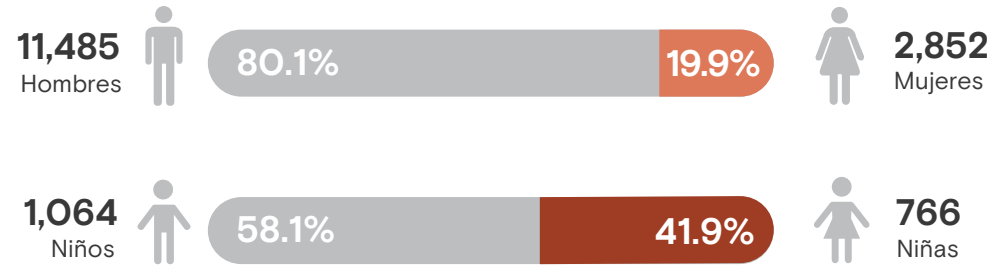

# 3,618

**Mujeres y niñas retornadas**  
Enero - Marzo 2023

**Mujeres y niñas retornadas**  
según país de aprehensión  
Enero - Marzo 2023

● Estados Unidos ● México ● Otros

**Personas retornadas**  
según sexo y grupo de edad  
Enero - Marzo 2023

**Personas adultas (+18) retornadas de Estados Unidos**

**MUJERES:** 1,805  
**HOMBRES:** 4,576

De cada  
**3.5 personas**  
retornadas de  
Estados Unidos,  
1 es mujer.

**Personas adultas (+18) retornadas de México**

**MUJERES:** 1,025  
**HOMBRES:** 6,862

De cada  
**7.7 personas**  
retornadas  
de México,  
1 es mujer.