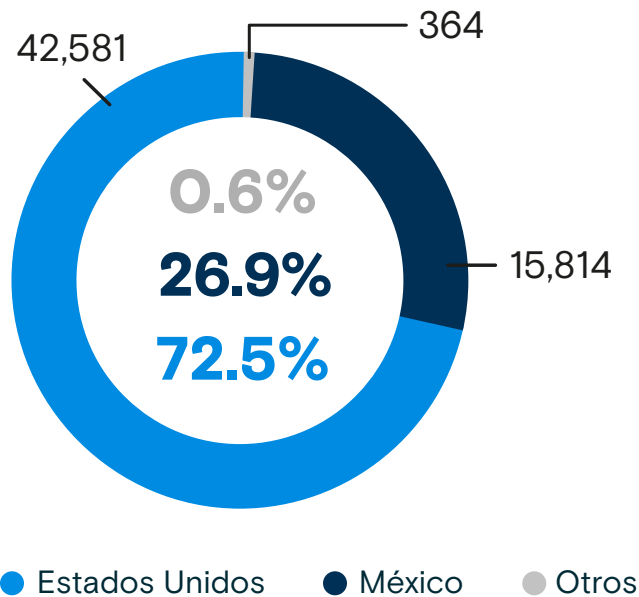

58,759

Personas Retornadas
Enero - Diciembre 2023

Personas retornadas según país de aprehensión
Enero - Diciembre 2023

Personas retornadas según sexo y grupo de edad
Enero - Diciembre 2023

Personas adultas (+18) retornadas de Estados Unidos

MUJERES: 9,362
HOMBRES: 25,323

De cada 3.7 personas retornadas de Estados Unidos, 1 es mujer.

Personas adultas (+18) retornadas de México

MUJERES: 1,910
HOMBRES: 11,284

De cada 6.9 personas retornadas de México, 1 es mujer.

Variación Total

-33.7%

2022: 88,575
2023: 58,759

Estados Unidos

1.2%

2022: 42,090
2023: 42,581

Población Adulta

5.7%