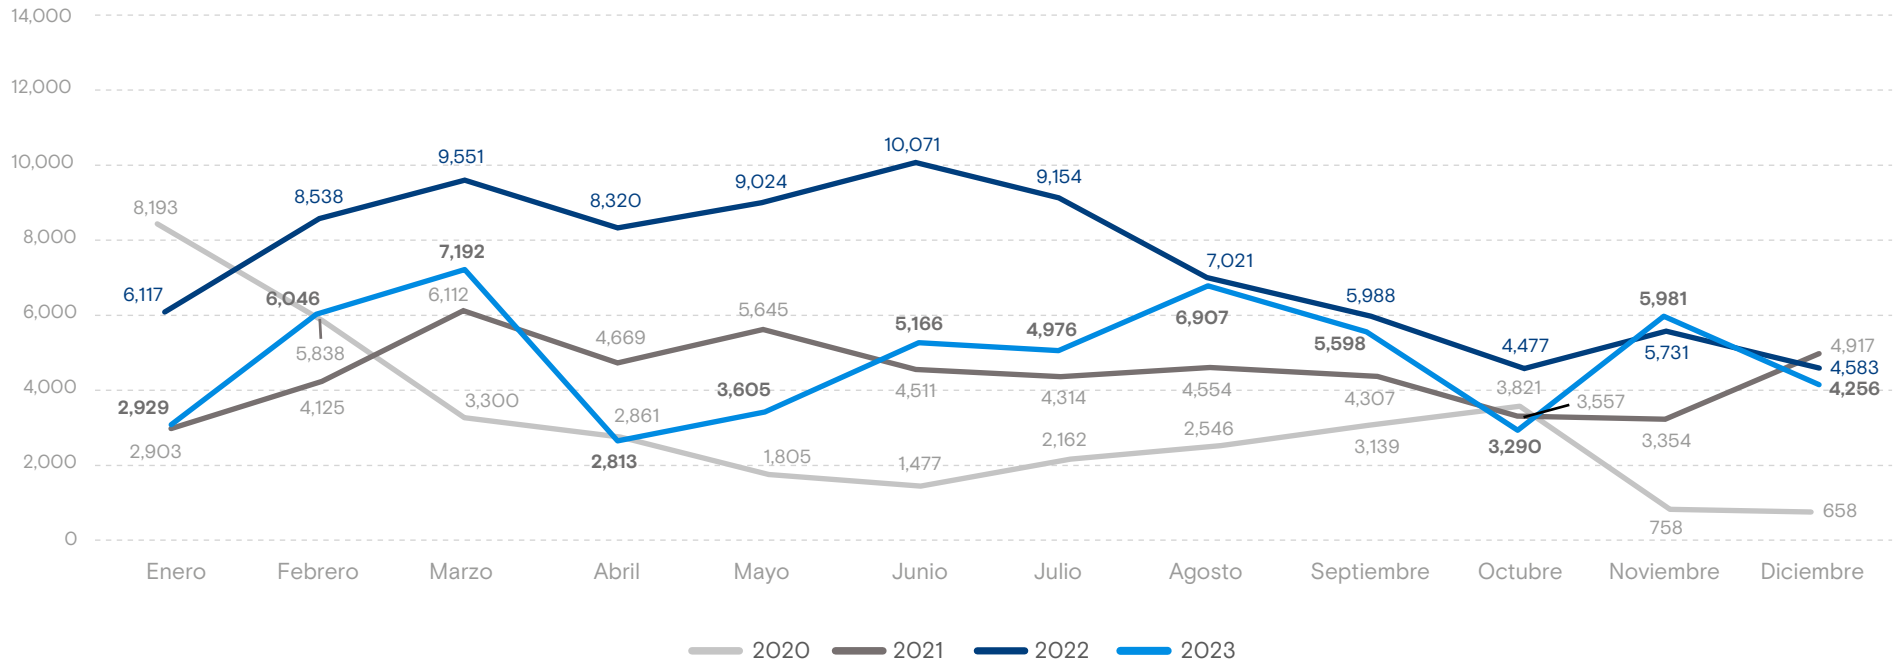

58,759

Personas Retornadas
Enero - Diciembre 2023

Personas retornadas según país de aprehensión
Enero - Diciembre 2023

Personas retornadas según sexo y grupo de edad
Enero - Diciembre 2023

Personas adultas (+18) retornadas de Estados Unidos

MUJERES: 9,362
HOMBRES: 25,323

De cada 3.7 personas retornadas de Estados Unidos, 1 es mujer.

Personas adultas (+18) retornadas de México

MUJERES: 1,910
HOMBRES: 11,284

De cada 6.9 personas retornadas de México, 1 es mujer.

+info <https://infounitnca.iom.int/>

Personas retornadas mensualmente a Honduras Enero 2020 - Diciembre 2023

Fuente: Observatorio Migratorio y Consular de Honduras CONMIGHO.

Variación: Enero - Diciembre 2022 y Enero - Diciembre 2023

Variación Total

-33.7%

2022: 88,575
2023: 58,759

Estados Unidos

1.2%

2022: 42,090
2023: 42,581

Población Adulta

5.7%