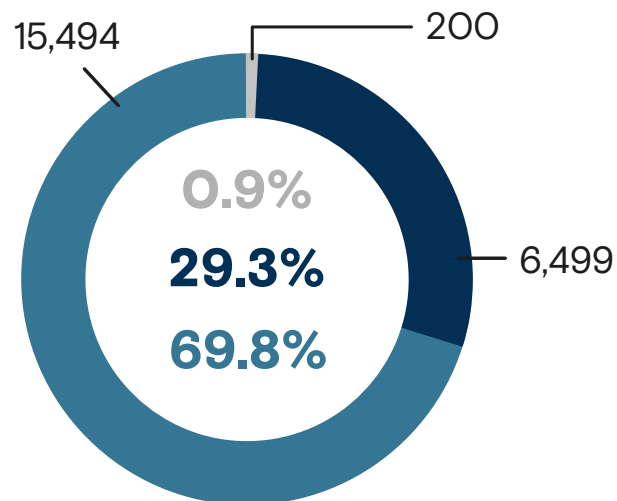

22,193

Mujeres y niñas retornadas
Enero - Noviembre 2022

Mujeres y niñas retornadas
según país de aprehensión
Enero - Noviembre 2022

● Estados Unidos ● México ● Otros

Personas retornadas
según sexo y grupo de edad
Enero - Noviembre 2022

Personas adultas (+18) retornadas de Estados Unidos

MUJERES: 11,104
HOMBRES: 20,077

De cada 2.8 personas retornadas de Estados Unidos, 1 es mujer.

Personas adultas (+18) retornadas de México

MUJERES: 4,985
HOMBRES: 34,094

De cada 7.8 personas retornadas de México, 1 es mujer.

Mujeres y niñas retornadas mensualmente a Honduras

Enero 2019 - Noviembre 2022

Fuente: Observatorio Migratorio y Consular de Honduras CONMIGHO.

Variación: Enero - Noviembre 2021 y Enero - Noviembre 2022

Variación Total

175.0% ↑

2021: 8,069
2022: 22,193

Estados Unidos

680.6% ↑

Mujeres adultas

748.9% ↑

2021: 1,308
2022: 11,104