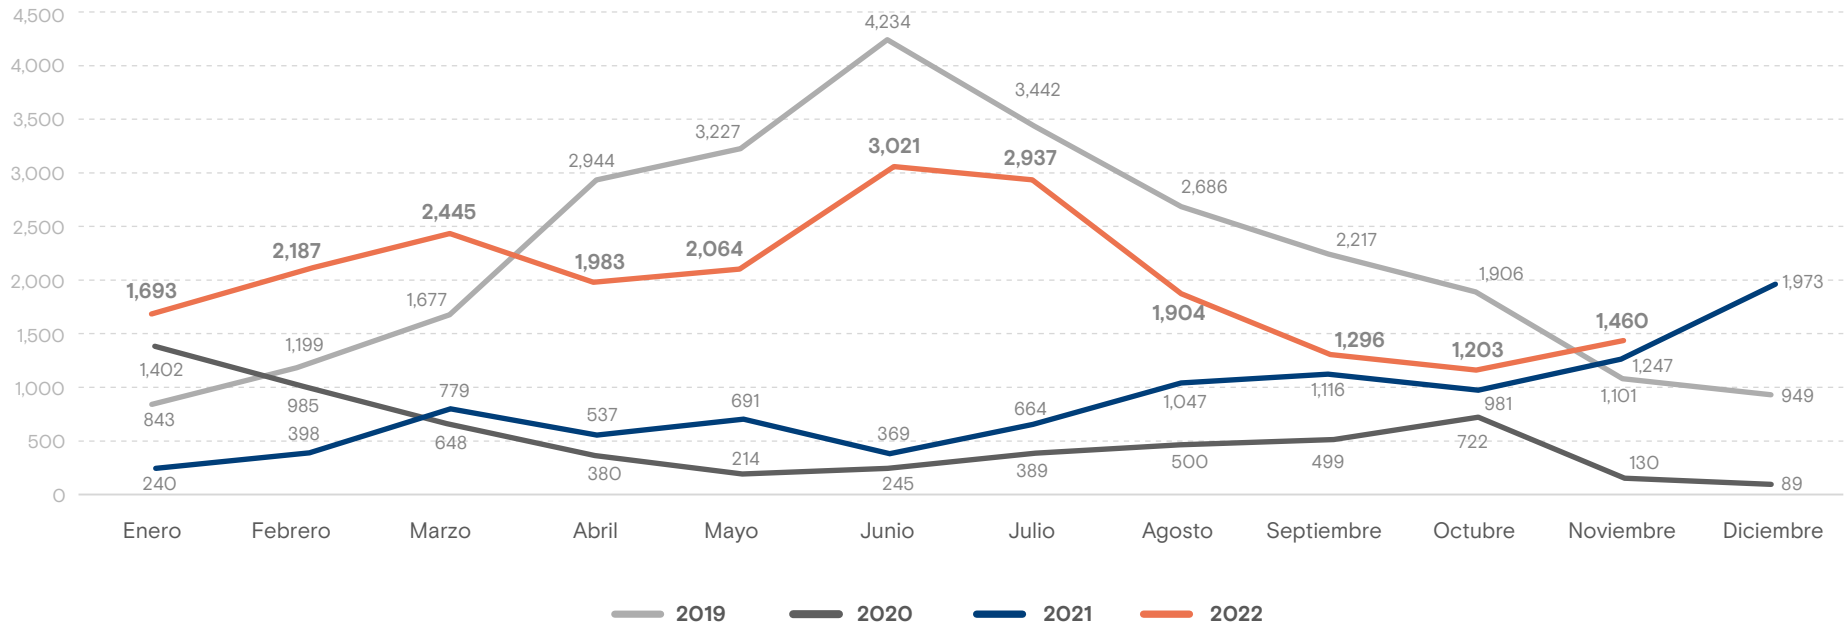

22,193

Mujeres y niñas retornadas
Enero - Noviembre 2022

Mujeres y niñas retornadas
según país de aprehensión
Enero - Noviembre 2022

● Estados Unidos ● México ● Otros

Personas retornadas
según sexo y grupo de edad
Enero - Noviembre 2022

Personas adultas (+18) retornadas de Estados Unidos

MUJERES: 11,104
HOMBRES: 20,077

De cada 2.8 personas retornadas de Estados Unidos, 1 es mujer.

Personas adultas (+18) retornadas de México

MUJERES: 4,985
HOMBRES: 34,094

De cada 7.8 personas retornadas de México, 1 es mujer.

Mujeres y niñas retornadas mensualmente a Honduras

Enero 2019 - Noviembre 2022

Fuente: Observatorio Migratorio y Consular de Honduras CONMIGHO.

Variación: Enero - Noviembre 2021 y Enero - Noviembre 2022

Variación Total

175.0% ↑

2021: 8,069
2022: 22,193

Estados Unidos

680.6% ↑

Mujeres adultas

748.9% ↑

2021: 1,308
2022: 11,104