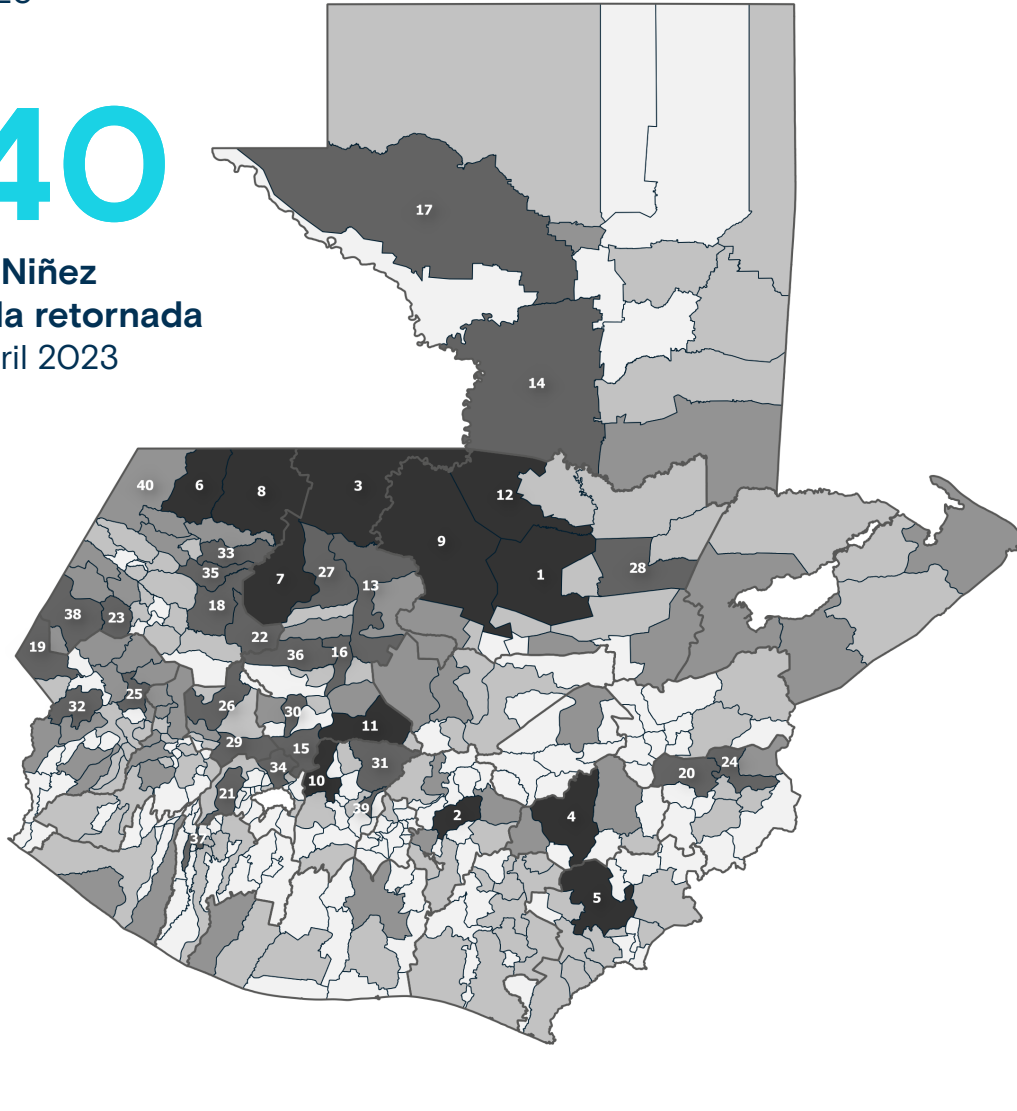

+info <https://infounitnca.iom.int/>

NIÑEZ NO ACOMPAÑADA RETORNADA POR MUNICIPIO DE DESTINO Enero - Abril 2023

1,540
 Total de Niñez
 no acompañada retornada
 Enero - Abril 2023

Fuente: Secretaría de Bienestar Social (SBS).

Top 40 Municipios

No.	Departamento	Municipio	Total
1	Alta Verapaz	San Pedro Carchá	42
2	Guatemala	Guatemala	33
3	Quiché	Ixcán	31
4	Jalapa	Jalapa	30
5	Jutiapa	Jutiapa	29
6	Huehuetenango	San Mateo Ixtatán	27
7	Quiché	Nebaj	27
8	Huehuetenango	Barillas	27
9	Alta Verapaz	Cobán	26
10	Chimaltenango	Tecpán Guatemala	24
11	Quiché	Joyabaj	24
12	Alta Verapaz	Chisec	23
13	Quiché	Uspantán	21
14	Petén	Sayaxche	21
15	Quiché	Chichicastenango	20
16	Quiché	San Andrés Sajcabajá	19
17	Petén	La Libertad	19
18	Huehuetenango	Chiantla	17
19	San Marcos	Tacaná	17
20	Chiquimula	Chiquimula	17
21	Sololá	Nahualá	16
22	Huehuetenango	Aguacatán	15
23	Huehuetenango	San Idelfonso Ixtahuacán	15
24	Chiquimula	Jocotán	15
25	San Marcos	Comitancillo	15
26	Totonicapán	Momostenango	15
27	Quiché	Chajul	14
28	Alta Verapaz	Cahabón	14
29	Totonicapán	Totonicapán	14
30	Quiché	Santa Cruz del Quiché	14
31	Chimaltenango	San Martín Jilotepeque	14
32	San Marcos	Tajumulco	13
33	Huehuetenango	San Pedro Soloma	13
34	Sololá	Sololá	13
35	Huehuetenango	San Juan Ixcoy	12
36	Quiché	Sacapulas	12
37	Suchitepéquez	Mazatenango	12
38	Huehuetenango	Cuilco	12
39	Chimaltenango	Chimaltenango	12
40	Huehuetenango	Nenton	11