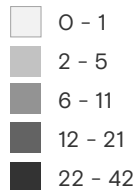

+info <https://infounitnca.iom.int/>

NIÑEZ NO ACOMPAÑADA RETORNADA POR MUNICIPIO DE DESTINO Enero - Abril 2023

1,540
 Total de Niñez
 no acompañada retornada
 Enero - Abril 2023

Fuente: Secretaría de Bienestar Social (SBS).