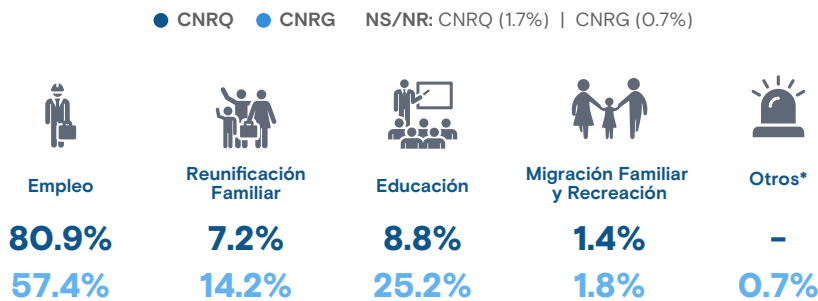

91.6%

EUA

91

5.9%

Otros: 39 (2.5%)

Niñez no acompañada retornada por centro de recepción

Enero - Abril 2023

- CNRQ** Albergue "Casa Nuestras Raíces" Quetzaltenango
- CNRG** Albergue "Casa Nuestras Raíces" Guatemala

+info <https://infounitnca.iom.int/>

Niñez no acompañada retornada a Guatemala / Enero 2020 - Abril 2023

Fuente: Secretaría de Bienestar Social (SBS)

Caracterización de la población

Niñez no acompañada retornada por sexo Enero - Abril 2023

Niñez no acompañada retornada por motivación para migrar Enero - Abril 2023

Niñez no acompañada retornada por grupo étnico Enero - Abril 2023