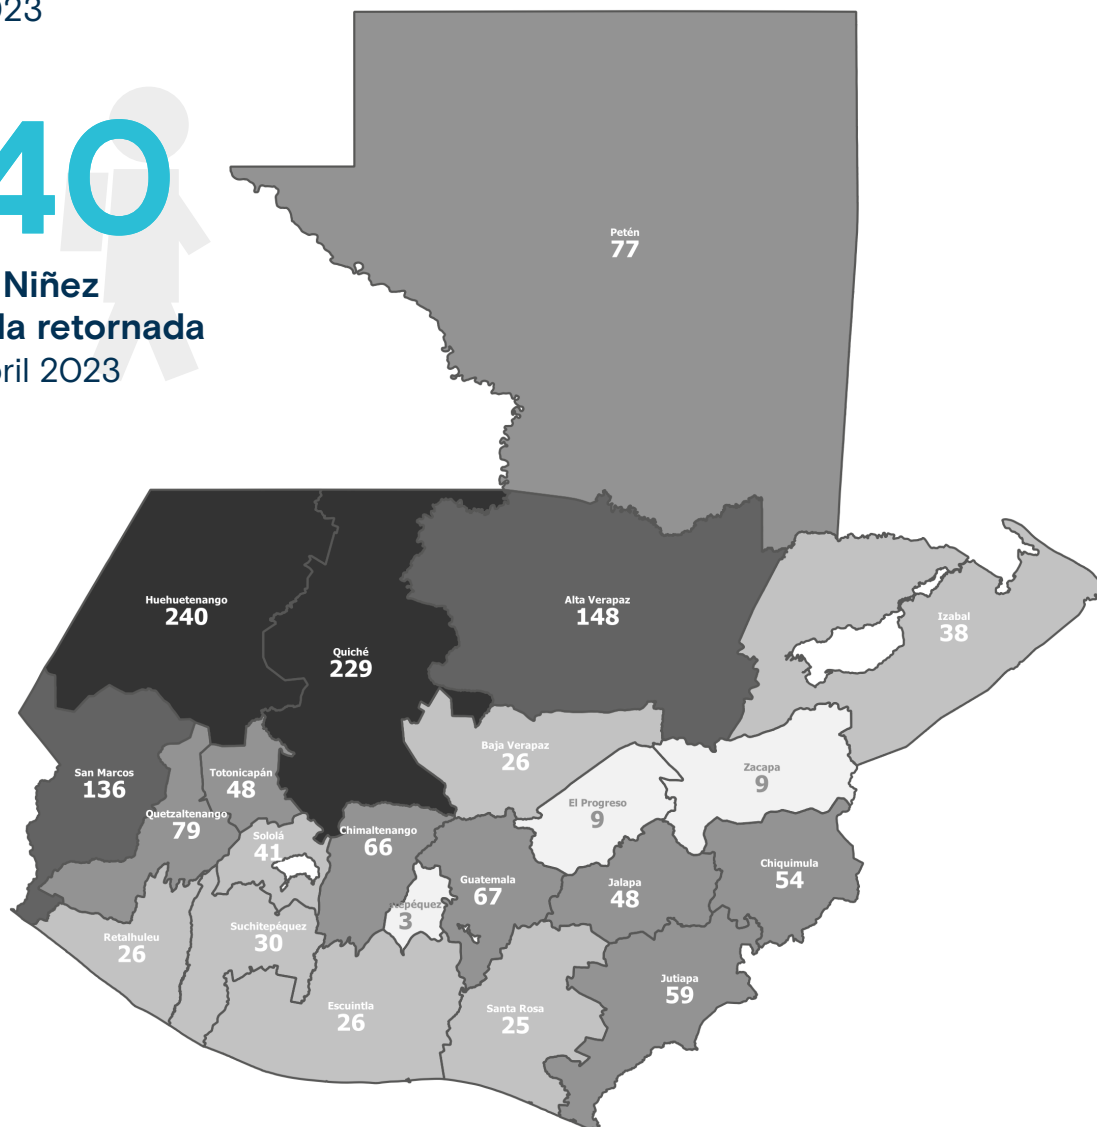

+info <https://infounitnca.iom.int/>

NIÑEZ NO ACOMPAÑADA RETORNADA POR DEPARTAMENTO DE DESTINO

Enero - Abril 2023

1,540

**Total de Niñez
no acompañada retornada**
Enero - Abril 2023

Los datos pueden variar mes a mes por procesamiento de información.

Variación total
Enero - Abril 2023

-36.2% ↓

ENE-ABR 2022: **2,415**

ENE-ABR 2023: **1,540**

Niñez no acompañada retornada por país de aprehensión

Enero - Abril 2023

MÉXICO

1,410

91.6%

EUA

91

5.9%

Otros: 39 (2.5%)

Niñez no acompañada retornada por centro de recepción

Enero - Abril 2023

- CNRQ** Albergue "Casa Nuestras Raíces" Quetzaltenango
- CNRG** Albergue "Casa Nuestras Raíces" Guatemala

Niñez no acompañada retornada por motivación para migrar Enero - Abril 2023

Niñez no acompañada retornada por grupo étnico Enero - Abril 2023