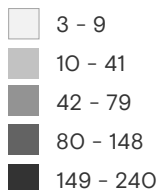

+info <https://infounitnca.iom.int/>

NIÑEZ NO ACOMPAÑADA RETORNADA POR DEPARTAMENTO DE DESTINO

Enero - Abril 2023

1,540

**Total de Niñez
no acompañada retornada**
Enero - Abril 2023

Los datos pueden variar mes a mes por procesamiento de información.

Variación total
Enero - Abril 2023

-36.2% ↓

ENE-ABR 2022: **2,415**

ENE-ABR 2023: **1,540**

Niñez no acompañada retornada por país de aprehensión

Enero - Abril 2023

MÉXICO

1,410