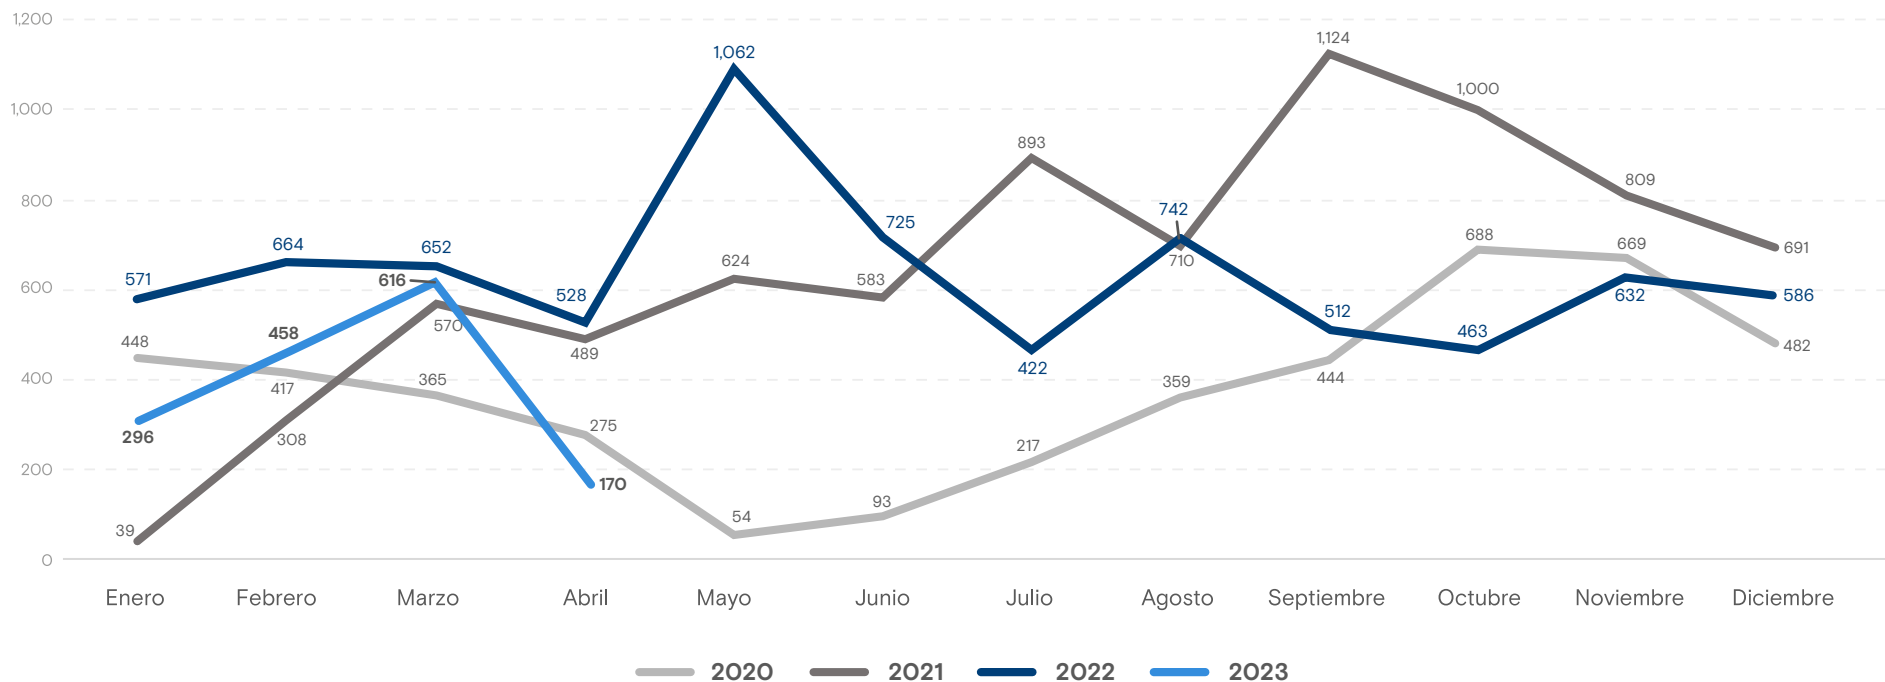

Variación total
Enero - Abril 2023

-36.2% ↓

ENE-ABR 2022: **2,415**

ENE-ABR 2023: **1,540**

Niñez no acompañada retornada por país de aprehensión

Enero - Abril 2023

MÉXICO

1,410

91.6%

EUA

91

5.9%

Otros: 39 (2.5%)

Niñez no acompañada retornada por centro de recepción

Enero - Abril 2023

- CNRQ** Albergue "Casa Nuestras Raíces" Quetzaltenango
- CNRG** Albergue "Casa Nuestras Raíces" Guatemala

+info <https://infounitnca.iom.int/>

Niñez no acompañada retornada a Guatemala / Enero 2020 - Abril 2023

Fuente: Secretaría de Bienestar Social (SBS)

Caracterización de la población

Niñez no acompañada retornada por sexo Enero - Abril 2023

Niñez no acompañada retornada por motivación para migrar Enero - Abril 2023

Niñez no acompañada retornada por grupo étnico Enero - Abril 2023