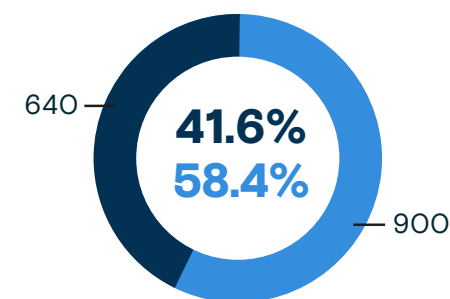

+info <https://infounitnca.iom.int/>

NIÑEZ NO ACOMPAÑADA RETORNADA POR DEPARTAMENTO DE DESTINO

Enero - Abril 2023

1,540

**Total de Niñez
no acompañada retornada**
Enero - Abril 2023

Los datos pueden variar mes a mes por procesamiento de información.

Variación total
Enero - Abril 2023

-36.2% ↓

ENE-ABR 2022: **2,415**

ENE-ABR 2023: **1,540**

Niñez no acompañada retornada por país de aprehensión

Enero - Abril 2023

MÉXICO

1,410

91.6%

EUA

91

5.9%

Otros: 39 (2.5%)

Niñez no acompañada retornada por centro de recepción

Enero - Abril 2023

- CNRQ** Albergue "Casa Nuestras Raíces" Quetzaltenango
- CNRG** Albergue "Casa Nuestras Raíces" Guatemala

+info <https://infounitnca.iom.int/>

Niñez no acompañada retornada a Guatemala / Enero 2020 - Abril 2023

Fuente: Secretaría de Bienestar Social (SBS)

Caracterización de la población

Niñez no acompañada retornada por sexo Enero - Abril 2023