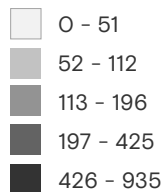

+info <https://infounitnca.iom.int/>

PERSONAS RETORNADAS POR MUNICIPIO DE DESTINO Enero - Marzo 2023

22,538
 Personas retornadas
 Enero - Marzo 2023

Top 40 Municipios

No.	Departamento	Municipio	Total
1	Guatemala	Guatemala	935
2	Jalapa	Jalapa	425
3	Huehuetenango	Huehuetenango	358
4	Quiché	Joyabaj	333
5	Alta Verapaz	Cobán	333
6	Suchitepéquez	Mazatenango	311
7	Jutiapa	Jutiapa	293
8	Totonicapán	Totonicapán	285
9	Quiché	Ixcán	283
10	Quetzaltenango	Quetzaltenango	272
11	Huehuetenango	Barillas	262
12	Retalhuleu	Retalhuleu	258
13	Quiché	Nebaj	255
14	Chiquimula	Chiquimula	247
15	Quiché	Chichicastenango	227
16	San Marcos	Comitancillo	227
17	Alta Verapaz	San Pedro Carchá	224
18	Quetzaltenango	Coatepeque	219
19	San Marcos	Malacatán	219
20	Sololá	Sololá	214
21	Totonicapán	Momostenango	212
22	Petén	San Luis	196
23	Quiché	Uspantán	191
24	Quiché	Chajul	182
25	San Marcos	San Marcos	180
26	Escuintla	Escuintla	175
27	San Marcos	Tacaná	173
28	Baja Verapaz	Salamá	170
29	Guatemala	San Juan Sacatepéquez	169
30	San Marcos	Concepción Tutuapa	169
31	Izabal	Morales	164
32	Huehuetenango	San Mateo Ixtatán	162
33	Chimaltenango	Chimaltenango	158
34	Baja Verapaz	Cubulco	157
35	Quiché	Santa Cruz del Quiché	155
36	Huehuetenango	Aguacatán	152
37	Chimaltenango	Tecpán Guatemala	151
38	Huehuetenango	La Libertad	148
39	Chimaltenango	San Martín Jilotepeque	146
40	Petén	Sayaxche	144