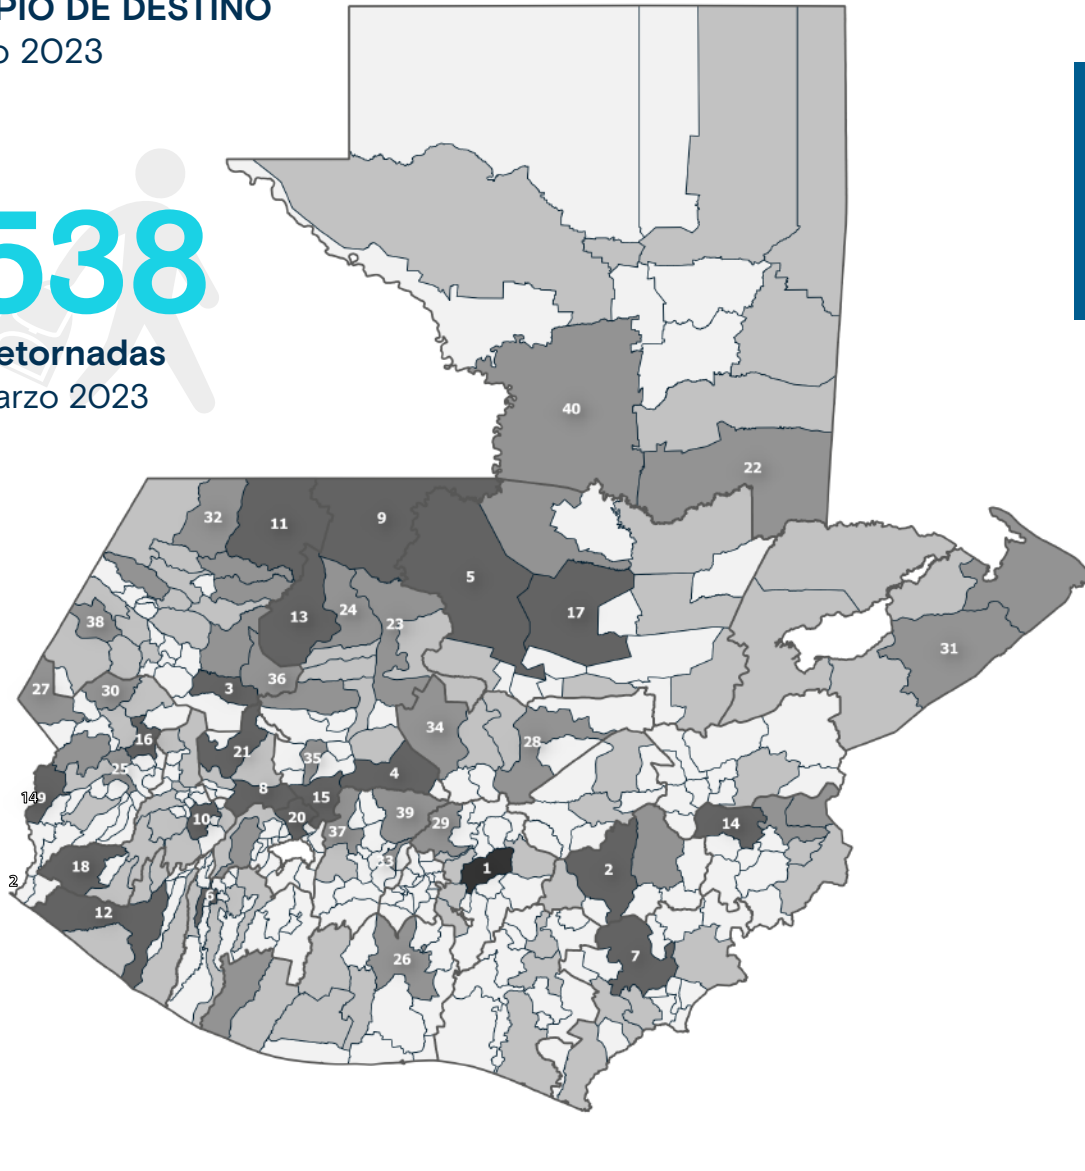

+info <https://infounitnca.iom.int/>

PERSONAS RETORNADAS POR MUNICIPIO DE DESTINO Enero - Marzo 2023

22,538
 Personas retornadas
 Enero - Marzo 2023

Top 40 Municipios

No.	Departamento	Municipio	Total
1	Guatemala	Guatemala	935
2	Jalapa	Jalapa	425
3	Huehuetenango	Huehuetenango	358
4	Quiché	Joyabaj	333
5	Alta Verapaz	Cobán	333
6	Suchitepéquez	Mazatenango	311
7	Jutiapa	Jutiapa	293
8	Totonicapán	Totonicapán	285
9	Quiché	Ixcán	283
10	Quetzaltenango	Quetzaltenango	272
11	Huehuetenango	Barillas	262
12	Retalhuleu	Retalhuleu	258
13	Quiché	Nebaj	255
14	Chiquimula	Chiquimula	247
15	Quiché	Chichicastenango	227
16	San Marcos	Comitancillo	227
17	Alta Verapaz	San Pedro Carchá	224
18	Quetzaltenango	Coatepeque	219
19	San Marcos	Malacatán	219
20	Sololá	Sololá	214
21	Totonicapán	Momostenango	212
22	Petén	San Luis	196
23	Quiché	Uspantán	191
24	Quiché	Chajul	182
25	San Marcos	San Marcos	180
26	Escuintla	Escuintla	175
27	San Marcos	Tacaná	173
28	Baja Verapaz	Salamá	170
29	Guatemala	San Juan Sacatepéquez	169
30	San Marcos	Concepción Tutuapa	169
31	Izabal	Morales	164
32	Huehuetenango	San Mateo Ixtatán	162
33	Chimaltenango	Chimaltenango	158
34	Baja Verapaz	Cubulco	157
35	Quiché	Santa Cruz del Quiché	155
36	Huehuetenango	Aguacatán	152
37	Chimaltenango	Tecpán Guatemala	151
38	Huehuetenango	La Libertad	148
39	Chimaltenango	San Martín Jilotepeque	146
40	Petén	Sayaxche	144