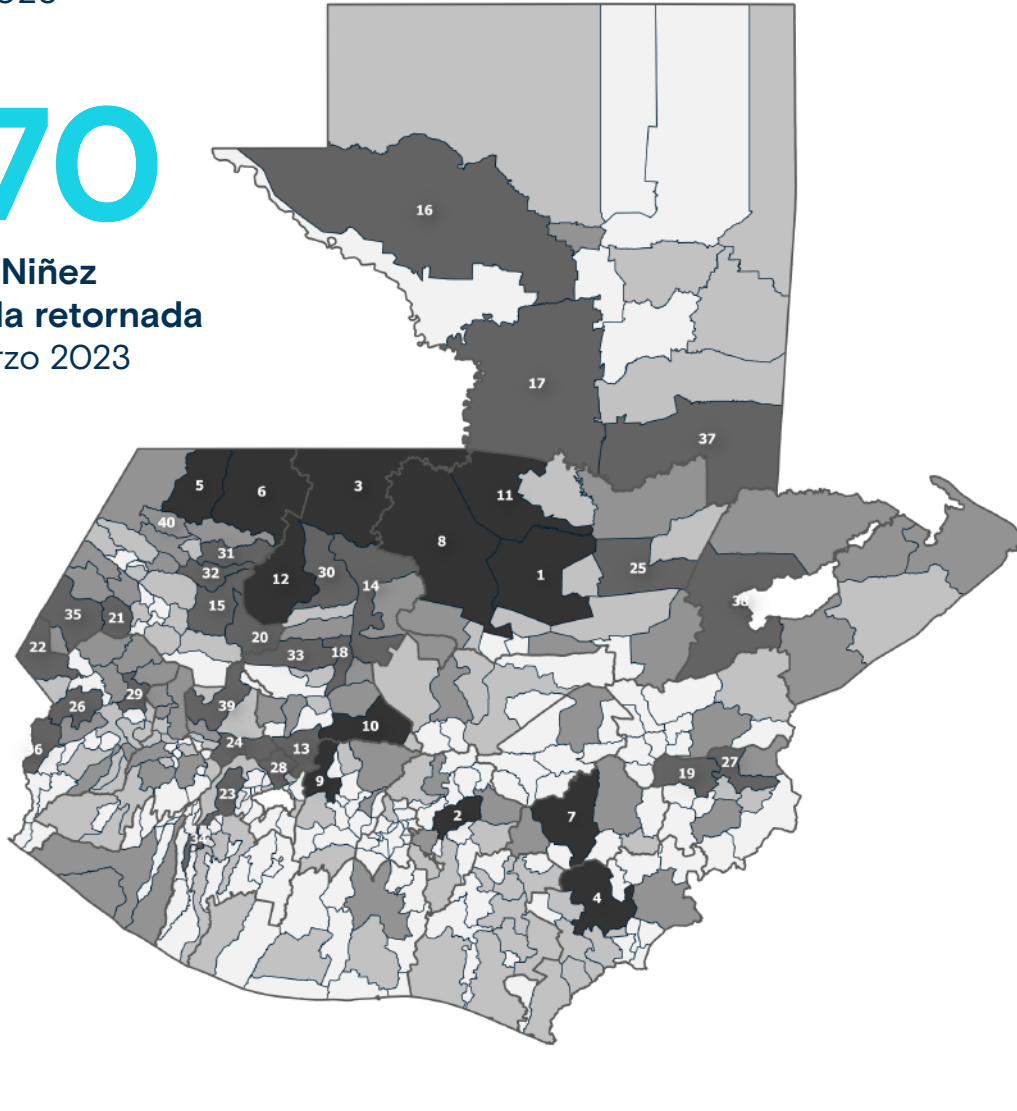

+info <https://infounitnca.iom.int/>

NIÑEZ NO ACOMPAÑADA RETORNADA POR MUNICIPIO DE DESTINO Enero - Marzo 2023

1,370
 Total de Niñez
 no acompañada retornada
 Enero - Marzo 2023

Fuente: Secretaría de Bienestar Social (SBS).

Top 40 Municipios

No.	Departamento	Municipio	Total
1	Alta Verapaz	San Pedro Carchá	41
2	Guatemala	Guatemala	31
3	Quiché	Ixcán	29
4	Jutiapa	Jutiapa	29
5	Huehuetenango	San Mateo Ixtatán	26
6	Huehuetenango	Barillas	26
7	Jalapa	Jalapa	26
8	Alta Verapaz	Cobán	26
9	Chimaltenango	Tecpán Guatemala	24
10	Quiché	Joyabaj	23
11	Alta Verapaz	Chisec	22
12	Quiché	Nebaj	21
13	Quiché	Chichicastenango	19
14	Quiché	Uspantán	18
15	Huehuetenango	Chiantla	17
16	Petén	La Libertad	16
17	Petén	Sayaxche	16
18	Quiché	San Andrés Sajcabajá	15
19	Chiquimula	Chiquimula	15
20	Huehuetenango	Aguacatán	14
21	Huehuetenango	San Idelfonso Ixtahuacán	14
22	San Marcos	Tacaná	14
23	Sololá	Nahualá	14
24	Totonicapán	Totonicapán	14
25	Alta Verapaz	Cahabón	13
26	San Marcos	Tajumulco	13
27	Chiquimula	Jocotán	13
28	Sololá	Sololá	13
29	San Marcos	Comitancillo	13
30	Quiché	Chajul	12
31	Huehuetenango	San Pedro Soloma	12
32	Huehuetenango	San Juan Ixcay	11
33	Quiché	Sacapulas	11
34	Suchitepéquez	Mazatenango	11
35	Huehuetenango	Cuilco	11
36	San Marcos	Malacatán	11
37	Petén	San Luis	10
38	Izabal	El Estor	10
39	Totonicapán	Momostenango	10
40	Huehuetenango	San Sebastián Coatán	9