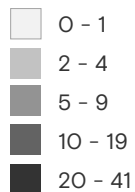

+info <https://infounitnca.iom.int/>

NIÑEZ NO ACOMPAÑADA RETORNADA POR MUNICIPIO DE DESTINO Enero - Marzo 2023

1,370
 Total de Niñez
 no acompañada retornada
 Enero - Marzo 2023

Fuente: Secretaría de Bienestar Social (SBS).