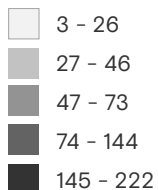

+info <https://infounitnca.iom.int/>

NIÑEZ NO ACOMPAÑADA RETORNADA POR DEPARTAMENTO DE DESTINO

Enero - Marzo 2023

1,370

**Total de Niñez
no acompañada retornada**
Enero - Marzo 2023

Los datos pueden variar mes a mes por procesamiento de información.

Variación total
Enero - Marzo 2023

-27.4% ↓

ENE-MAR 2022: **1,887**

ENE-MAR 2023: **1,370**

Niñez no acompañada retornada por país de aprehensión

Enero - Marzo 2023

MÉXICO

EUA