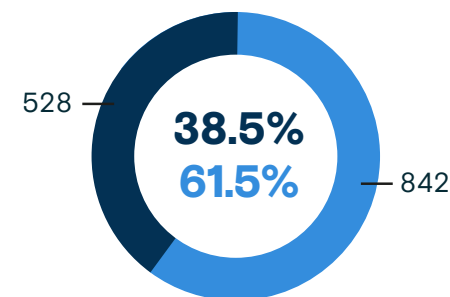

Variación total
Enero - Marzo 2023

-27.4% ↓

ENE-MAR 2022: **1,887**

ENE-MAR 2023: **1,370**

Niñez no acompañada retornada por país de aprehensión

Enero - Marzo 2023

MÉXICO

EUA

1,267

71

92.5%

5.2%

Otros: 32 (2.3%)

Niñez no acompañada retornada por centro de recepción

Enero - Marzo 2023

- CNRQ** Albergue "Casa Nuestras Raíces" Quetzaltenango
- CNRG** Albergue "Casa Nuestras Raíces" Guatemala

+info <https://infounitnca.iom.int/>

Niñez no acompañada retornada a Guatemala / Enero 2020 - Marzo 2023

Fuente: Secretaría de Bienestar Social (SBS)

Caracterización de la población

Niñez no acompañada retornada por sexo Enero - Marzo 2023