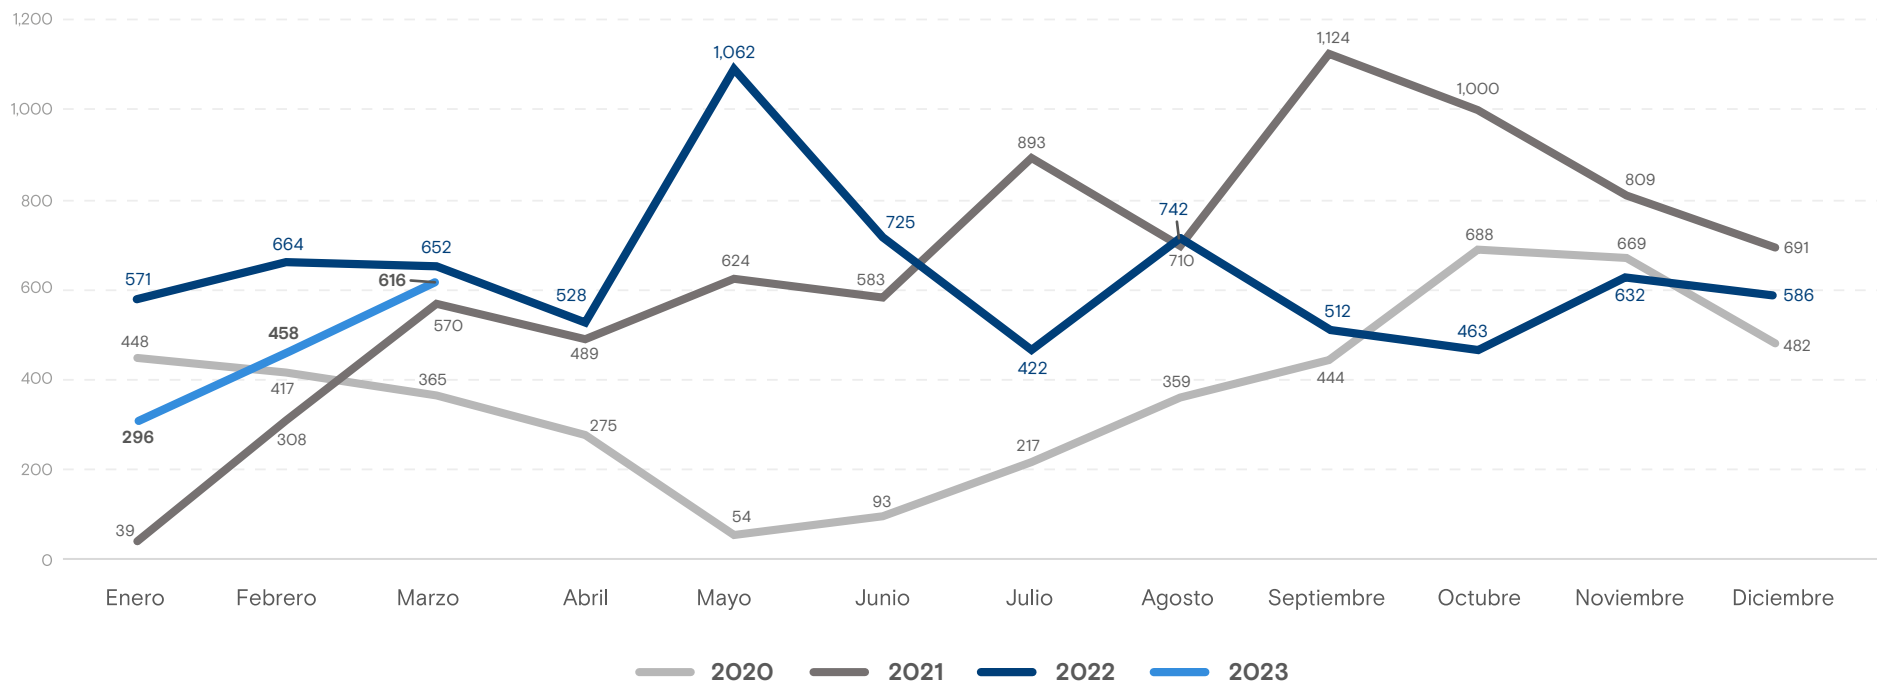

Variación total
Enero - Marzo 2023

-27.4% ↓

ENE-MAR 2022: **1,887**

ENE-MAR 2023: **1,370**

Niñez no acompañada retornada por país de aprehensión

Enero - Marzo 2023

MÉXICO

EUA

1,267

71

92.5%

5.2%

Otros: 32 (2.3%)

Niñez no acompañada retornada por centro de recepción

Enero - Marzo 2023

- CNRQ** Albergue "Casa Nuestras Raíces" Quetzaltenango
- CNRG** Albergue "Casa Nuestras Raíces" Guatemala

+info <https://infounitnca.iom.int/>

Niñez no acompañada retornada a Guatemala / Enero 2020 - Marzo 2023

Fuente: Secretaría de Bienestar Social (SBS)

Caracterización de la población

Niñez no acompañada retornada por sexo Enero - Marzo 2023

Niñez no acompañada retornada por motivación para migrar Enero - Marzo 2023

Niñez no acompañada retornada por grupo étnico Enero - Marzo 2023