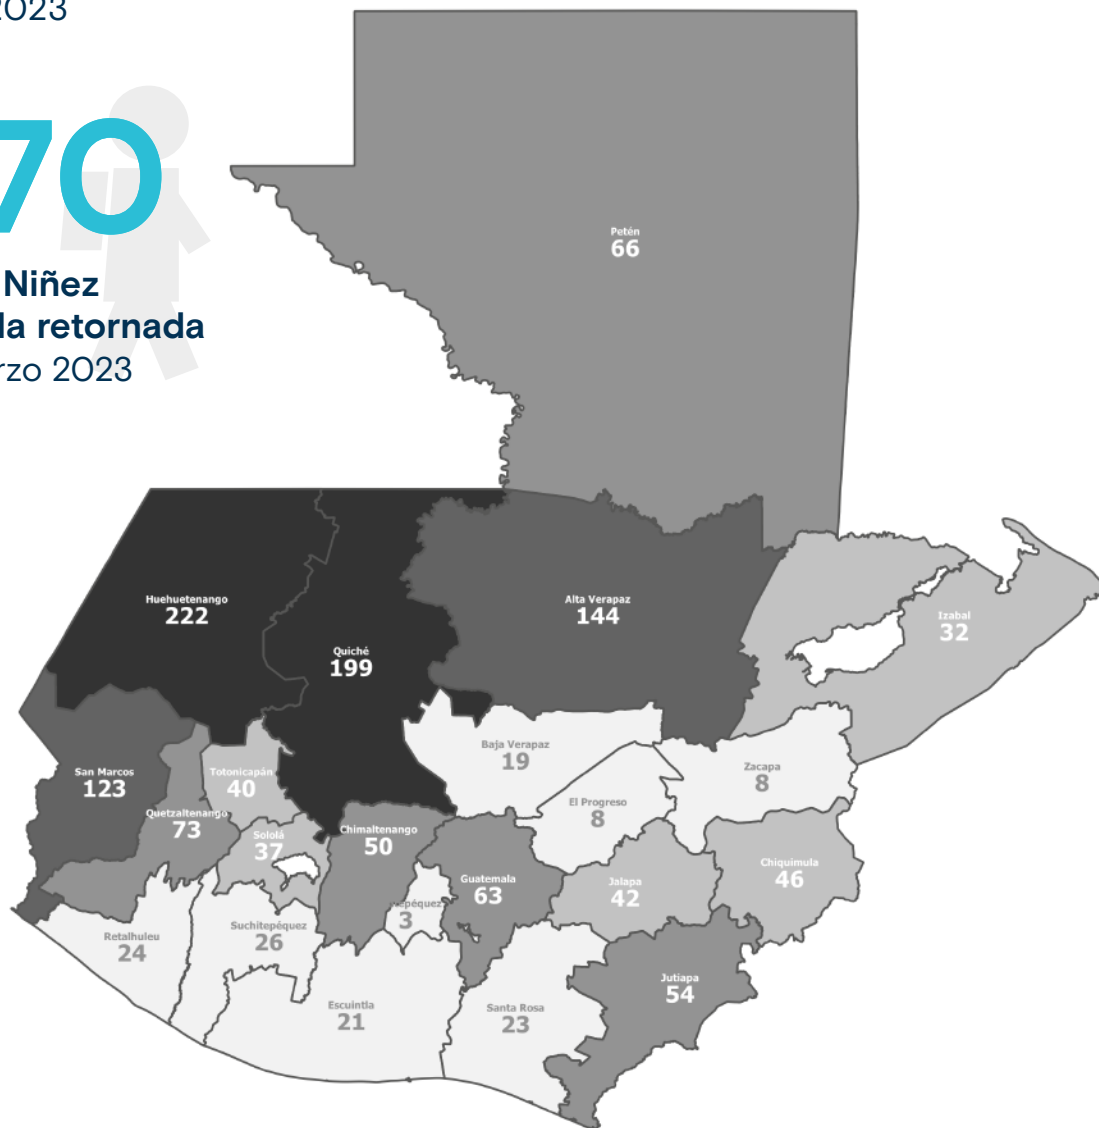

+info <https://infounitnca.iom.int/>

NIÑEZ NO ACOMPAÑADA RETORNADA POR DEPARTAMENTO DE DESTINO

Enero - Marzo 2023

1,370

**Total de Niñez
no acompañada retornada**
Enero - Marzo 2023

Los datos pueden variar mes a mes por procesamiento de información.

Variación total
Enero - Marzo 2023

-27.4% ↓

ENE-MAR 2022: **1,887**

ENE-MAR 2023: **1,370**

Niñez no acompañada retornada por país de aprehensión

Enero - Marzo 2023

MÉXICO

EUA

1,267

71

92.5%

5.2%

Otros: 32 (2.3%)

Niñez no acompañada retornada por centro de recepción

Enero - Marzo 2023

- CNRQ** Albergue "Casa Nuestras Raíces" Quetzaltenango
- CNRG** Albergue "Casa Nuestras Raíces" Guatemala

Niñez no acompañada retornada por motivación para migrar Enero - Marzo 2023

Niñez no acompañada retornada por grupo étnico Enero - Marzo 2023