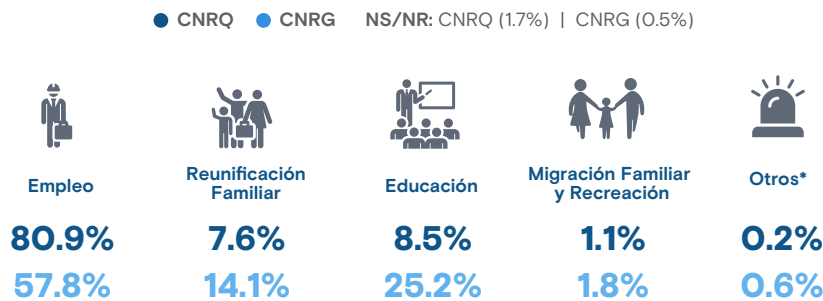

1,267

71

92.5%

5.2%

Otros: 32 (2.3%)

Niñez no acompañada retornada por centro de recepción

Enero - Marzo 2023

- CNRQ** Albergue "Casa Nuestras Raíces" Quetzaltenango
- CNRG** Albergue "Casa Nuestras Raíces" Guatemala

+info <https://infounitnca.iom.int/>

Niñez no acompañada retornada a Guatemala / Enero 2020 - Marzo 2023

Fuente: Secretaría de Bienestar Social (SBS)

Caracterización de la población

Niñez no acompañada retornada por sexo Enero - Marzo 2023

Niñez no acompañada retornada por motivación para migrar Enero - Marzo 2023

Niñez no acompañada retornada por grupo étnico Enero - Marzo 2023