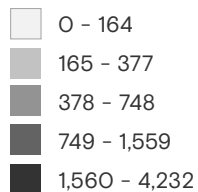

+info <https://mic.iom.int>

PERSONAS RETORNADAS POR MUNICIPIO DE DESTINO Enero - Diciembre 2022

94,204

Personas retornadas
Enero - Diciembre 2022

Top 40 Municipios

No.	Departamento	Municipio	Total
1	Guatemala	Guatemala	4,232
2	Jalapa	Jalapa	1,559
3	Jutiapa	Jutiapa	1,341
4	Huehuetenango	Huehuetenango	1,305
5	Quetzaltenango	Quetzaltenango	1,263
6	Quetzaltenango	Coatepeque	1,206
7	Retalhuleu	Retalhuleu	1,184
8	San Marcos	Malacatán	1,181
9	San Marcos	San Marcos	1,099
10	Suchitepéquez	Mazatenango	1,092
11	Totonicapán	Totonicapán	1,076
12	San Marcos	Comitancillo	1,003
13	San Marcos	Concepción Tutuapa	1,001
14	Quiché	Joyabaj	963
15	Huehuetenango	Barillas	931
16	Chiquimula	Chiquimula	921
17	San Marcos	Tacaná	920
18	Escuintla	Escuintla	911
19	Alta Verapaz	Cobán	901
20	Totonicapán	Momostenango	872
21	Quiché	Chichicastenango	831
22	Petén	La Libertad	830
23	Alta Verapaz	San Pedro Carchá	793
24	Izabal	Morales	791
25	Petén	San Luis	748
26	Escuintla	Tiquisate	716
27	Sololá	Sololá	702
28	Alta Verapaz	Chisec	699
29	Izabal	Puerto Barrios	672
30	Quiché	Nebaj	672
31	Escuintla	Nueva Concepción	630
32	San Marcos	Tajumulco	614
33	Chimaltenango	Chimaltenango	585
34	Huehuetenango	Cuilco	582
35	Guatemala	Villa Nueva	548
36	Baja Verapaz	Salamá	536
37	Huehuetenango	San Mateo Ixtatán	536
38	Sololá	Nahualá	536
39	Chimaltenango	San Martín Jilotepeque	535
40	Huehuetenango	Colotenango	529