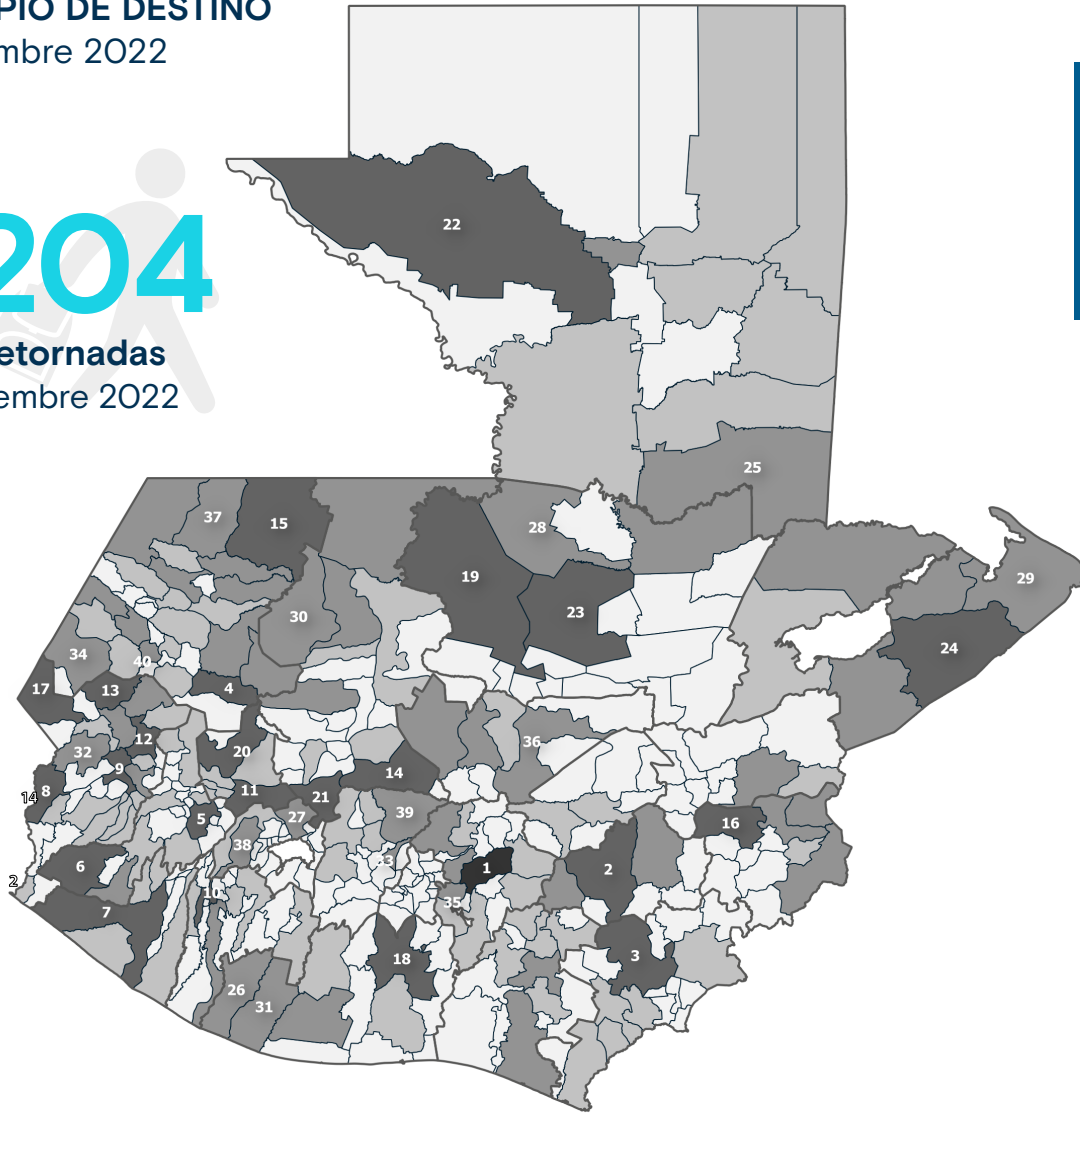

+info <https://mic.iom.int>

PERSONAS RETORNADAS POR MUNICIPIO DE DESTINO Enero - Diciembre 2022

94,204

Personas retornadas
Enero - Diciembre 2022

Top 40 Municipios

No.	Departamento	Municipio	Total
1	Guatemala	Guatemala	4,232
2	Jalapa	Jalapa	1,559
3	Jutiapa	Jutiapa	1,341
4	Huehuetenango	Huehuetenango	1,305
5	Quetzaltenango	Quetzaltenango	1,263
6	Quetzaltenango	Coatepeque	1,206
7	Retalhuleu	Retalhuleu	1,184
8	San Marcos	Malacatán	1,181
9	San Marcos	San Marcos	1,099
10	Suchitepéquez	Mazatenango	1,092
11	Totonicapán	Totonicapán	1,076
12	San Marcos	Comitancillo	1,003
13	San Marcos	Concepción Tutuapa	1,001
14	Quiché	Joyabaj	963
15	Huehuetenango	Barillas	931
16	Chiquimula	Chiquimula	921
17	San Marcos	Tacaná	920
18	Escuintla	Escuintla	911
19	Alta Verapaz	Cobán	901
20	Totonicapán	Momostenango	872
21	Quiché	Chichicastenango	831
22	Petén	La Libertad	830
23	Alta Verapaz	San Pedro Carchá	793
24	Izabal	Morales	791
25	Petén	San Luis	748
26	Escuintla	Tiquisate	716
27	Sololá	Sololá	702
28	Alta Verapaz	Chisec	699
29	Izabal	Puerto Barrios	672
30	Quiché	Nebaj	672
31	Escuintla	Nueva Concepción	630
32	San Marcos	Tajumulco	614
33	Chimaltenango	Chimaltenango	585
34	Huehuetenango	Cuilco	582
35	Guatemala	Villa Nueva	548
36	Baja Verapaz	Salamá	536
37	Huehuetenango	San Mateo Ixtatán	536
38	Sololá	Nahualá	536
39	Chimaltenango	San Martín Jilotepeque	535
40	Huehuetenango	Colotenango	529