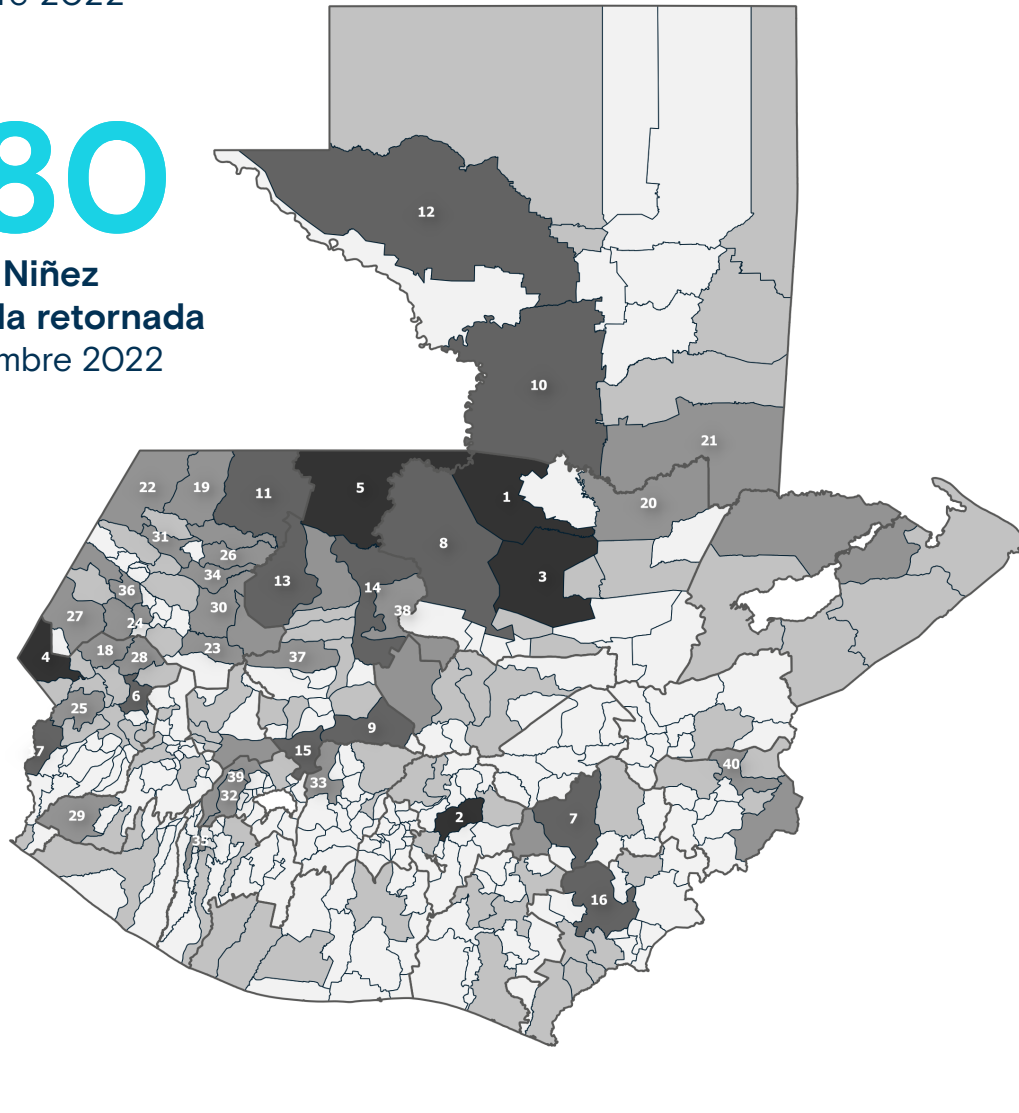

+info <https://mic.iom.int>

NIÑEZ NO ACOMPAÑADA RETORNADA POR MUNICIPIO DE DESTINO Enero - Diciembre 2022

7,480
 Total de Niñez
 no acompañada retornada
 Enero - Diciembre 2022

Top 40 Municipios

No.	Departamento	Municipio	Total
1	Alta Verapaz	Chisec	176
2	Guatemala	Guatemala	168
3	Alta Verapaz	San Pedro Carchá	163
4	San Marcos	Tacaná	138
5	Quiché	Ixcán	134
6	San Marcos	Comitancillo	121
7	Jalapa	Jalapa	120
8	Alta Verapaz	Cobán	119
9	Quiché	Joyabaj	117
10	Petén	Sayaxche	115
11	Huehuetenango	Barillas	110
12	Petén	La Libertad	107
13	Quiché	Nebaj	98
14	Quiché	Uspantán	90
15	Quiché	Chichicastenango	90
16	Jutiapa	Jutiapa	90
17	San Marcos	Malacatán	88
18	San Marcos	Concepción Tutuapa	76
19	Huehuetenango	San Mateo Ixtatán	75
20	Alta Verapaz	Fray Bartolomé de las Casas	75
21	Petén	San Luis	73
22	Huehuetenango	Nenton	67
23	Huehuetenango	Huehuetenango	67
24	Huehuetenango	Colotenango	63
25	San Marcos	Tajumulco	63
26	Huehuetenango	San Pedro Soloma	63
27	Huehuetenango	Cuilco	63
28	San Marcos	San Miguel Ixtahuacán	61
29	Quetzaltenango	Coatepeque	61
30	Huehuetenango	Chiantla	60
31	Huehuetenango	San Miguel Acatán	59
32	Sololá	Nahualá	56
33	Chimaltenango	Tecpán Guatemala	55
34	Huehuetenango	San Juan Ixcoy	54
35	Suchitepéquez	Mazatenango	54
36	Huehuetenango	San Pedro Necta	50
37	Quiché	Sacapulas	50
38	Quiché	Chicamán	49
39	Sololá	Santa Catarina Ixtahuacán	49
40	Chiquimula	Jocotán	49

Fuente: Secretaría de Bienestar Social (SBS).