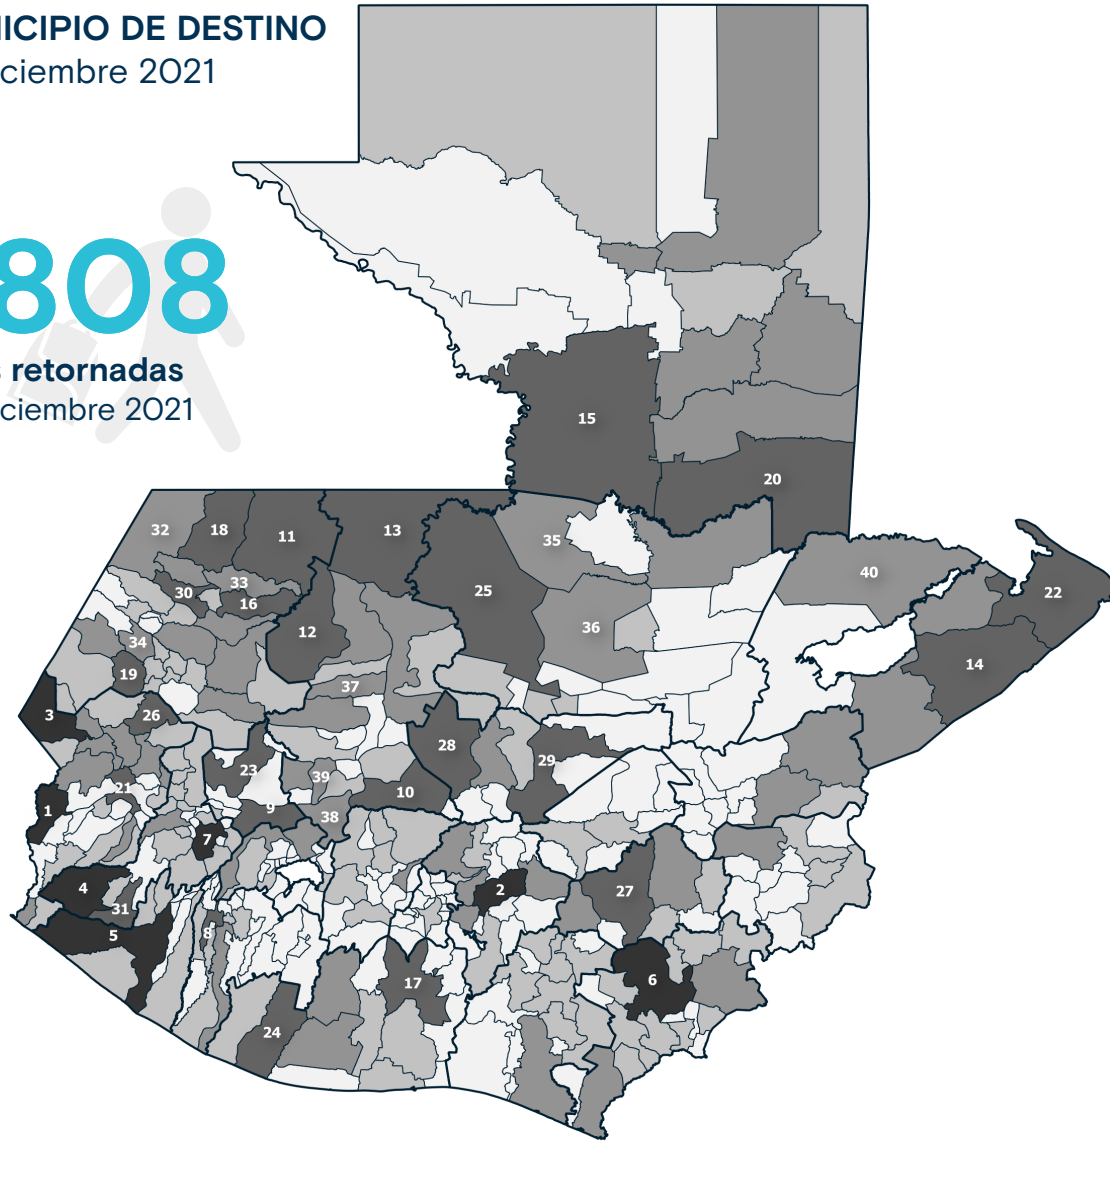

+info <https://mic.iom.int>

PERSONAS RETORNADAS POR MUNICIPIO DE DESTINO Enero - Diciembre 2021

63,808

Personas retornadas
Enero - Diciembre 2021

Top 40 Municipios

No.	Departamento	Municipio	Total
1	San Marcos	Malacatán	993
2	Guatemala	Guatemala	877
3	San Marcos	Tacaná	837
4	Quetzaltenango	Coatepeque	805
5	Retalhuleu	Retalhuleu	802
6	Jutiapa	Jutiapa	770
7	Quetzaltenango	Quetzaltenango	770
8	Suchitepéquez	Mazatenango	647
9	Totonicapán	Totonicapán	645
10	Quiché	Joyabaj	607
11	Huehuetenango	Barillas	598
12	Quiché	Nebaj	589
13	Quiché	Ixcán	545
14	Izabal	Morales	520
15	Petén	Sayaxche	519
16	Huehuetenango	San Pedro Soloma	518
17	Escuintla	Escuintla	482
18	Huehuetenango	San Mateo Ixtatán	475
19	Huehuetenango	San Idelfonso Ixtahuacán	466
20	Petén	San Luis	461
21	San Marcos	San Marcos	460
22	Izabal	Puerto Barrios	460
23	Totonicapán	Momostenango	445
24	Escuintla	Nueva Concepción	435
25	Alta Verapaz	Cobán	433
26	San Marcos	San Miguel Ixtahuacán	430
27	Jalapa	Jalapa	425
28	Baja Verapaz	Cubulco	419
29	Baja Verapaz	Salamá	412
30	Huehuetenango	San Miguel Acatán	399
31	Quetzaltenango	Génova	394
32	Huehuetenango	Nenton	354
33	Huehuetenango	Santa Eulalia	346
34	Huehuetenango	San Pedro Necta	346
35	Alta Verapaz	Chisec	342
36	Alta Verapaz	San Pedro Carchá	342
37	Quiché	Cunén	341
38	Quiché	Chichicastenango	341
39	Quiché	Santa Cruz del Quiché	339
40	Izabal	Livingston	337