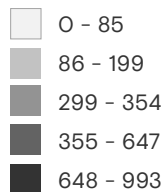

+info <https://mic.iom.int>

PERSONAS RETORNADAS POR MUNICIPIO DE DESTINO Enero - Diciembre 2021

63,808

Personas retornadas
Enero - Diciembre 2021

Top 40 Municipios

No.	Departamento	Municipio	Total
1	San Marcos	Malacatán	993
2	Guatemala	Guatemala	877
3	San Marcos	Tacaná	837
4	Quetzaltenango	Coatepeque	805
5	Retalhuleu	Retalhuleu	802
6	Jutiapa	Jutiapa	770
7	Quetzaltenango	Quetzaltenango	770
8	Suchitepéquez	Mazatenango	647
9	Totonicapán	Totonicapán	645
10	Quiché	Joyabaj	607
11	Huehuetenango	Barillas	598
12	Quiché	Nebaj	589
13	Quiché	Ixcán	545
14	Izabal	Morales	520
15	Petén	Sayaxche	519
16	Huehuetenango	San Pedro Soloma	518
17	Escuintla	Escuintla	482
18	Huehuetenango	San Mateo Ixtatán	475
19	Huehuetenango	San Idelfonso Ixtahuacán	466
20	Petén	San Luis	461
21	San Marcos	San Marcos	460
22	Izabal	Puerto Barrios	460
23	Totonicapán	Momostenango	445
24	Escuintla	Nueva Concepción	435
25	Alta Verapaz	Cobán	433
26	San Marcos	San Miguel Ixtahuacán	430
27	Jalapa	Jalapa	425
28	Baja Verapaz	Cubulco	419
29	Baja Verapaz	Salamá	412
30	Huehuetenango	San Miguel Acatán	399
31	Quetzaltenango	Génova	394
32	Huehuetenango	Nenton	354
33	Huehuetenango	Santa Eulalia	346
34	Huehuetenango	San Pedro Necta	346
35	Alta Verapaz	Chisec	342
36	Alta Verapaz	San Pedro Carchá	342
37	Quiché	Cunén	341
38	Quiché	Chichicastenango	341
39	Quiché	Santa Cruz del Quiché	339
40	Izabal	Livingston	337