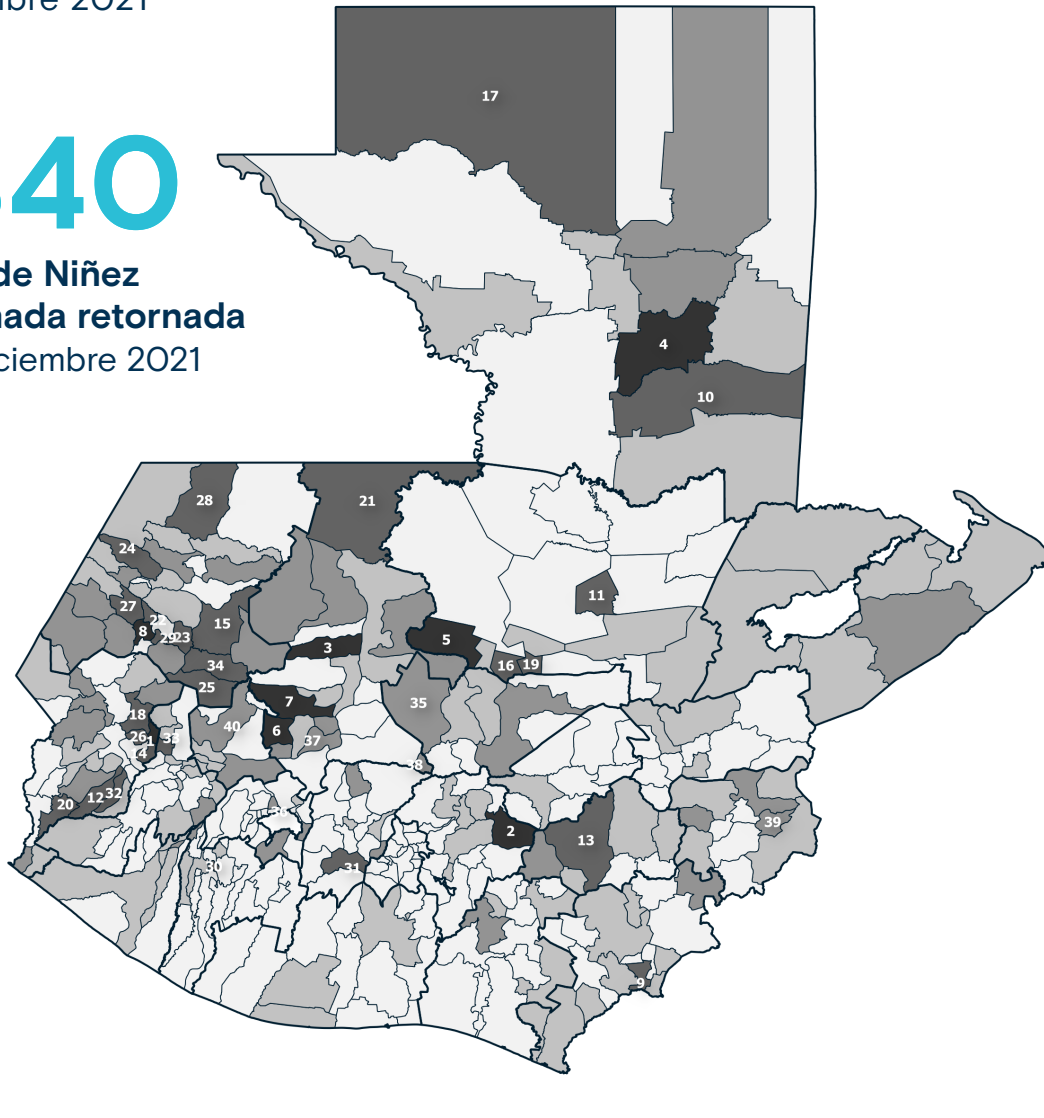

+info <https://mic.iom.int>

NIÑEZ NO ACOMPAÑADA RETORNADA POR MUNICIPIO DE DESTINO Enero - Diciembre 2021

7,840

Total de Niñez
no acompañada retornada
Enero - Diciembre 2021

Fuente: Secretaría de Bienestar Social (SBS).

Top 40 Municipios

No.	Departamento	Municipio	Total
1	San Marcos	Río Blanco	194
2	Guatemala	Palencia	162
3	Quiché	Cunén	151
4	Petén	El Chal	147
5	Alta Verapaz	San Cristóbal Verapaz	143
6	Quiché	San Antonio Ilotenango	138
7	Quiché	San Pedro Jocopilas	135
8	Huehuetenango	Colotenango	134
9	Jutiapa	Zapotitlán	116
10	Petén	Poptun	115
11	Alta Verapaz	Lanquín	115
12	San Marcos	Nuevo Progreso	114
13	Jalapa	Jalapa	112
14	San Marcos	Sn. Antonio Sacatepéquez	109
15	Huehuetenango	Chiantla	105
16	Alta Verapaz	Tactic	104
17	Petén	San Andres	97
18	San Marcos	Comitancillo	94
19	Alta Verapaz	Tamahú	91
20	San Marcos	Pajapita	90
21	Quiché	Ixcán	89
22	Huehuetenango	Santiago Chimaltenango	89
23	Huehuetenango	Sn. Sebastián Huehuetenango	89
24	Huehuetenango	Jacaltenango	88
25	Huehuetenango	Malacatancito	88
26	San Marcos	San Lorenzo	85
27	Huehuetenango	San Pedro Necta	82
28	Huehuetenango	San Mateo Ixtatán	79
29	Huehuetenango	San Rafael Pézcal	79
30	Suchitepéquez	San Bernardino	75
31	Chimaltenango	Acatenango	74
32	San Marcos	La Reforma	73
33	Quetzaltenango	Sibilia	71
34	Huehuetenango	Huehuetenango	70
35	Baja Verapaz	Cubulco	66
36	Sololá	San José Chacayá	65
37	Quiché	Chiché	60
38	Quiché	Pachalum	58
39	Chiquimula	Olopa	57
40	Totonicapán	Momostenango	55