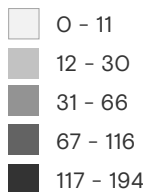

+info <https://mic.iom.int>

NIÑEZ NO ACOMPAÑADA RETORNADA POR MUNICIPIO DE DESTINO Enero - Diciembre 2021

7,840

Total de Niñez
no acompañada retornada
Enero - Diciembre 2021

Fuente: Secretaría de Bienestar Social (SBS).