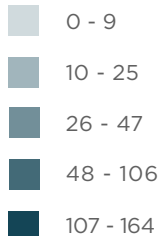

NIÑEZ NO ACOMPAÑADA RETORNADA POR MUNICIPIO DE DESTINO

Enero - Diciembre 2020

4,511
TOTAL DE NIÑEZ
NO ACOMPAÑADA RETORNADA
Enero - Diciembre 2020

TOP 40: MUNICIPIOS

No.	Departamento	Municipio	Total
1	San Marcos	Tacaná	164
2	San Marcos	Comitancillo	139
3	San Marcos	Tajumulco	129
4	San Marcos	Malacatán	106
5	San Marcos	Concepción Tutuapa	93
6	Huehuetenango	Cuilco	87
7	Quiché	Nebaj	70
8	San Marcos	San Miguel Ixtaguacán	66
9	Alta Verapaz	Chisec	66
10	Quiché	Joyabaj	64
11	Huehuetenango	Aguacatán	58
12	Guatemala	Guatemala	57
13	Huehuetenango	Colotenango	55
14	Huehuetenango	San Mateo Ixtatán	55
15	Sololá	Nahuala	55
16	Quiché	Sacapulas	53
17	Huehuetenango	San Pedro Soloma	51
18	Jutiapa	Jutiapa	51
19	San Marcos	Sibinal	49
20	San Marcos	San Marcos	47
21	Sololá	Santa Catarina Ixtahuacán	46
22	Chimaltenango	San Martín Jilotepeque	45
23	Quiché	Ixcán	45
24	Quiché	Chichicastenango	45
25	Huehuetenango	La Democracia	44
26	Totonicapán	Totonicapán	44
27	Huehuetenango	Santa Cruz Barillas	44
28	Quetzaltenango	Quetzaltenango	44
29	Petén	Sayaxché	43
30	Quetzaltenango	San Juan Ostuncalco	41
31	Chimaltenango	Tecpan Guatemala	39
32	Quetzaltenango	Cabrican	38
33	Alta Verapaz	Fray Bartolome de las Casas	38
34	San Marcos	San José Ojetenán	37
35	Huehuetenango	San Ildefonso Ixtahuacán	36
36	Quiché	Cunén	34
37	Huehuetenango	Huehuetenango	34
38	San Marcos	Sipacapa	33
39	San Marcos	Ixchiguan	33
40	Jalapa	Jalapa	33