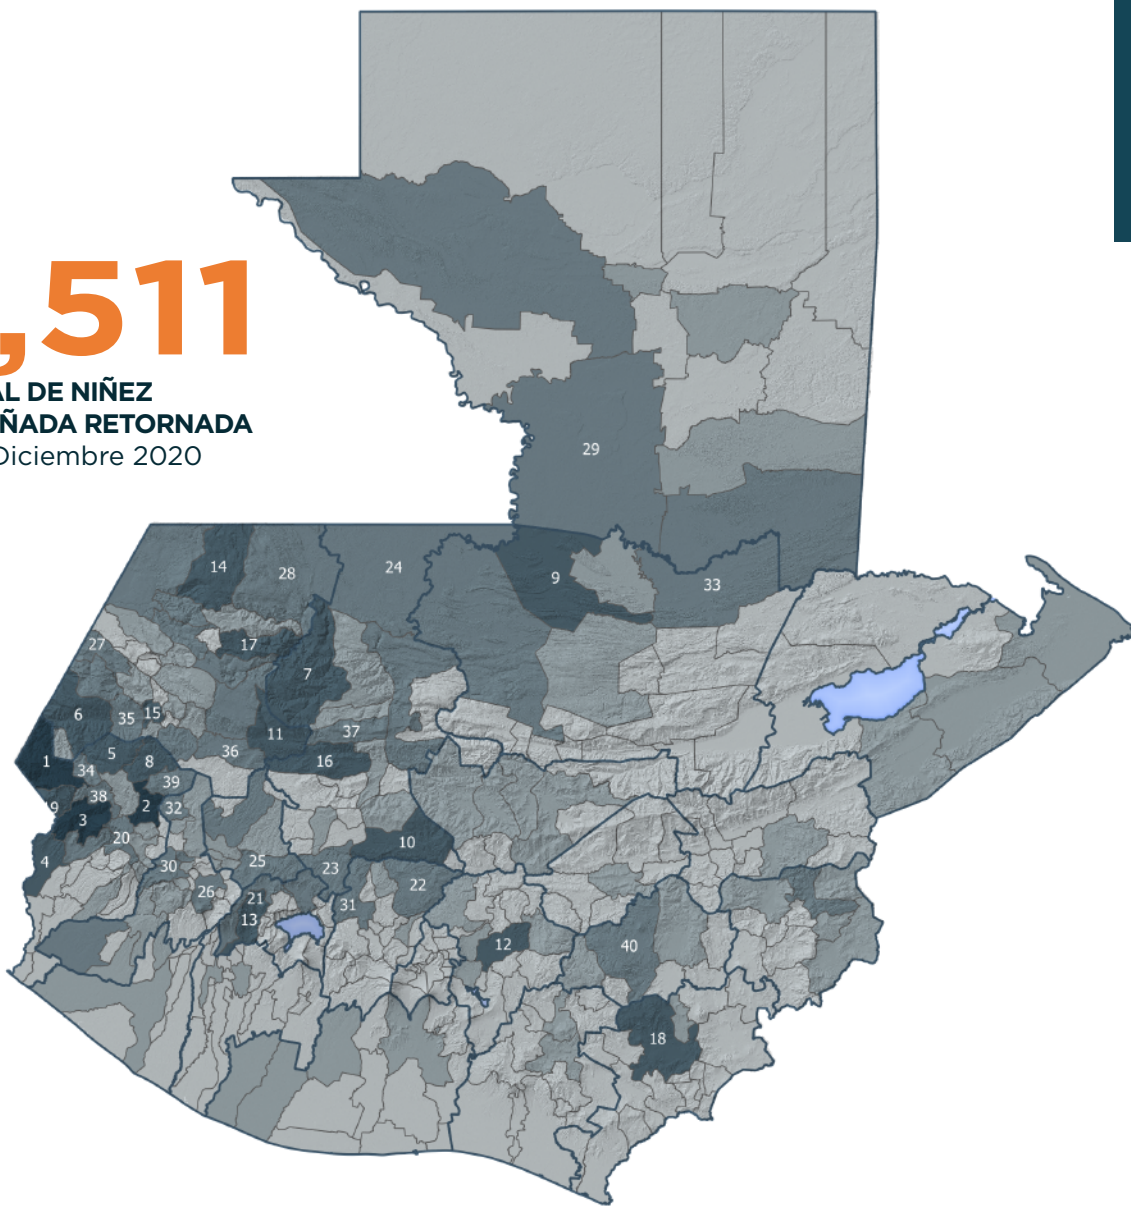

NIÑEZ NO ACOMPAÑADA RETORNADA POR MUNICIPIO DE DESTINO

Enero - Diciembre 2020

4,511
TOTAL DE NIÑEZ
NO ACOMPAÑADA RETORNADA
Enero - Diciembre 2020

TOP 40: MUNICIPIOS

No.	Departamento	Municipio	Total
1	San Marcos	Tacaná	164
2	San Marcos	Comitancillo	139
3	San Marcos	Tajumulco	129
4	San Marcos	Malacatán	106
5	San Marcos	Concepción Tutuapa	93
6	Huehuetenango	Cuilco	87
7	Quiché	Nebaj	70
8	San Marcos	San Miguel Ixtaguacán	66
9	Alta Verapaz	Chisec	66
10	Quiché	Joyabaj	64
11	Huehuetenango	Aguacatán	58
12	Guatemala	Guatemala	57
13	Huehuetenango	Colotenango	55
14	Huehuetenango	San Mateo Ixtatán	55
15	Sololá	Nahuala	55
16	Quiché	Sacapulas	53
17	Huehuetenango	San Pedro Soloma	51
18	Jutiapa	Jutiapa	51
19	San Marcos	Sibinal	49
20	San Marcos	San Marcos	47
21	Sololá	Santa Catarina Ixtahuacán	46
22	Chimaltenango	San Martín Jilotepeque	45
23	Quiché	Ixcán	45
24	Quiché	Chichicastenango	45
25	Huehuetenango	La Democracia	44
26	Totonicapán	Totonicapán	44
27	Huehuetenango	Santa Cruz Barillas	44
28	Quetzaltenango	Quetzaltenango	44
29	Petén	Sayaxché	43
30	Quetzaltenango	San Juan Ostuncalco	41
31	Chimaltenango	Tecpan Guatemala	39
32	Quetzaltenango	Cabrican	38
33	Alta Verapaz	Fray Bartolome de las Casas	38
34	San Marcos	San José Ojetenán	37
35	Huehuetenango	San Ildefonso Ixtahuacán	36
36	Quiché	Cunén	34
37	Huehuetenango	Huehuetenango	34
38	San Marcos	Sipacapa	33
39	San Marcos	Ixchiguan	33
40	Jalapa	Jalapa	33

Fuente: Secretaría de Bienestar Social (SBS).