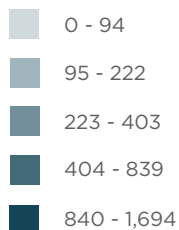

PERSONAS RETORNADAS DE ESTADOS UNIDOS Y MÉXICO POR MUNICIPIO DE DESTINO Enero - Diciembre 2020

45,885

Total de personas retornadas
desde **México y Estados Unidos**
Enero - Diciembre 2020

TOP 40: MUNICIPIOS