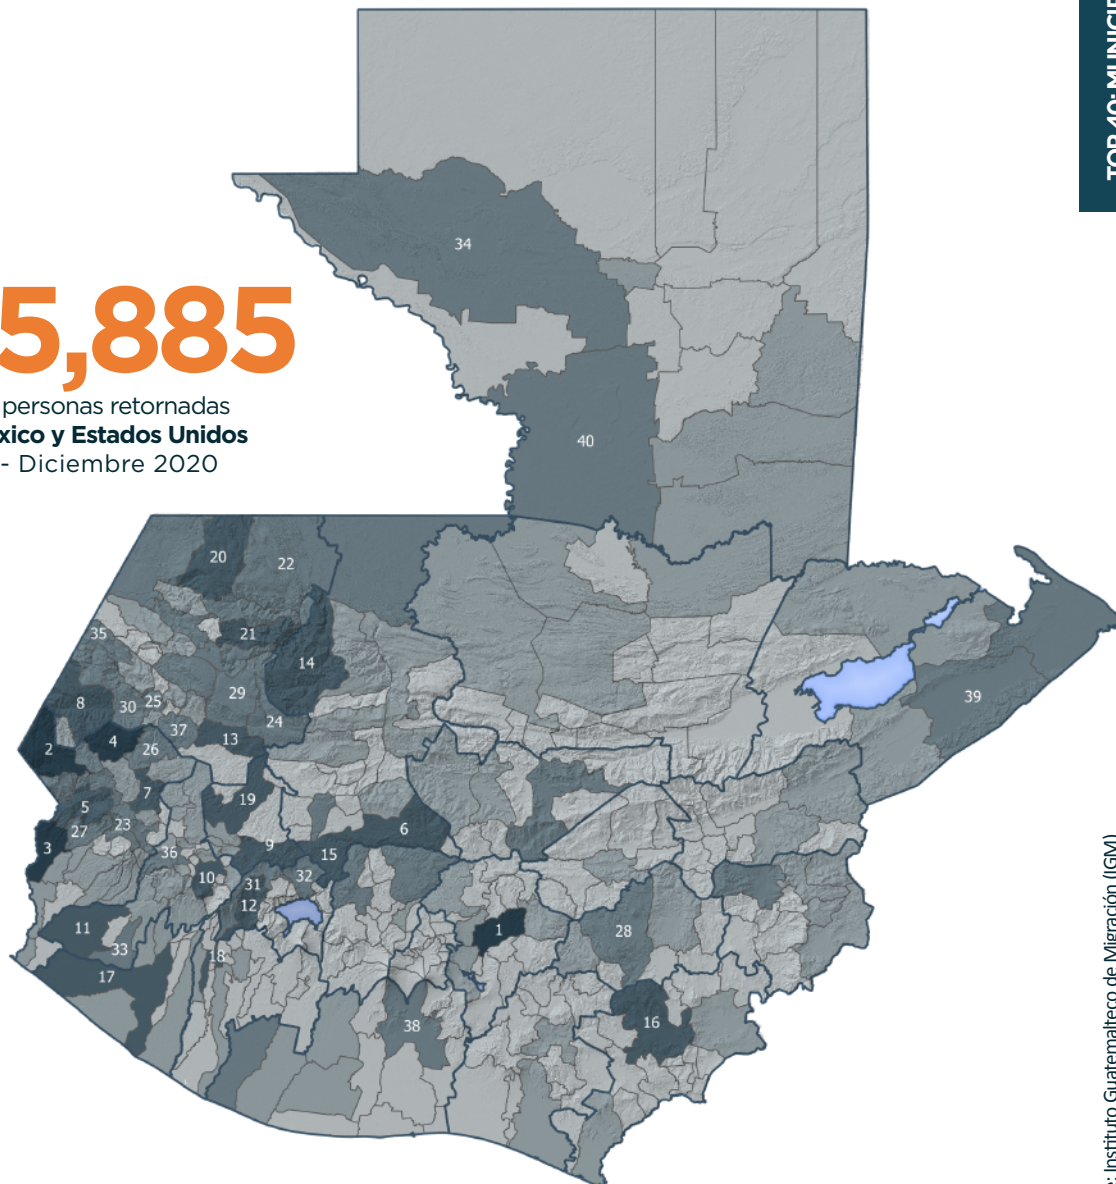

PERSONAS RETORNADAS DE ESTADOS UNIDOS Y MÉXICO POR MUNICIPIO DE DESTINO Enero - Diciembre 2020

45,885

Total de personas retornadas
desde **México y Estados Unidos**
Enero - Diciembre 2020

TOP 40: MUNICIPIOS

No.	Departamento	Municipio	Total
1	Guatemala	Guatemala	1,694
2	San Marcos	Tacana	1,088
3	San Marcos	Malacatán	1,083
4	San Marcos	Concepción Tutuapa	1,006
5	San Marcos	Tajumulco	839
6	El Quiché	Joyabaj	699
7	San Marcos	Comitancillo	662
8	Huehuetenango	Cuilco	641
9	Totonicapán	Totonicapán	639
10	Quetzaltenango	Quetzaltenango	618
11	Quetzaltenango	Coatepeque	613
12	Sololá	Nahuala	541
13	Huehuetenango	Huehuetenango	506
14	El Quiché	Nebaj	498
15	El Quiché	Chichicastenango	491
16	Jutiapa	Jutiapa	465
17	Retalhuleu	Retalhuleu	445
18	Suchitepéquez	Mazatenango	435
19	Totonicapán	Momostenango	434
20	Huehuetenango	San Mateo Ixtatán	432
21	Huehuetenango	San Pedro Soloma	418
22	Huehuetenango	Santa Cruz Barillas	403
23	San Marcos	San Marcos	392
24	Huehuetenango	Aguacatán	390
25	Huehuetenango	Colotenango	381
26	San Marcos	San Miguel Ixtaguacan	364
27	San Marcos	San Pablo, San Marcos	355
28	Jalapa	Jalapa	345
29	Huehuetenango	Chiantla	334
30	Huehuetenango	San Ildefonso Ixtahuacán	332
31	Sololá	Sta. Catarina Ixtahuacán	323
32	Sololá	Solola	321
33	Quetzaltenango	Genova	318
34	El Petén	La Libertad	312
35	Huehuetenango	La Democracia	306
36	Quetzaltenango	San Juan Ostuncalco	303
37	Huehuetenango	Santa Barbara	302
38	Escuintla	Escuintla	294
39	Izabal	Morales	291
40	El Petén	Sayaxche	289

Fuente: Instituto Guatemalteco de Migración (IGM)