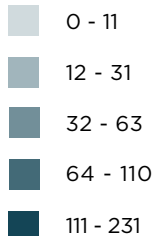

NIÑEZ NO ACOMPAÑADA RETORNADA  
POR MUNICIPIO DE DESTINO

Enero - Diciembre 2019

 **5,018**  
TOTAL DE NIÑEZ  
NO ACOMPAÑADA RETORNADA  
Enero - Diciembre 2019

TOP 40: MUNICIPIOS

No.	Departamento	Municipio	Total
1	San Marcos	Tacaná	231
2	San Marcos	Malacatán	110
3	San Marcos	Tajumulco	104
4	Quiché	Joyabaj	104
5	San Marcos	Concepción Tutuapa	102
6	Quiché	Nebaj	85
7	Jutiapa	Jutiapa	73
8	Huehuetenango	San Pedro Soloma	70
9	Huehuetenango	San Mateo Ixtatán	70
10	San Marcos	San Miguel Ixtahuacán	68
11	Totonicapán	Totonicapán	63
12	Huehuetenango	Cuilco	62
13	Guatemala	Guatemala	55
14	Huehuetenango	Barillas	55
15	Jalapa	Jalapa	53
16	Chimaltenango	San Martín Jilotepeque	51
17	San Marcos	Comitancillo	51
18	Huehuetenango	Colotenango	51
19	Huehuetenango	Aguacatán	51
20	Huehuetenango	Unión Cantinil	49
21	Quetzaltenango	Coatepeque	48
22	Huehuetenango	San Pedro Necta	48
23	Huehuetenango	Nenton	47
24	Quiché	Ixcán	47
25	Petén	La Libertad	47
26	Quiché	Chajul	46
27	Retalhuleu	Retalhuleu	45
28	Huehuetenango	Huehuetenango	45
29	Huehuetenango	La Democracia	45
30	Quiché	Uspantán	44
31	Sololá	Nahualá	43
32	San Marcos	San Pedro Sacatepéquez	42
33	Huehuetenango	San Miguel Acatán	41
34	Huehuetenango	San Antonio Huista	41
35	San Marcos	San Pablo	39
36	Baja Verapaz	Cubulco	39
37	Sololá	Sololá	38
38	Quiché	Chichicastenango	38
39	Sololá	Santa Catarina Ixtahuacán	36
40	Quiché	Sacapulas	36