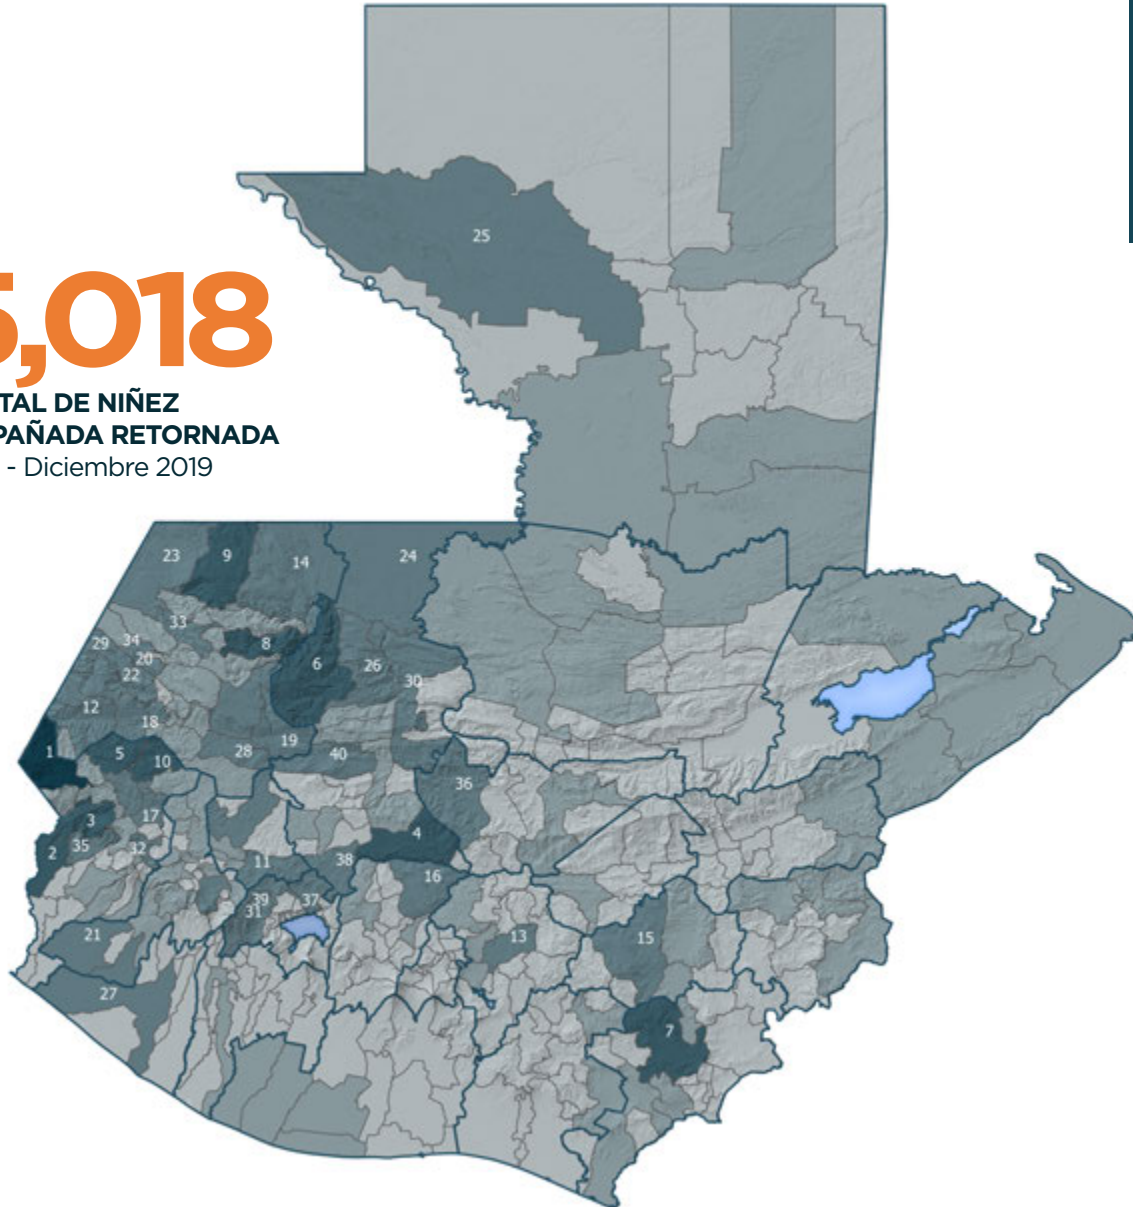

NIÑEZ NO ACOMPAÑADA RETORNADA  
POR MUNICIPIO DE DESTINO

Enero - Diciembre 2019

 **5,018**  
TOTAL DE NIÑEZ  
NO ACOMPAÑADA RETORNADA  
Enero - Diciembre 2019

TOP 40: MUNICIPIOS

No.	Departamento	Municipio	Total
1	San Marcos	Tacaná	231
2	San Marcos	Malacatán	110
3	San Marcos	Tajumulco	104
4	Quiché	Joyabaj	104
5	San Marcos	Concepción Tutuapa	102
6	Quiché	Nebaj	85
7	Jutiapa	Jutiapa	73
8	Huehuetenango	San Pedro Soloma	70
9	Huehuetenango	San Mateo Ixtatán	70
10	San Marcos	San Miguel Ixtahuacán	68
11	Totonicapán	Totonicapán	63
12	Huehuetenango	Cuilco	62
13	Guatemala	Guatemala	55
14	Huehuetenango	Barillas	55
15	Jalapa	Jalapa	53
16	Chimaltenango	San Martín Jilotepeque	51
17	San Marcos	Comitancillo	51
18	Huehuetenango	Colotenango	51
19	Huehuetenango	Aguacatán	51
20	Huehuetenango	Unión Cantinil	49
21	Quetzaltenango	Coatepeque	48
22	Huehuetenango	San Pedro Necta	48
23	Huehuetenango	Nenton	47
24	Quiché	Ixcán	47
25	Petén	La Libertad	47
26	Quiché	Chajul	46
27	Retalhuleu	Retalhuleu	45
28	Huehuetenango	Huehuetenango	45
29	Huehuetenango	La Democracia	45
30	Quiché	Uspantán	44
31	Sololá	Nahualá	43
32	San Marcos	San Pedro Sacatepéquez	42
33	Huehuetenango	San Miguel Acatán	41
34	Huehuetenango	San Antonio Huista	41
35	San Marcos	San Pablo	39
36	Baja Verapaz	Cubulco	39
37	Sololá	Sololá	38
38	Quiché	Chichicastenango	38
39	Sololá	Santa Catarina Ixtahuacán	36
40	Quiché	Sacapulas	36

Fuente: Secretaría de Bienestar Social (SBS).