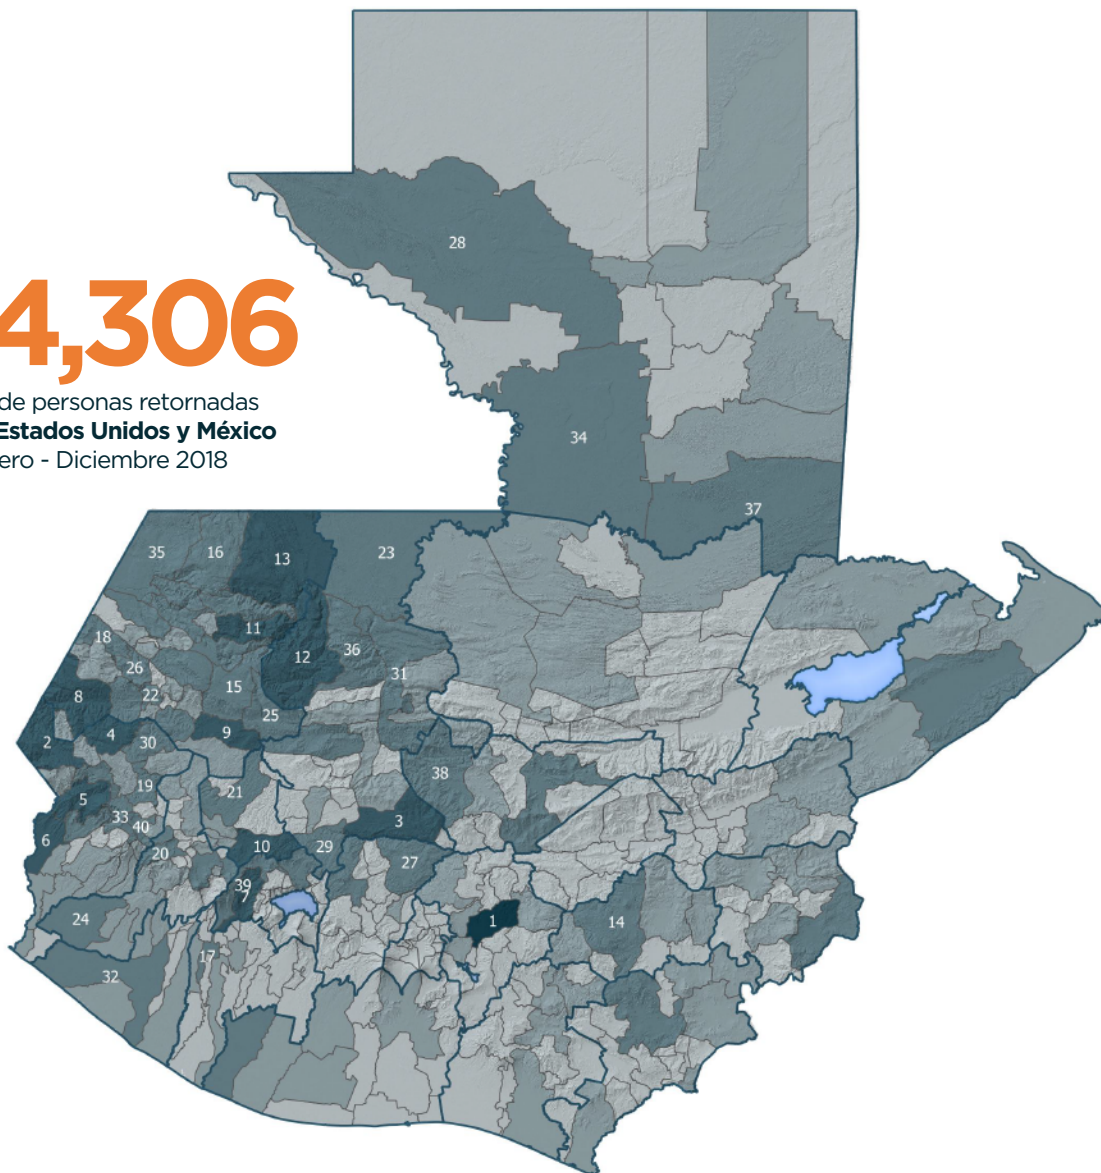

PERSONAS RETORNADAS DE **ESTADOS UNIDOS Y MÉXICO**  
POR MUNICIPIO DE DESTINO  
Enero - Diciembre 2018

**94,306**

Total de personas retornadas desde **Estados Unidos y México**  
Enero - Diciembre 2018

TOP 40: MUNICIPIOS

Fuente: Dirección General de Migración (DGM).

No.	Departamento	Municipio	Total
1	Guatemala	Guatemala	3,113
2	San Marcos	Tacana	1,742
3	El Quiché	Joyabaj	1,718
4	San Marcos	Concepcion Tutuapa	1,633
5	San Marcos	Tajumulco	1,588
6	San Marcos	Malacatan	1,539
7	Sololá	Nahuala	1,337
8	Huehuetenango	Cuilco	1,254
9	Huehuetenango	Huehuetenango	1,077
10	Totonicapán	Totonicapan	1,073
11	Huehuetenango	San Pedro Soloma	1,047
12	El Quiché	Nebaj	1,040
13	Huehuetenango	Santa Cruz Barillas	1,011
14	Jalapa	Jalapa	931
15	Huehuetenango	Chiantla	916
16	Huehuetenango	San Mateo Ixtatan	849
17	Suchitepéquez	Mazatenango	828
18	Huehuetenango	La Democracia	809
19	San Marcos	Comitancillo	805
20	Quetzaltenango	San Juan Ostuncalco	791
21	Totonicapán	Momostenango	789
22	Huehuetenango	Colotenango	784
23	El Quiché	Ixcán	780
24	Quetzaltenango	Coatepeque	778
25	Huehuetenango	Aguacatan	752
26	Huehuetenango	San Pedro Necta	739
27	Chimaltenango	San Martin Jilotepeque	728
28	El Petén	La Libertad	726
29	El Quiché	Chichicastenango	692
30	San Marcos	San Miguel Ixtaguacan	677
31	El Quiché	Uspantan	675
32	Retalhuleu	Retalhuleu	674
33	San Marcos	San Marcos	673
34	El Petén	Sayaxche	649
35	Huehuetenango	Nenton	640
36	El Quiché	Chajul	637
37	El Petén	San Luis	619
38	Baja Verapaz	Cubulco	617
39	Sololá	Santa Catarina Ixtahuacan	614
40	San Marcos	San Pedro Sacatepequez	609