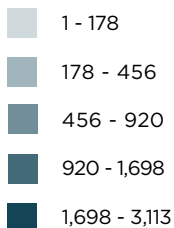

PERSONAS RETORNADAS DE **ESTADOS UNIDOS Y MÉXICO**  
POR MUNICIPIO DE DESTINO  
Enero - Diciembre 2018

**94,306**

Total de personas retornadas desde **Estados Unidos y México**  
Enero - Diciembre 2018

TOP 40: MUNICIPIOS