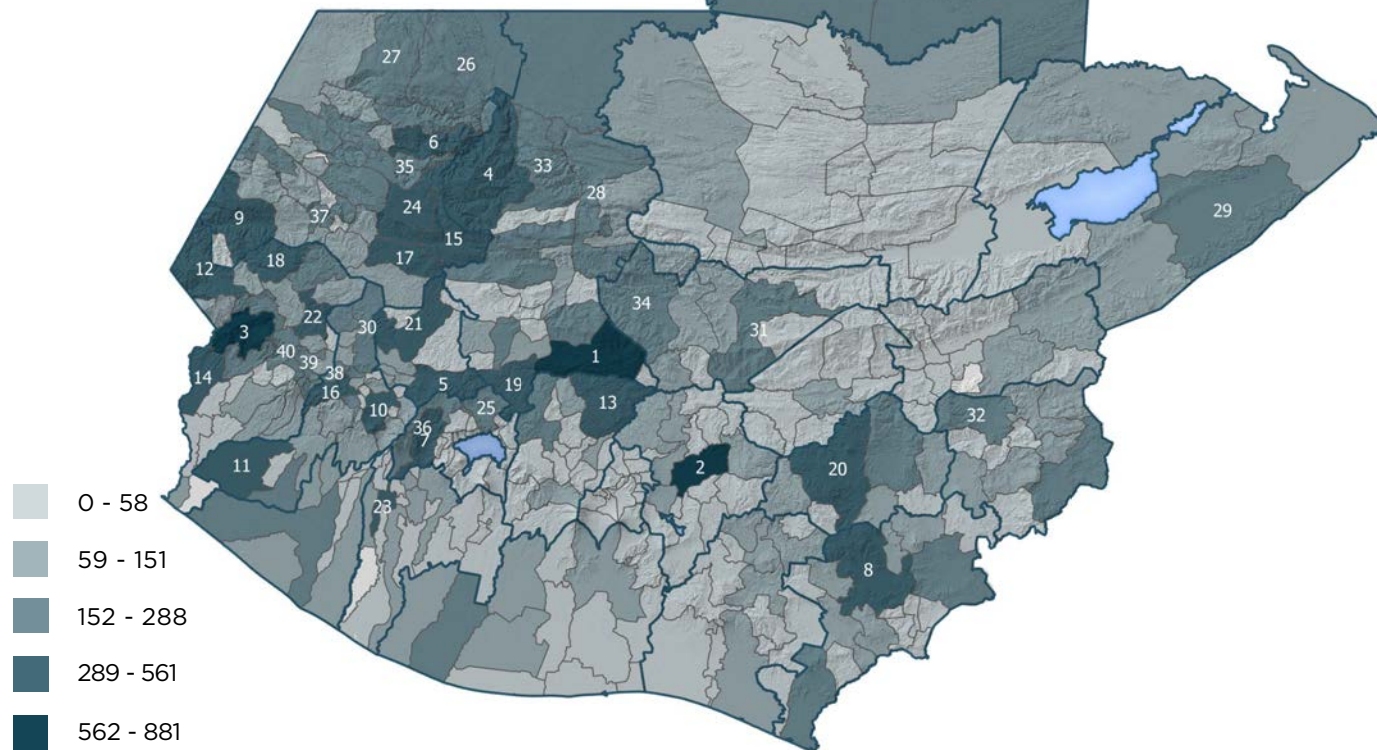

PERSONAS RETORNADAS DE **ESTADOS UNIDOS** POR MUNICIPIO DE DESTINO

Enero - Diciembre 2017

**32,833**

Total de personas retornadas desde **Estados Unidos** Enero - Diciembre 2017

TOP 40: MUNICIPIOS

No.	Departamento	Municipio	Total
1	Quiché	Joyabaj	881
2	Guatemala	Guatemala	842
3	San Marcos	Tajumulco	603
4	Quiché	Nebaj	561
5	Totonicapán	Totonicapán	522
6	Huehuetenango	San Pedro Soloma	424
7	Sololá	Nahualá	417
8	Jutiapa	Jutiapa	405
9	Huehuetenango	Cuilco	393
10	Quetzaltenango	Quetzaltenango	389
11	Quetzaltenango	Coatepeque	387
12	San Marcos	Tacaná	385
13	Chimaltenango	San Martín Jilotepeque	381
14	San Marcos	Malacatán	381
15	Huehuetenango	Aguacatán	380
16	Quetzaltenango	San Juan Ostuncalco	380
17	Huehuetenango	Huehuetenango	351
18	San Marcos	Concepción Tutuapa	348
19	Quiché	Chichicastenango	345
20	Jalapa	Jalapa	342
21	Totonicapán	Momostenango	342
22	San Marcos	Comitancillo	337
23	Suchitepéquez	Mazatenango	317
24	Huehuetenango	Chiantla	306
25	Sololá	Sololá	288
26	Huehuetenango	Barillas	287
27	Huehuetenango	San Mateo Ixtatán	274
28	Quiché	Uspantán	268
29	Izabal	Morales	262
30	Quetzaltenango	San Carlos Sija	262
31	Baja Verapaz	Salamá	260
32	Chiquimula	Chiquimula	255
33	Quiché	Chajul	251
34	Baja Verapaz	Cubulco	250
35	Huehuetenango	San Juan Ixcoy	248
36	Sololá	S. Catarina Ixtahuacán	240
37	Huehuetenango	Colotenango	238
38	Quetzaltenango	Palestina de los Altos	235
39	San Marcos	S. P. Sacatepéquez	234
40	San Marcos	San Marcos	227

Fuente: Dirección General de Migración (DGM).