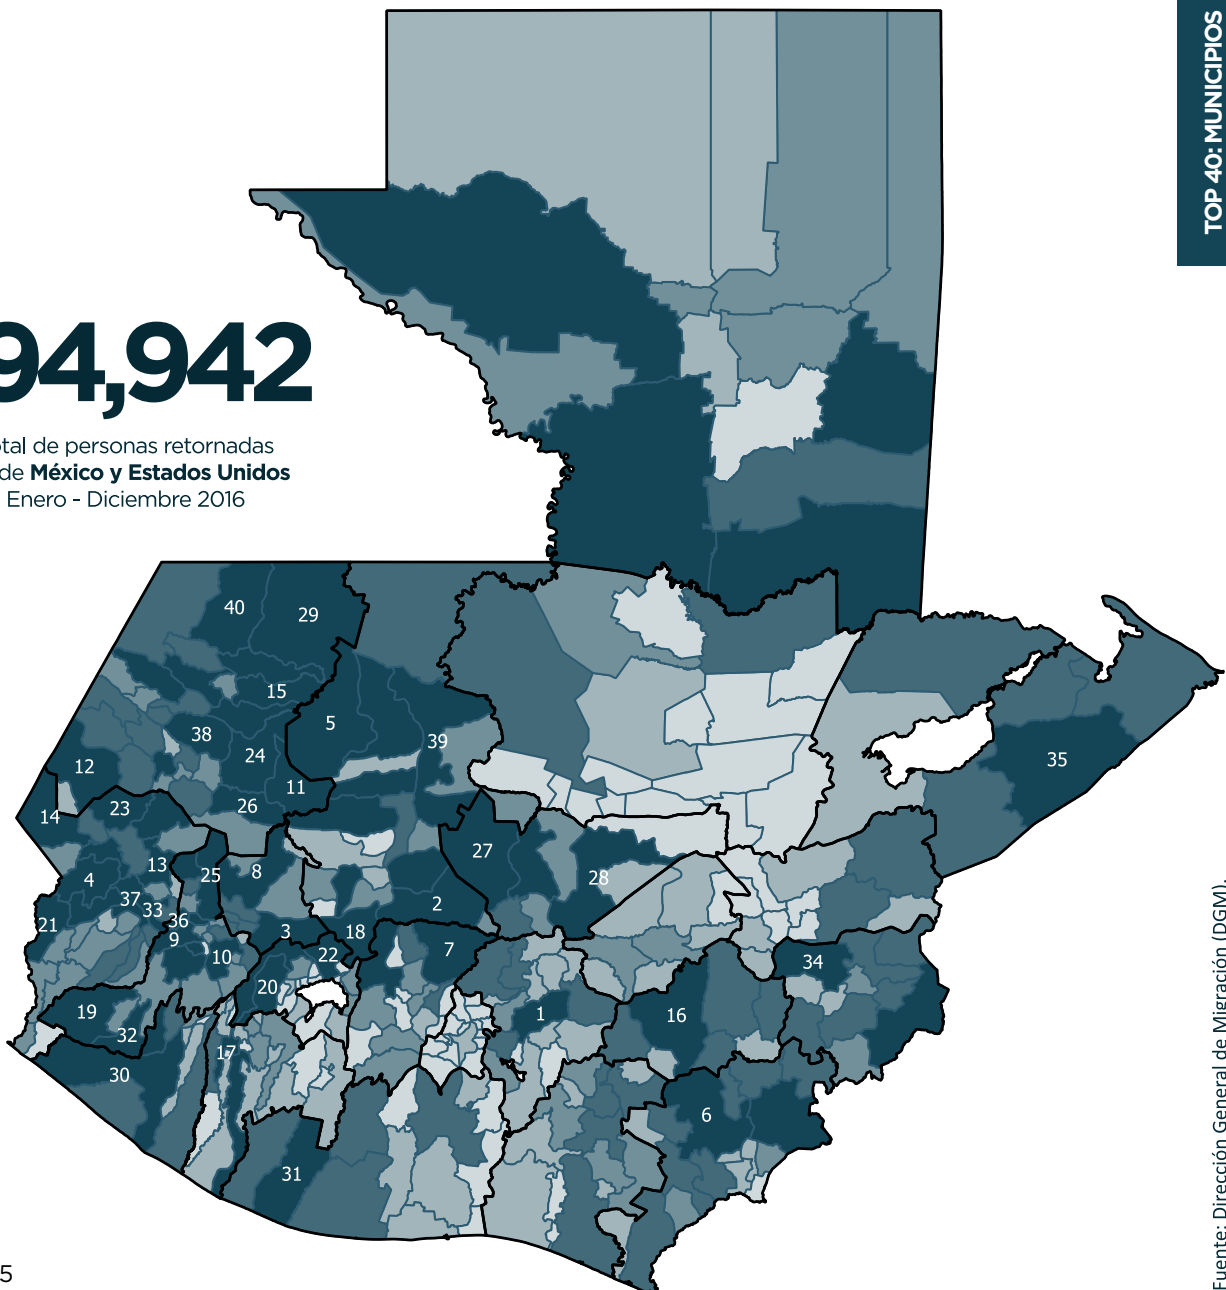

GUATEMALA: CIFRAS OFICIALES DE RETORNOS

PERSONAS RETORNADAS DE ESTADOS UNIDOS POR MUNICIPIO DE DESTINO

Enero - Diciembre 2016

94,942

Total de personas retornadas desde **México y Estados Unidos**
Enero - Diciembre 2016

TOP 40: MUNICIPIOS

No.	Departamento	Municipio	Total
1	Guatemala	Guatemala	975
2	Quiché	Joyabaj	775
3	Totonicapán	Totonicapán	648
4	San Marcos	Tajumulco	502
5	Quiché	Nebaj	492
6	Jutiapa	Jutiapa	453
7	Chimaltenango	San Martín Jilotepeque	447
8	Totonicapán	Momostenango	447
9	Quetzaltenango	San Juan Ostuncalco	442
10	Quetzaltenango	Quetzaltenango	438
11	Huehuetenango	Aguacatán	420
12	Huehuetenango	Cuilco	417
13	San Marcos	Comitancillo	402
14	San Marcos	Tacaná	401
15	Huehuetenango	San Pedro Soloma	397
16	Jalapa	Jalapa	395
17	Suchitepequez	Mazatenango	371
18	Quiché	Chichicastenango	369
19	Quetzaltenango	Coatepeque	365
20	Sololá	Nahualá	363
21	San Marcos	Malacatán	347
22	Sololá	Sololá	333
23	San Marcos	Concepción Tutuapa	324
24	Huehuetenango	Chiantla	309
25	Quetzaltenango	San Carlos Sija	302
26	Huehuetenango	Huehuetenango	300
27	Baja Verapaz	Cubulco	293
28	Baja Verapaz	Salamá	292
29	Huehuetenango	santa cruz barillas	282
30	Retalhuleu	Retalhuleu	276
31	Escuintla	Nueva Concepción	271
32	Quetzaltenango	Génova	261
33	San Marcos	S.Pedro Sacatepéquez	254
34	Chiquimula	Chiquimula	249
35	Izabal	Morales	245
36	Quetzaltenango	Palestina de los Altos	242
37	San Marcos	San Marcos	240
38	Huehuetenango	T. Santos Cuchumatán	239
39	Quiché	Uspantán	233
40	Huehuetenango	San Mateo Ixtatán	232

Fuente: Dirección General de Migración (DGM).