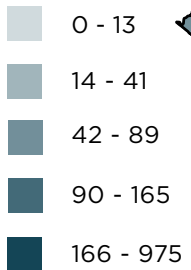

GUATEMALA: CIFRAS OFICIALES DE RETORNOS

PERSONAS RETORNADAS DE ESTADOS UNIDOS POR MUNICIPIO DE DESTINO

Enero - Diciembre 2016

94,942

Total de personas retornadas desde **México y Estados Unidos**
Enero - Diciembre 2016