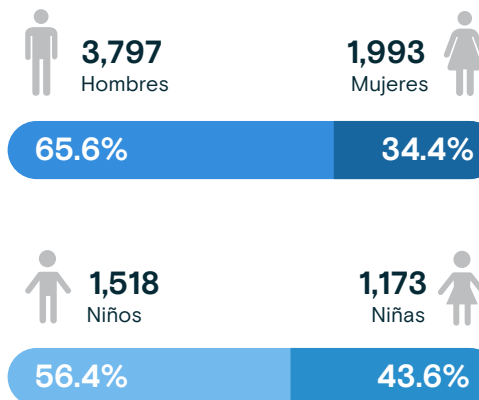

8,481

Personas retornadas
Enero - Diciembre 2021

Personas retornadas según país de aprehensión
Enero - Diciembre 2021

Motivos reportados para migrar
Enero - Diciembre 2021

● Población adulta

*Registros excluidos para los porcentajes de cada motivo, debido a que no se especificó una respuesta (1.7% para toda la población adulta).

Personas retornadas según sexo
Enero - Diciembre 2021

Personas retornadas mensualmente a El Salvador Enero 2018 - Diciembre 2021

Fuente: Dirección General de Migración y Extranjería (DGME).

Variación: Enero - Diciembre 2020 y Enero - Diciembre 2021

Variación Total

-21.8% ↓

 2020: 10,850
 2021: 8,481

Estados Unidos

-37.8% ↓

Población Adulta

-48.3% ↓

 2020: 7,210
 2021: 3,731