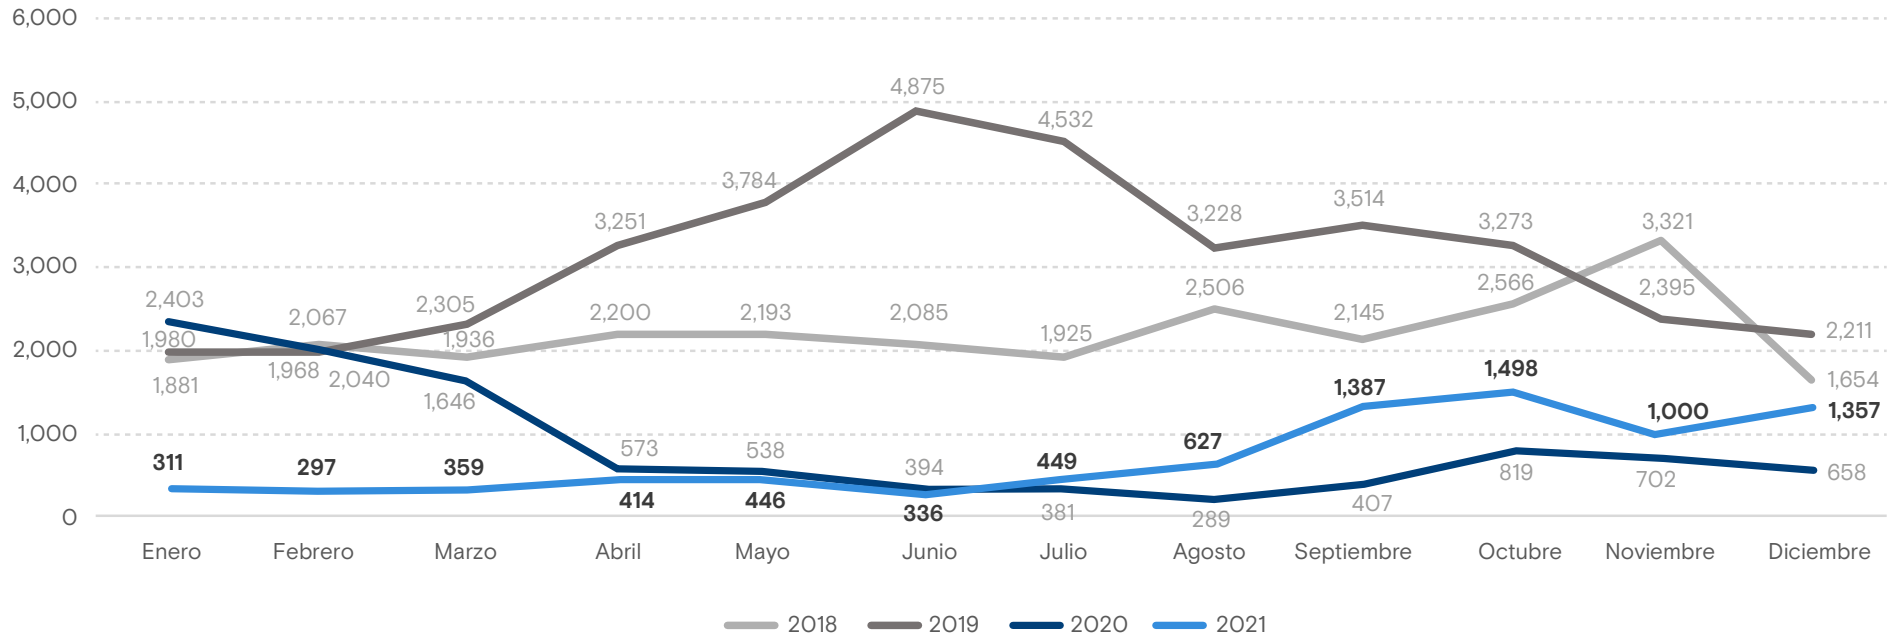

8,481

Personas retornadas
Enero - Diciembre 2021

Personas retornadas según país de aprehensión
Enero - Diciembre 2021

Motivos reportados para migrar
Enero - Diciembre 2021

● Población adulta

*Registros excluidos para los porcentajes de cada motivo, debido a que no se especificó una respuesta (1.7% para toda la población adulta).

Personas retornadas según sexo
Enero - Diciembre 2021

Personas retornadas mensualmente a El Salvador Enero 2018 - Diciembre 2021

Fuente: Dirección General de Migración y Extranjería (DGME).

Variación: Enero - Diciembre 2020 y Enero - Diciembre 2021

Variación Total

-21.8% ↓

 2020: 10,850
 2021: 8,481

Estados Unidos

-37.8% ↓

Población Adulta

-48.3% ↓

 2020: 7,210
 2021: 3,731

Niñez y Adolescencia

85.3% ↑

 2020: 611
 2021: 1,132

México

16.5% ↑

Población Adulta

-20.6% ↓

 2020: 2,354
 2021: 1,869