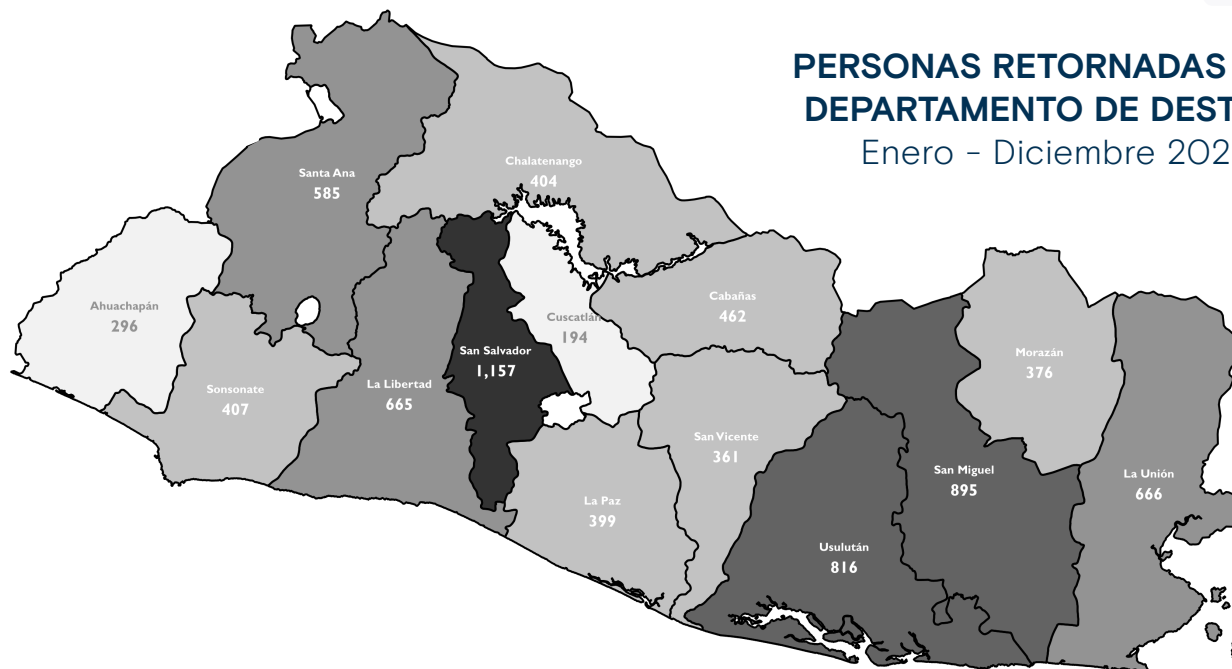

8,481

Personas retornadas
Enero - Diciembre 2021

Personas retornadas según país de aprehensión
Enero - Diciembre 2021

Motivos reportados para migrar
Enero - Diciembre 2021

● Población adulta

*Registros excluidos para los porcentajes de cada motivo, debido a que no se especificó una respuesta (1.7% para toda la población adulta).

Personas retornadas según sexo
Enero - Diciembre 2021

Personas retornadas mensualmente a El Salvador Enero 2018 - Diciembre 2021

Fuente: Dirección General de Migración y Extranjería (DGME).

Variación: Enero - Diciembre 2020 y Enero - Diciembre 2021

Variación Total

-21.8% ↓

 2020: 10,850
 2021: 8,481

Estados Unidos

-37.8% ↓

Población Adulta

-48.3% ↓

 2020: 7,210
 2021: 3,731

Niñez y Adolescencia

85.3% ↑

 2020: 611
 2021: 1,132

México

16.5% ↑

Población Adulta

-20.6% ↓

 2020: 2,354
 2021: 1,869