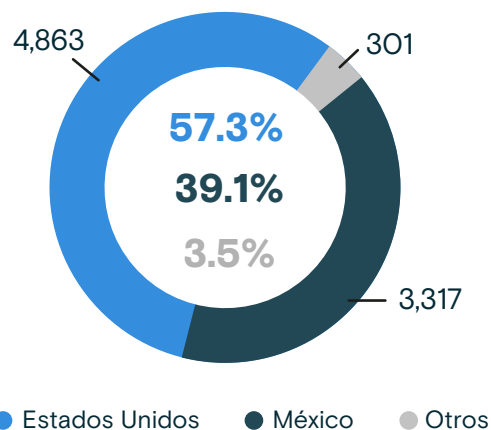

8,481

Personas retornadas
Enero - Diciembre 2021

Personas retornadas según país de aprehensión
Enero - Diciembre 2021

Motivos reportados para migrar
Enero - Diciembre 2021

● Población adulta

*Registros excluidos para los porcentajes de cada motivo, debido a que no se especificó una respuesta (1.7% para toda la población adulta).

Personas retornadas según sexo
Enero - Diciembre 2021

Personas retornadas mensualmente a El Salvador Enero 2018 - Diciembre 2021

Fuente: Dirección General de Migración y Extranjería (DGME).

Variación: Enero - Diciembre 2020 y Enero - Diciembre 2021

Variación Total

-21.8% ↓

 2020: 10,850
 2021: 8,481

Estados Unidos

-37.8% ↓

Población Adulta

-48.3% ↓

 2020: 7,210
 2021: 3,731