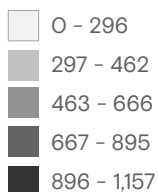

8,481

Personas retornadas
Enero - Diciembre 2021

Personas retornadas según país de aprehensión
Enero - Diciembre 2021

Motivos reportados para migrar
Enero - Diciembre 2021

● Población adulta

*Registros excluidos para los porcentajes de cada motivo, debido a que no se especificó una respuesta (1.7% para toda la población adulta).