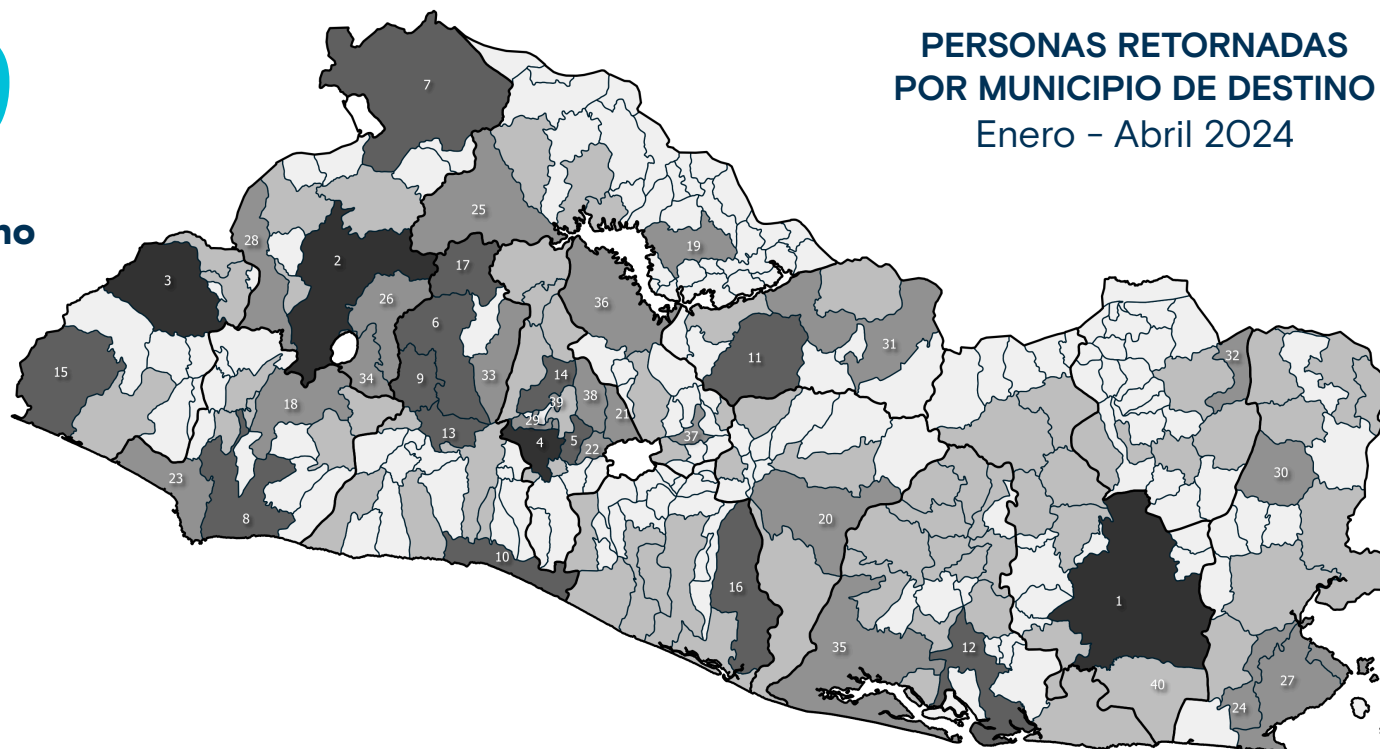

# 5,049

Personas retornadas  
**por municipio de destino**  
 Enero - Abril 2024

**PERSONAS RETORNADAS  
 POR MUNICIPIO DE DESTINO**  
 Enero - Abril 2024

### Top 40 municipios

No.	Departamento	Municipio	Total
1	San Miguel	San Miguel	222
2	Santa Ana	Santa Ana	204
3	Ahuachapán	Ahuachapán	175
4	San Salvador	San Salvador	175
5	San Salvador	Soyapango	123
6	La Libertad	San Juan Opico	118
7	Santa Ana	Metapán	100
8	Sonsonate	Sonsonate	97
9	La Libertad	Ciudad Arce	89
10	La Libertad	La Libertad	85
11	Cabañas	Ilobasco	77
12	Usulután	Usulután	75
13	La Libertad	Colón	73
14	San Salvador	Apopa	72
15	Ahuachapán	San Fco Menéndez	71
16	La Paz	Zacatecoluca	70
17	La Libertad	San P. Tacachico	67
18	Sonsonate	Izalco	63
19	Chalatenango	Chalatenango	61
20	San Vicente	San Vicente	60
21	San Salvador	San Martín	58
22	San Salvador	Ilopango	57
23	Sonsonate	Acajutla	57
24	La Unión	La Unión	53
25	Chalatenango	Nueva Concepción	53
26	Santa Ana	Coatepeque	52
27	La Unión	Conchagua	51
28	Santa Ana	Chalchuapa	46
29	San Salvador	Mejicanos	44
30	La Unión	Santa Rosa de L.	43
31	Cabañas	Sensuntepeque	43
32	Morazán	Corinto	42
33	La Libertad	Quezaltepeque	41
34	Santa Ana	El Congo	40
35	Usulután	Jiquilisco	40
36	Cuscatlán	Suchitoto	39
37	Cuscatlán	Cojutepeque	38
38	San Salvador	Tonacatepeque	36
39	San Salvador	Cuscatancingo	35
40	San Miguel	Chirilagua	32