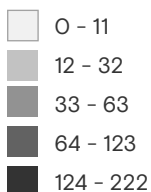

# 5,049

Personas retornadas  
**por municipio de destino**  
 Enero - Abril 2024

**PERSONAS RETORNADAS  
 POR MUNICIPIO DE DESTINO**  
 Enero - Abril 2024