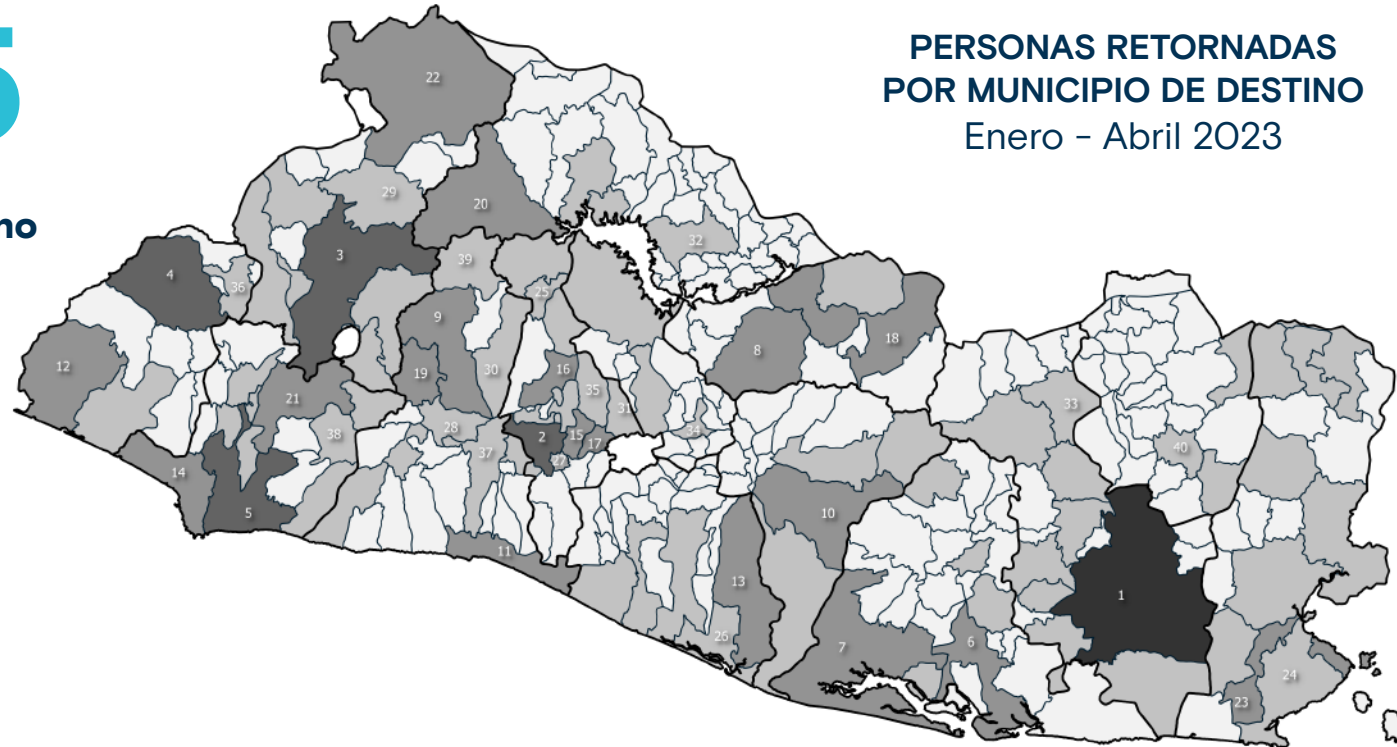

3,225

Personas retornadas
 por municipio de destino
 Enero - Abril 2023

**PERSONAS RETORNADAS
 POR MUNICIPIO DE DESTINO**
 Enero - Abril 2023

Fuente: Dirección General de Migración y Extranjería (DGME).

Top 40 municipios

No.	Departamento	Municipio	Total
1	San Miguel	San Miguel	168
2	San Salvador	San Salvador	109
3	Santa Ana	Santa Ana	103
4	Ahuachapán	Ahuachapán	94
5	Sonsonate	Sonsonate	84
6	Usulután	Usulután	63
7	Usulután	Jiquilisco	58
8	Cabañas	Ilobasco	58
9	La Libertad	San Juan Opico	58
10	San Vicente	San Vicente	57
11	La Libertad	La Libertad	53
12	Ahuachapán	San Fco. Menéndez	51
13	La Paz	Zacatecoluca	50
14	Sonsonate	Acajutla	48
15	San Salvador	Soyapango	48
16	San Salvador	Apopa	48
17	San Salvador	Ilopango	44
18	Cabañas	Sensuntepeque	39
19	La Libertad	Ciudad Arce	39
20	Chalatenango	Nueva Concepción	38
21	Sonsonate	Izalco	38
22	Santa Ana	Metapán	37
23	La Unión	La Unión	35
24	La Unión	Conchagua	32
25	San Salvador	Aguilares	27
26	La Paz	San Luis La Herradura	27
27	San Salvador	San Marcos	27
28	La Libertad	Colón	27
29	Santa Ana	Texistepeque	26
30	La Libertad	Quezaltepeque	26
31	San Salvador	San Martín	26
32	Chalatenango	Chalatenango	25
33	San Miguel	Ciudad Barrios	23
34	Cuscatlán	Cojutepeque	23
35	San Salvador	Tonacatepeque	23
36	Ahuachapán	Atiquizaya	22
37	La Libertad	Santa Tecla	22
38	Sonsonate	San Julián	21
39	La Libertad	San Pablo Tacachico	21
40	Morazán	Gotera	21