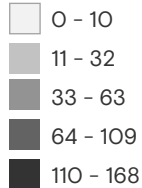

3,225

Personas retornadas
 por municipio de destino
 Enero - Abril 2023

**PERSONAS RETORNADAS
 POR MUNICIPIO DE DESTINO**
 Enero - Abril 2023

Fuente: Dirección General de Migración y Extranjería (DGME).

Top 40 municipios