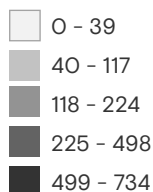

14,437

Personas retornadas
por municipio de destino
 Enero - Diciembre 2022

**PERSONAS RETORNADAS
 POR MUNICIPIO DE DESTINO**
 Enero - Diciembre 2022

Fuente: Dirección General de Migración y Extranjería (DGME).