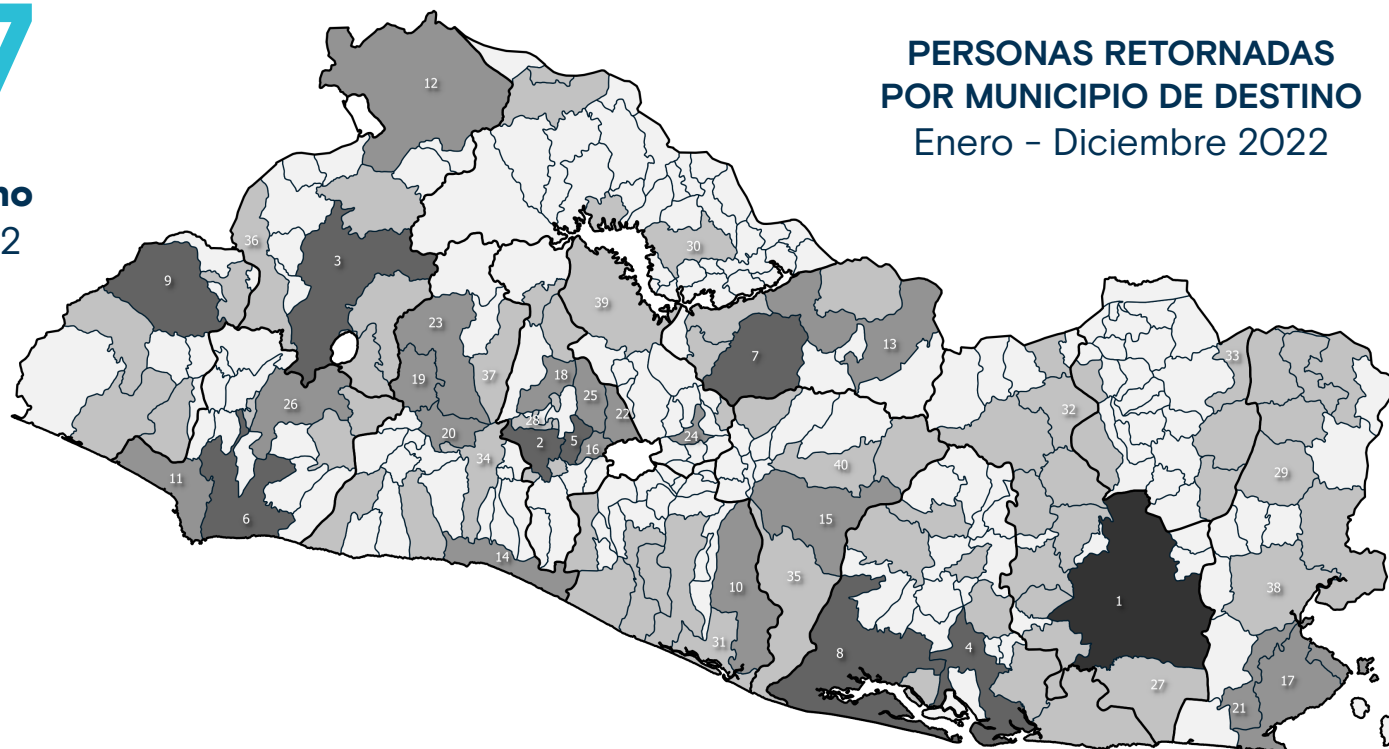

14,437

Personas retornadas
por municipio de destino
 Enero - Diciembre 2022

**PERSONAS RETORNADAS
 POR MUNICIPIO DE DESTINO**
 Enero - Diciembre 2022

Fuente: Dirección General de Migración y Extranjería (DGME).

Top 40 municipios

No.	Departamento	Municipio	Total
1	San Miguel	San Miguel	734
2	San Salvador	San Salvador	498
3	Santa Ana	Santa Ana	397
4	Usulután	Usulután	302
5	San Salvador	Soyapango	289
6	Sonsonate	Sonsonate	260
7	Cabañas	Ilobasco	255
8	Usulután	Jiquilisco	239
9	Ahuachapán	Ahuachapán	234
10	La Paz	Zacatecoluca	224
11	Sonsonate	Acajutla	209
12	Santa Ana	Metapán	206
13	Cabañas	Sensuntepeque	190
14	La Libertad	La Libertad	188
15	San Vicente	San Vicente	178
16	San Salvador	Ilopango	177
17	La Unión	Conchagua	177
18	San Salvador	Apopa	177
19	La Libertad	Ciudad Arce	170
20	La Libertad	Colón	168
21	La Unión	La Unión	167
22	San Salvador	San Martín	158
23	La Libertad	San Juan Opico	157
24	Cuscatlán	Cojutepeque	135
25	San Salvador	Tonacatepeque	131
26	Sonsonate	Izalco	122
27	San Miguel	Chirilagua	117
28	San Salvador	Mejicanos	112
29	La Unión	Santa Rosa de Lima	111
30	Chalatenango	Chalatenango	110
31	La Paz	San Luis La Herradura	109
32	San Miguel	Ciudad Barrios	105
33	Morazán	Corinto	102
34	La Libertad	Santa Tecla	97
35	San Vicente	Tecoluca	96
36	Santa Ana	Chalchuapa	95
37	La Libertad	Quezaltepeque	94
38	La Unión	San Alejo	93
39	Cuscatlán	Suchitoto	92
40	San Vicente	Apastepeque	91