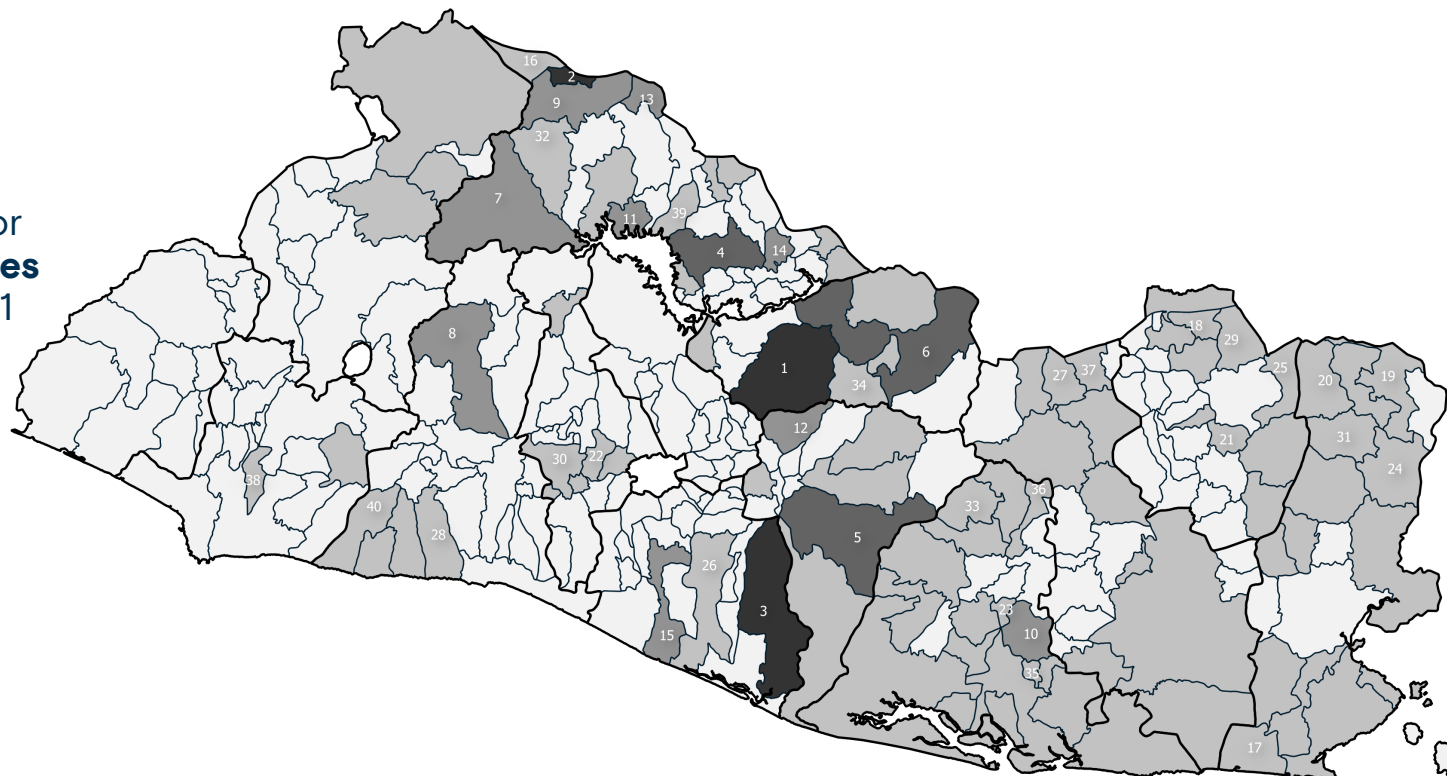

134.1

Tasa nacional de
 personas retornadas por
 cada **100,000 habitantes**
 Enero - Diciembre 2021

Top 40 municipios

No.	Departamento	Municipio	Tasa
1	Cabañas	Ilobasco	4,239
2	Chalatenango	San Ignacio	3,264
3	La Paz	Zacatecoluca	3,011
4	Chalatenango	Chalatenango	2,346
5	San Vicente	San Vicente	1,742
6	Cabañas	Sensuntepeque	1,705
7	Chalatenango	Nueva Concepción	1,070
8	La Libertad	San Juan Opico	976
9	Chalatenango	La Palma	928
10	Usulután	Santa Elena	801
11	Chalatenango	El Paraíso	796
12	San Vicente	San Sebastián	766
13	Chalatenango	San Fernando	766
14	Chalatenango	Las Flores	646
15	La Paz	Sn. Pedro Masahuat	596
16	Chalatenango	Citalá	519
17	La Unión	Intipucá	507
18	Morazán	Arambala	507
19	La Unión	Polorós	490
20	La Unión	Lislique	490
21	Morazán	Lolotiquillo	461
22	San Salvador	Soyapango	459
23	Usulután	California	455
24	La Unión	El Sauce	431
25	Morazán	Corinto	423
26	La Paz	Stgo. Nonualco	410
27	San Miguel	Sn. Luis de la Reina	392
28	La Libertad	Tamanique	381
29	Morazán	Joateca	376
30	San Salvador	San Salvador	372
31	La Unión	Anamorós	368
32	Chalatenango	Agua Caliente	355
33	Usulután	Estanzuelas	355
34	Cabañas	San Isidro	344
35	Usulután	Santa María	340
36	Usulután	El Triunfo	337
37	San Miguel	Carolina	336
38	Sonsonate	Nahulingo	334
39	Chalatenango	Santa Rita	332
40	La Libertad	Teotepeque	330