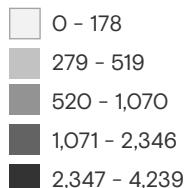

134.1

Tasa nacional de
 personas retornadas por
 cada **100,000 habitantes**
 Enero - Diciembre 2021

Top 40 municipios

No.	Departamento	Municipio	Tasa
1	Cabañas	Ilobasco	4,239
2	Chalatenango	San Ignacio	3,264
3	La Paz	Zacatecoluca	3,011
4	Chalatenango	Chalatenango	2,346
5	San Vicente	San Vicente	1,742
6	Cabañas	Sensuntepeque	1,705
7	Chalatenango	Nueva Concepción	1,070
8	La Libertad	San Juan Opico	976
9	Chalatenango	La Palma	928
10	Usulután	Santa Elena	801
11	Chalatenango	El Paraíso	796
12	San Vicente	San Sebastián	766
13	Chalatenango	San Fernando	766
14	Chalatenango	Las Flores	646
15	La Paz	Sn. Pedro Masahuat	596
16	Chalatenango	Citalá	519
17	La Unión	Intipucá	507
18	Morazán	Arambala	507
19	La Unión	Polorós	490
20	La Unión	Lislique	490
21	Morazán	Lolotiquillo	461
22	San Salvador	Soyapango	459
23	Usulután	California	455
24	La Unión	El Sauce	431
25	Morazán	Corinto	423
26	La Paz	Stgo. Nonualco	410
27	San Miguel	Sn. Luis de la Reina	392
28	La Libertad	Tamanique	381
29	Morazán	Joateca	376
30	San Salvador	San Salvador	372
31	La Unión	Anamorós	368
32	Chalatenango	Agua Caliente	355
33	Usulután	Estanzuelas	355
34	Cabañas	San Isidro	344
35	Usulután	Santa María	340
36	Usulután	El Triunfo	337
37	San Miguel	Carolina	336
38	Sonsonate	Nahulingo	334
39	Chalatenango	Santa Rita	332
40	La Libertad	Teotepeque	330