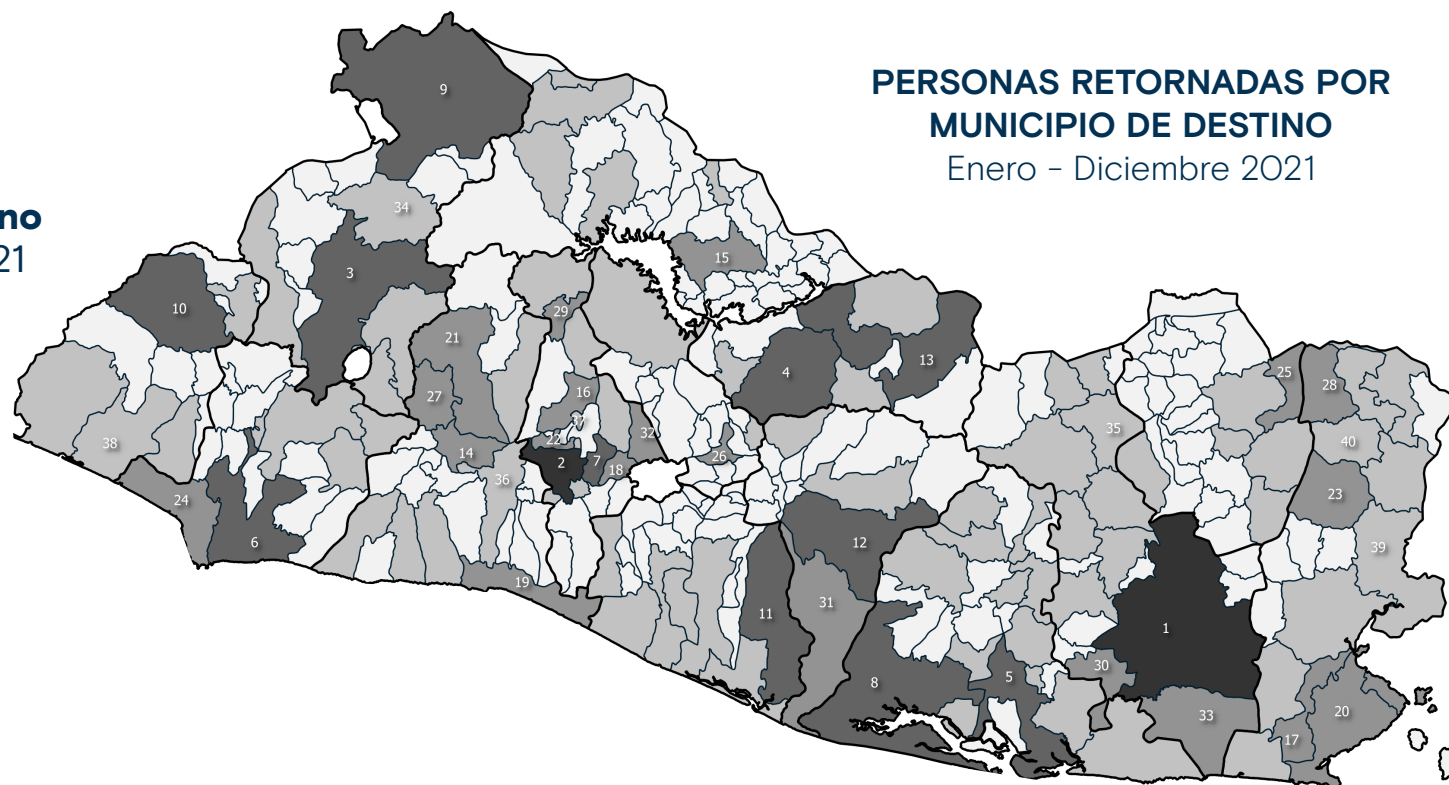

# 8,481

Personas retornadas  
**por municipio de destino**  
 Enero - Diciembre 2021

### Top 40 municipios

No.	Departamento	Municipio	Total
1	San Miguel	San Miguel	414
2	San Salvador	San Salvador	343
3	Santa Ana	Santa Ana	233
4	Cabañas	Ilobasco	228
5	Usulután	Usulután	175
6	Sonsonate	Sonsonate	144
7	San Salvador	Soyapango	142
8	Usulután	Jiquilisco	137
9	Santa Ana	Metapán	132
10	Ahuachapán	Ahuachapán	132
11	La Paz	Zacatecoluca	120
12	San Vicente	San Vicente	119
13	Cabañas	Sensuntepeque	116
14	La Libertad	Colón	107
15	Chalatenango	Chalatenango	105
16	San Salvador	Apopa	101
17	La Unión	La Unión	96
18	San Salvador	Ilopango	90
19	La Libertad	La Libertad	90
20	La Unión	Conchagua	89
21	La Libertad	San Juan Opico	88
22	San Salvador	Mejicanos	86
23	La Unión	Sta. Rosa de Lima	82
24	Sonsonate	Acajutla	75
25	Morazán	Corinto	73
26	Cuscatlán	Cojutepeque	72
27	La Libertad	Ciudad Arce	69
28	La Unión	Lislique	67
29	San Salvador	Aguilares	67
30	San Miguel	El Tránsito	65
31	San Vicente	Tecoluca	62
32	San Salvador	San Martín	62
33	San Miguel	Chirilagua	61
34	Santa Ana	Texistepeque	54
35	San Miguel	Ciudad Barrios	54
36	La Libertad	Santa Tecla	54
37	San Salvador	Cuscatancingo	52
38	Ahuachapán	Jujutla	50
39	La Unión	Pasaquina	49
40	La Unión	Anamorós	48