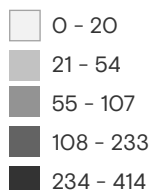

# 8,481

Personas retornadas  
**por municipio de destino**  
 Enero - Diciembre 2021