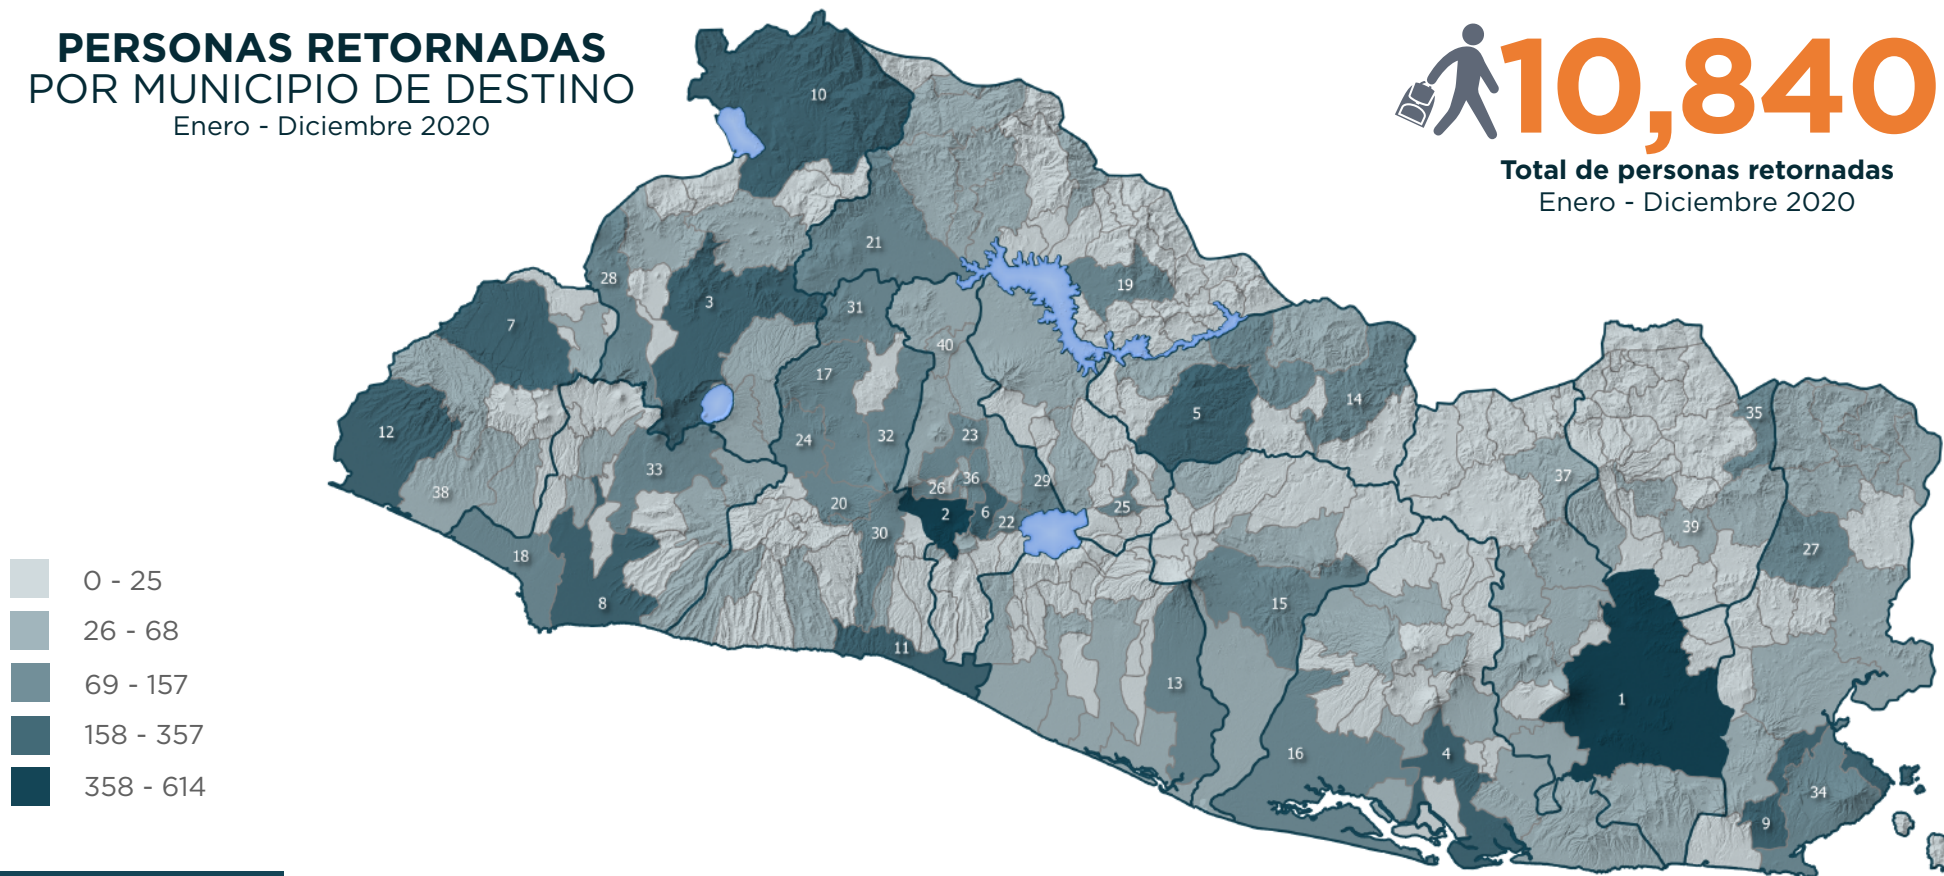

### PERSONAS RETORNADAS POR MUNICIPIO DE DESTINO

Enero - Diciembre 2020

# 10,840

Total de personas retornadas  
Enero - Diciembre 2020

#### TOP 40: MUNICIPIOS

No.	Departamento	Municipio	Total
1	San Miguel	<b>San Miguel</b>	614
2	San Salvador	<b>San Salvador</b>	481
3	Santa Ana	<b>Santa Ana</b>	357
4	Usulután	<b>Usulután</b>	254
5	Cabañas	<b>Ilobasco</b>	253
6	San Salvador	<b>Soyapango</b>	243
7	Ahuachapán	<b>Ahuachapán</b>	232
8	Sonsonate	<b>Sonsonate</b>	206
9	La Unión	<b>La Unión</b>	190
10	Santa Ana	<b>Metapán</b>	187
11	La Libertad	<b>La Libertad</b>	175
12	Ahuachapán	<b>Sn Fco Menéndez</b>	175
13	La Paz	<b>Zacatecoluca</b>	157
14	Cabañas	<b>Sensuntepeque</b>	146
15	San Vicente	<b>San Vicente</b>	145
16	Usulután	<b>Jiquilisco</b>	140
17	La Libertad	<b>San Juan Opico</b>	130
18	Sonsonate	<b>Acajutla</b>	124
19	Chalatenango	<b>Chalatenango</b>	123
20	La Libertad	<b>Colón</b>	118
21	Chalatenango	<b>Nva. Concep</b>	117
22	San Salvador	<b>Ilopango</b>	112
23	San Salvador	<b>Apopa</b>	108
24	La Libertad	<b>Ciudad Arce</b>	99
25	Cuscatlán	<b>Cojutepeque</b>	98
26	San Salvador	<b>Mejicanos</b>	98
27	La Unión	<b>Santa Rosa de Lima</b>	93
28	Santa Ana	<b>Chalchuapa</b>	92
29	San Salvador	<b>San Martín</b>	91
30	La Libertad	<b>Santa Tecla</b>	91
31	La Libertad	<b>Sn. Pablo Tac</b>	88
32	La Libertad	<b>Quezaltepeque</b>	86
33	Sonsonate	<b>Izalco</b>	84
34	La Unión	<b>Conchagua</b>	82
35	Morazán	<b>Corinto</b>	77
36	San Salvador	<b>Delgado</b>	76
37	San Miguel	<b>Ciudad Barrios</b>	68
38	Ahuachapán	<b>Jujutla</b>	65
39	Morazán	<b>Sn Francisco Gotera</b>	63
40	San Salvador	<b>Aguilares</b>	59