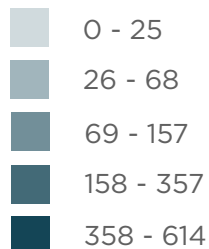

# 10,840

Total de personas retornadas  
Enero - Diciembre 2020