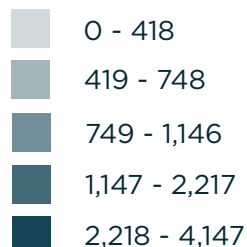

**TASA DE PERSONAS RETORNADAS POR CADA 100,000 HABITANTES**  
Enero - Diciembre 2019

 **556.6**

Tasa nacional de personas retornadas por cada 100,000 habitantes  
Enero - Diciembre 2019

**TOP 40: MUNICIPIOS**

No.	Departamento	Municipio	Tasa	No.	Departamento	Municipio	Tasa	No.	Departamento	Municipio	Tasa
1	Chalatenango	Las Vueltas	4147	11	La Unión	La Unión	1486	21	La Unión	San José	1302
2	Chalatenango	Nueva Trinidad	3128	12	La Unión	Meanguera del Golfo	1479	22	San Miguel	Carolina	1301
3	Chalatenango	S. Ant. la Cruz	2950	13	San Vicente	Santa Clara	1479	23	Chalatenango	Ojos de Agua	1297
4	Cabañas	Cinquera	2217	14	Chalatenango	Arcatao	1440	24	Chalatenango	Nueva Concepción	1295
5	Morazán	Arambala	2097	15	Chalatenango	D. Nombre de María	1393	25	Chalatenango	El Carrizal	1294
6	Santa Ana	Masahuat	1906	16	Morazán	Corinto	1382	26	Usulután	San Agustín	1281
7	La Unión	Nueva Esparta	1850	17	San Vicente	San Ildefonso	1380	27	Chalatenango	Cancasque	1279
8	Cabañas	Jutiapa	1838	18	San Miguel	San Gerardo	1340	28	La Unión	Conc. de Oriente	1274
9	Chalatenango	Las Flores	1626	19	Chalatenango	Nombre de Jesús	1329	29	Morazán	Perquín	1274
10	Chalatenango	Comalapa	1547	20	Morazán	Guatajiagua	1328	30	Ahuachapán	S. Fra. Menéndez	1273
								31	San Miguel	El Tránsito	1271
								32	San Miguel	San Jorge	1270
								33	Chalatenango	Agua Caliente	1257
								34	La Libertad	Jicalapa	1255
								35	La Unión	Pasaquina	1240
								36	Morazán	Sensembra	1217
								37	La Paz	Merc. La Ceiba	1208
								38	La Unión	Anamorós	1201
								39	La Unión	Polorós	1192
								40	Usulután	El Triunfo	1183