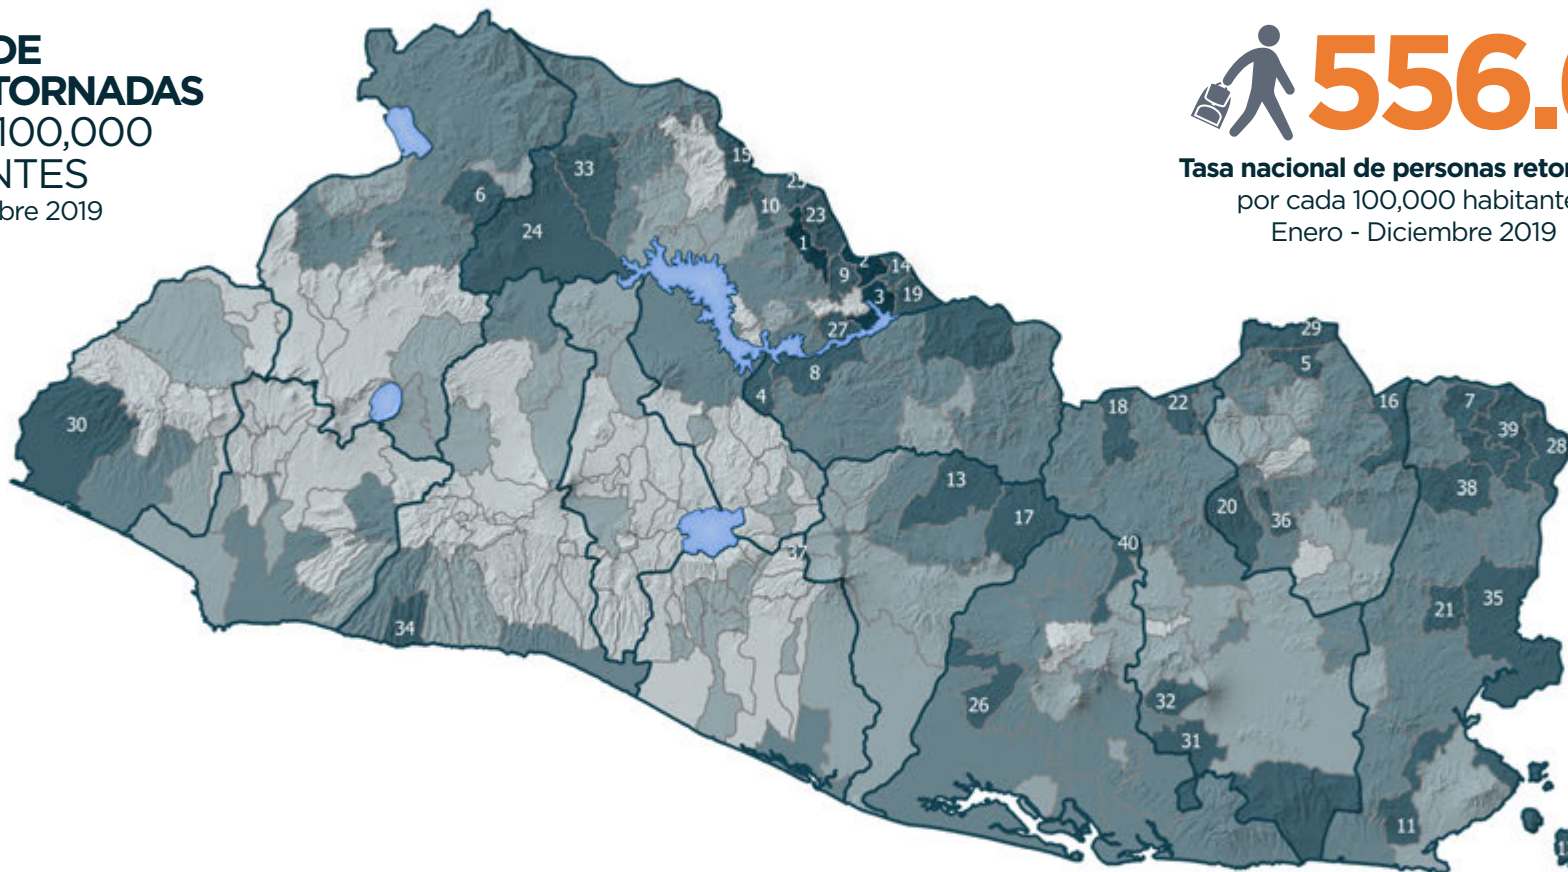

**TASA DE PERSONAS RETORNADAS POR CADA 100,000 HABITANTES**  
Enero - Diciembre 2019

 **556.6**

Tasa nacional de personas retornadas por cada 100,000 habitantes  
Enero - Diciembre 2019

**TOP 40: MUNICIPIOS**

No.	Departamento	Municipio	Tasa	No.	Departamento	Municipio	Tasa	No.	Departamento	Municipio	Tasa
1	Chalatenango	Las Vueltas	4147	11	La Unión	La Unión	1486	21	La Unión	San José	1302
2	Chalatenango	Nueva Trinidad	3128	12	La Unión	Meanguera del Golfo	1479	22	San Miguel	Carolina	1301
3	Chalatenango	S. Ant. la Cruz	2950	13	San Vicente	Santa Clara	1479	23	Chalatenango	Ojos de Agua	1297
4	Cabañas	Cinquera	2217	14	Chalatenango	Arcatao	1440	24	Chalatenango	Nueva Concepción	1295
5	Morazán	Arambala	2097	15	Chalatenango	D. Nombre de María	1393	25	Chalatenango	El Carrizal	1294
6	Santa Ana	Masahuat	1906	16	Morazán	Corinto	1382	26	Usulután	San Agustín	1281
7	La Unión	Nueva Esparta	1850	17	San Vicente	San Ildefonso	1380	27	Chalatenango	Cancasque	1279
8	Cabañas	Jutiapa	1838	18	San Miguel	San Gerardo	1340	28	La Unión	Conc. de Oriente	1274
9	Chalatenango	Las Flores	1626	19	Chalatenango	Nombre de Jesús	1329	29	Morazán	Perquín	1274
10	Chalatenango	Comalapa	1547	20	Morazán	Guatajiagua	1328	30	Ahuachapán	S. Fra. Menéndez	1273
								31	San Miguel	El Tránsito	1271
								32	San Miguel	San Jorge	1270
								33	Chalatenango	Agua Caliente	1257
								34	La Libertad	Jicalapa	1255
								35	La Unión	Pasaquina	1240
								36	Morazán	Sensembra	1217
								37	La Paz	Merc. La Ceiba	1208
								38	La Unión	Anamorós	1201
								39	La Unión	Polorós	1192
								40	Usulután	El Triunfo	1183