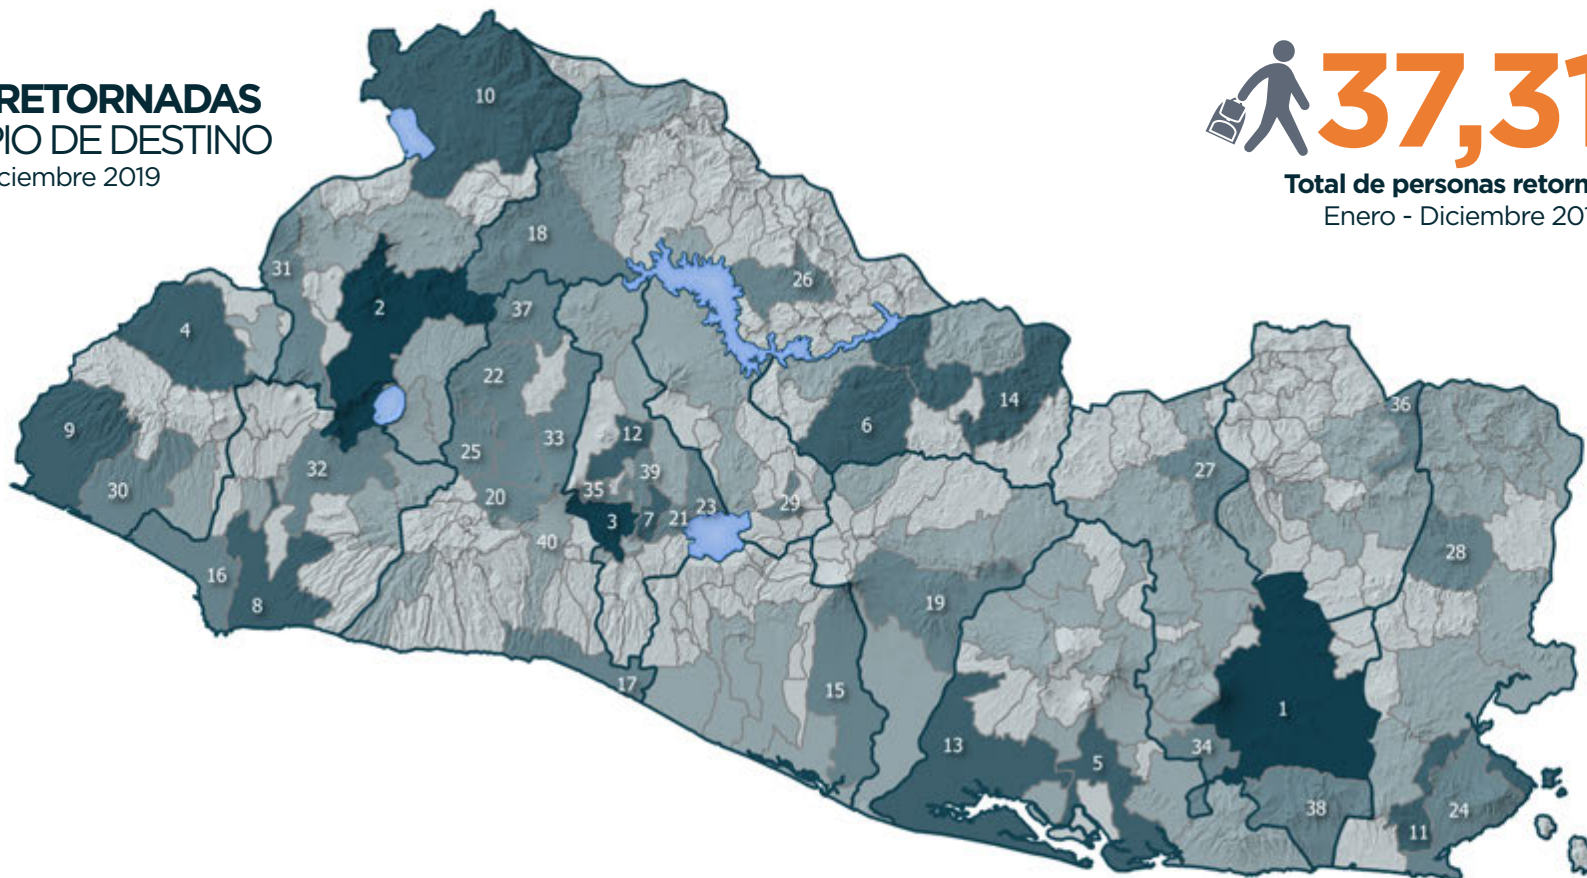

PERSONAS RETORNADAS
POR MUNICIPIO DE DESTINO

Enero - Diciembre 2019

 **37,316**

Total de personas retornadas
Enero - Diciembre 2019

TOP 40: MUNICIPIOS

No.	Departamento	Municipio	Total
1	San Miguel	San Miguel	1,754
2	Santa Ana	Santa Ana	1,130
3	San Salvador	San Salvador	1,093
4	Ahuachapán	Ahuachapán	759
5	Usulután	Usulután	728
6	Cabañas	Ilobasco	693
7	San Salvador	Soyapango	665
8	Sonsonate	Sonsonate	641
9	Ahuachapán	S. Fra. Menéndez	632
10	Santa Ana	Metapán	554
11	La Unión	La Unión	553
12	San Salvador	Apopa	516
13	Usulután	Jiquilisco	503
14	Cabañas	Sensuntepeque	490
15	La Paz	Zacatecoluca	428
16	Sonsonate	Acajutla	419
17	La Libertad	La Libertad	416
18	Chalatenango	Nva. Concepción	411
19	San Vicente	San Vicente	405
20	La Libertad	Colón	377
21	San Salvador	Ilopango	374
22	La Libertad	San Juan Opico	360
23	San Salvador	San Martín	350
24	La Unión	Conchagua	345
25	La Libertad	Ciudad Arce	343
26	Chalatenango	Chalatenango	305
27	San Miguel	Ciudad Barrios	281
28	La Unión	Sta. Rosa de Lima	281
29	Cuscatlán	Cojutepeque	280
30	Ahuachapán	Jujutla	274
31	Santa Ana	Chalchuapa	267
32	Sonsonate	Izalco	266
33	La Libertad	Quezaltepeque	265
34	San Miguel	El Tránsito	263
35	San Salvador	Mejicanos	245
36	Morazán	Corinto	243
37	La Libertad	S. Pablo Tacachico	241
38	San Miguel	Chirilagua	237
39	San Salvador	Delgado	230
40	La Libertad	Santa Tecla	218