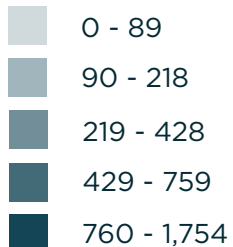

PERSONAS RETORNADAS
POR MUNICIPIO DE DESTINO

Enero - Diciembre 2019

 **37,316**

Total de personas retornadas
Enero - Diciembre 2019

TOP 40: MUNICIPIOS

No.	Departamento	Municipio	Total
1	San Miguel	San Miguel	1,754
2	Santa Ana	Santa Ana	1,130
3	San Salvador	San Salvador	1,093
4	Ahuachapán	Ahuachapán	759
5	Usulután	Usulután	728
6	Cabañas	Ilobasco	693
7	San Salvador	Soyapango	665
8	Sonsonate	Sonsonate	641
9	Ahuachapán	S. Fra. Menéndez	632
10	Santa Ana	Metapán	554
11	La Unión	La Unión	553
12	San Salvador	Apopa	516
13	Usulután	Jiquilisco	503
14	Cabañas	Sensuntepeque	490
15	La Paz	Zacatecoluca	428
16	Sonsonate	Acajutla	419
17	La Libertad	La Libertad	416
18	Chalatenango	Nva. Concepción	411
19	San Vicente	San Vicente	405
20	La Libertad	Colón	377
21	San Salvador	Ilopango	374
22	La Libertad	San Juan Opico	360
23	San Salvador	San Martín	350
24	La Unión	Conchagua	345
25	La Libertad	Ciudad Arce	343
26	Chalatenango	Chalatenango	305
27	San Miguel	Ciudad Barrios	281
28	La Unión	Sta. Rosa de Lima	281
29	Cuscatlán	Cojutepeque	280
30	Ahuachapán	Jujutla	274
31	Santa Ana	Chalchuapa	267
32	Sonsonate	Izalco	266
33	La Libertad	Quezaltepeque	265
34	San Miguel	El Tránsito	263
35	San Salvador	Mejicanos	245
36	Morazán	Corinto	243
37	La Libertad	S. Pablo Tacachico	241
38	San Miguel	Chirilagua	237
39	San Salvador	Delgado	230
40	La Libertad	Santa Tecla	218