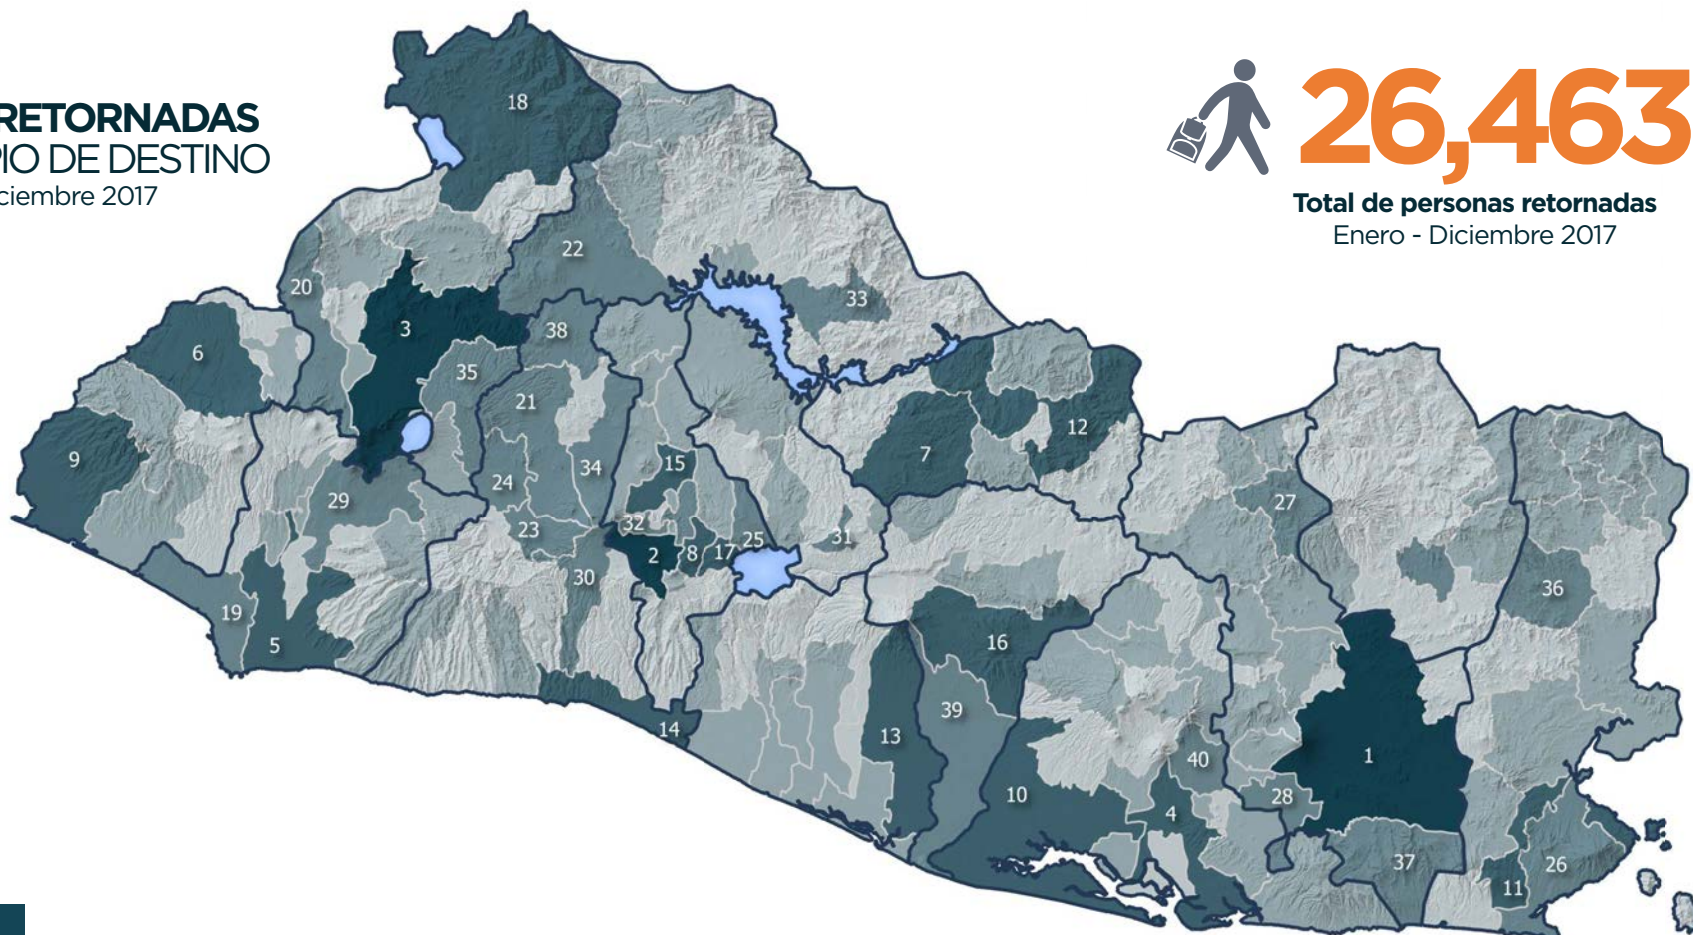

PERSONAS RETORNADAS POR MUNICIPIO DE DESTINO

Enero - Diciembre 2017

26,463

Total de personas retornadas  
Enero - Diciembre 2017

TOP 40: MUNICIPIOS

No.	Departamento	Municipio	Total
1	San Miguel	San Miguel	1,319
2	San Salvador	San Salvador	1,179
3	Santa Ana	Santa Ana	998
4	Usulután	Usulután	716
5	Sonsonate	Sonsonate	530
6	Ahuachapán	Ahuachapán	529
7	Cabañas	Ilobasco	527
8	San Salvador	Soyapango	495
9	Ahuachapán	S Fr Menéndez	451
10	Usulután	Jiquilisco	423
11	La Unión	La Unión	396
12	Cabañas	Sensuntepeque	362
13	La Paz	Zacatecoluca	361
14	La Libertad	La Libertad	354
15	San Salvador	Apopa	344
16	San Vicente	San Vicente	344
17	San Salvador	Ilopango	338
18	Santa Ana	Metapán	337
19	Sonsonate	Acajutla	310
20	Santa Ana	Chalchuapa	300
21	La Libertad	San Juan Opico	274
22	Chalatenango	N Concepción	270
23	La Libertad	Colón	268
24	La Libertad	Ciudad Arce	267
25	San Salvador	San Martín	230
26	La Unión	Conchagua	229
27	San Miguel	Ciudad Barrios	228
28	San Miguel	El Tránsito	225
29	Sonsonate	Izalco	215
30	La Libertad	Santa Tecla	214
31	Cuscatlán	Cojutepeque	213
32	San Salvador	Mejicanos	211
33	Chalatenango	Chalatenango	202
34	La Libertad	Quezaltepeque	199
35	Santa Ana	Coatepeque	190
36	La Unión	S Rosa de Lima	184
37	San Miguel	Chirilagua	177
38	La Libertad	S P Tacachico	168
39	San Vicente	Tecoluca	166
40	Usulután	Santa Elena	165