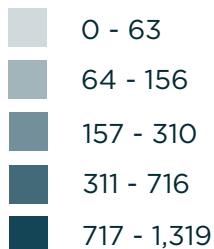

PERSONAS RETORNADAS POR MUNICIPIO DE DESTINO

Enero - Diciembre 2017

26,463

Total de personas retornadas  
Enero - Diciembre 2017

TOP 40: MUNICIPIOS

No.	Departamento	Municipio	Total
1	San Miguel	San Miguel	1,319
2	San Salvador	San Salvador	1,179
3	Santa Ana	Santa Ana	998
4	Usulután	Usulután	716
5	Sonsonate	Sonsonate	530
6	Ahuachapán	Ahuachapán	529
7	Cabañas	Ilobasco	527
8	San Salvador	Soyapango	495
9	Ahuachapán	S Fr Menéndez	451
10	Usulután	Jiquilisco	423
11	La Unión	La Unión	396
12	Cabañas	Sensuntepeque	362
13	La Paz	Zacatecoluca	361
14	La Libertad	La Libertad	354
15	San Salvador	Apopa	344
16	San Vicente	San Vicente	344
17	San Salvador	Ilopango	338
18	Santa Ana	Metapán	337
19	Sonsonate	Acajutla	310
20	Santa Ana	Chalchuapa	300
21	La Libertad	San Juan Opico	274
22	Chalatenango	N Concepción	270
23	La Libertad	Colón	268
24	La Libertad	Ciudad Arce	267
25	San Salvador	San Martín	230
26	La Unión	Conchagua	229
27	San Miguel	Ciudad Barrios	228
28	San Miguel	El Tránsito	225
29	Sonsonate	Izalco	215
30	La Libertad	Santa Tecla	214
31	Cuscatlán	Cojutepeque	213
32	San Salvador	Mejicanos	211
33	Chalatenango	Chalatenango	202
34	La Libertad	Quezaltepeque	199
35	Santa Ana	Coatepeque	190
36	La Unión	S Rosa de Lima	184
37	San Miguel	Chirilagua	177
38	La Libertad	S P Tacachico	168
39	San Vicente	Tecoluca	166
40	Usulután	Santa Elena	165