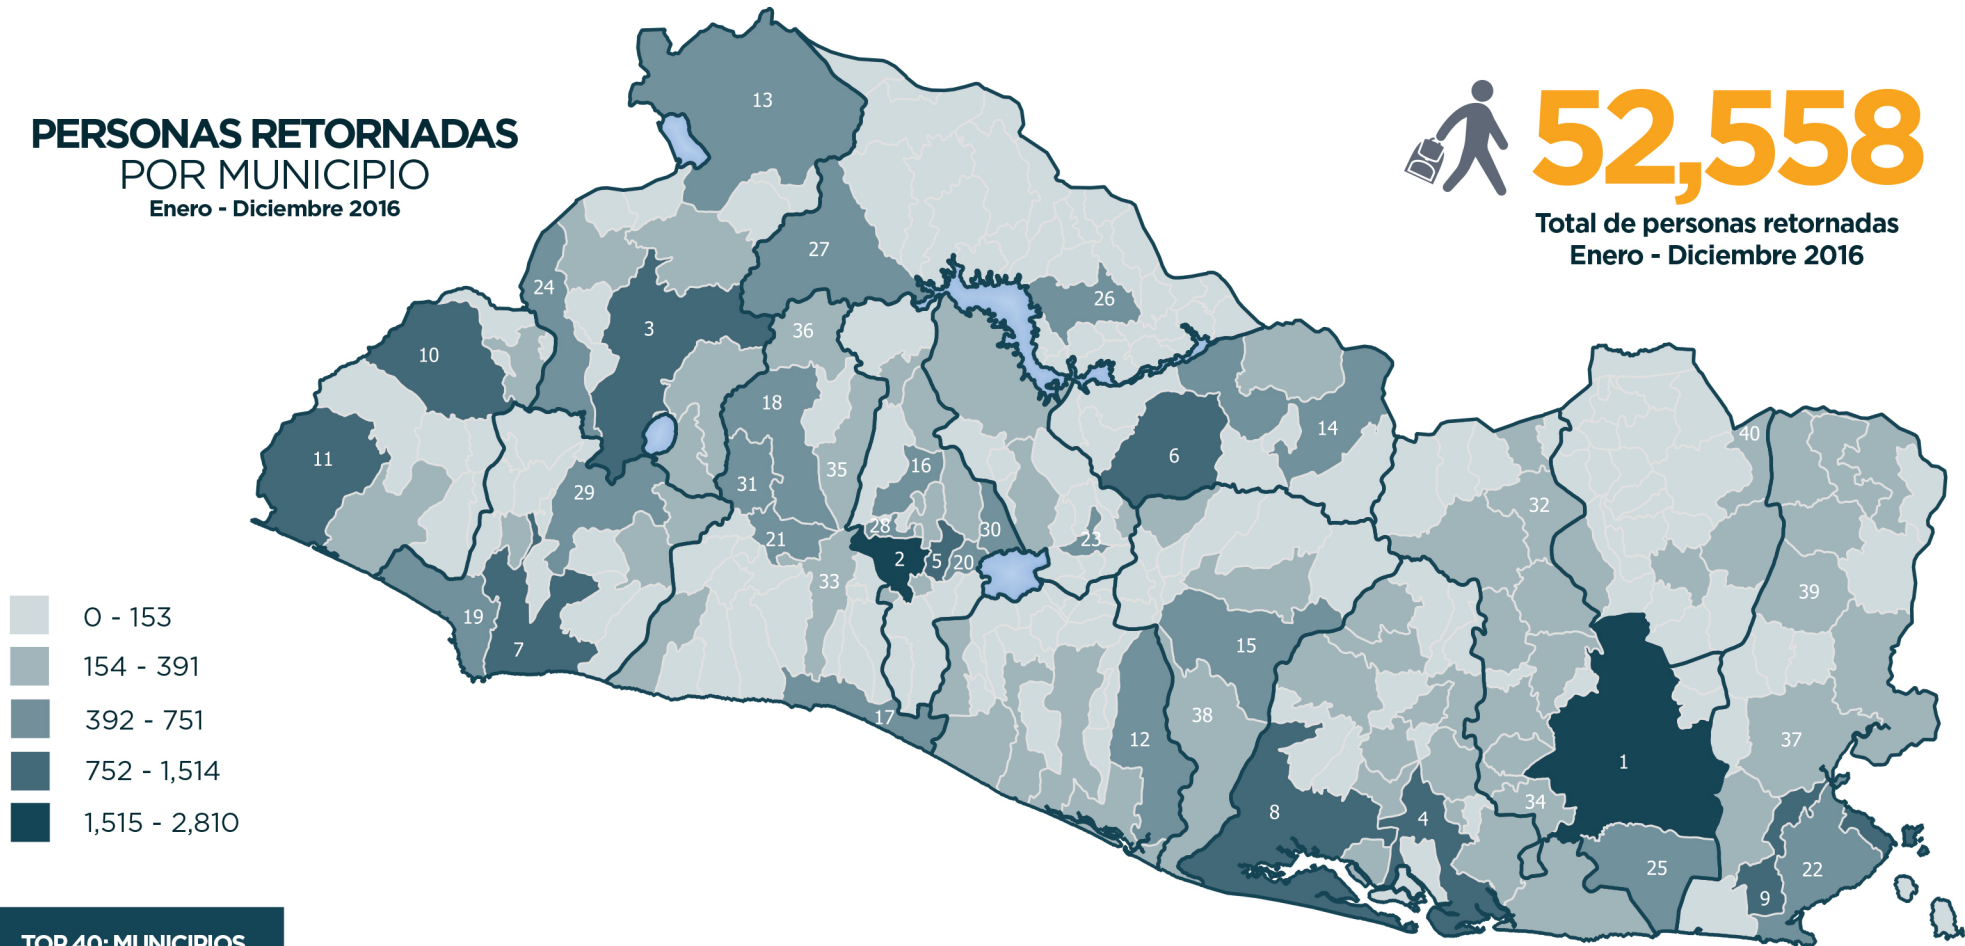

# EL SALVADOR: CIFRAS OFICIALES DE RETORNOS

## PERSONAS RETORNADAS POR MUNICIPIO

Enero - Diciembre 2016

# 52,558

Total de personas retornadas  
Enero - Diciembre 2016

### TOP 40: MUNICIPIOS

No.	Departamento	Municipio	Total
1	San Miguel	San Miguel	2810
2	San Salvador	San Salvador	2182
3	Santa Ana	Santa Ana	1514
4	Usulután	Usulután	1430
5	San Salvador	Soyapango	1111
6	Cabañas	Ilobasco	1078
7	Sonsonate	Sonsonate	1060
8	Usulután	Jiquilisco	886
9	La Unión	La Unión	851
10	Ahuachapán	Ahuachapán	825
11	Ahuachapán	S. F. Menéndez	805
12	La Paz	Zacatecoluca	751
13	Santa Ana	Metapán	747
14	Cabañas	Sensuntepeque	746
15	San Vicente	San Vicente	683
16	San Salvador	Apopa	670
17	La Libertad	La Libertad	632
18	La Libertad	San Juan Opico	632
19	Sonsonate	Acajutla	577
20	San Salvador	Ilopango	573
21	La Libertad	Colón	566
22	La Unión	Conchagua	549
23	Cuscatlán	Cojutepeque	505
24	Santa Ana	Chalchuapa	499
25	San Miguel	Chirilagua	477
26	Chalatenango	Chalatenango	458
27	Chalatenango	N. Concepción	457
28	San Salvador	Mejicanos	444
29	Sonsonate	Izalco	433
30	San Salvador	San Martín	428
31	La Libertad	Ciudad Arce	410
32	San Miguel	Ciudad Barrios	391
33	La Libertad	Santa Tecla	378
34	San Miguel	El Tránsito	361
35	La Libertad	Quezaltepeque	352
36	La Libertad	S. P. Tacachico	344
37	La Unión	San Alejo	342
38	San Vicente	Tecoluca	342
39	La Unión	S. Rosa de Lima	342
40	Morazán	Corinto	324