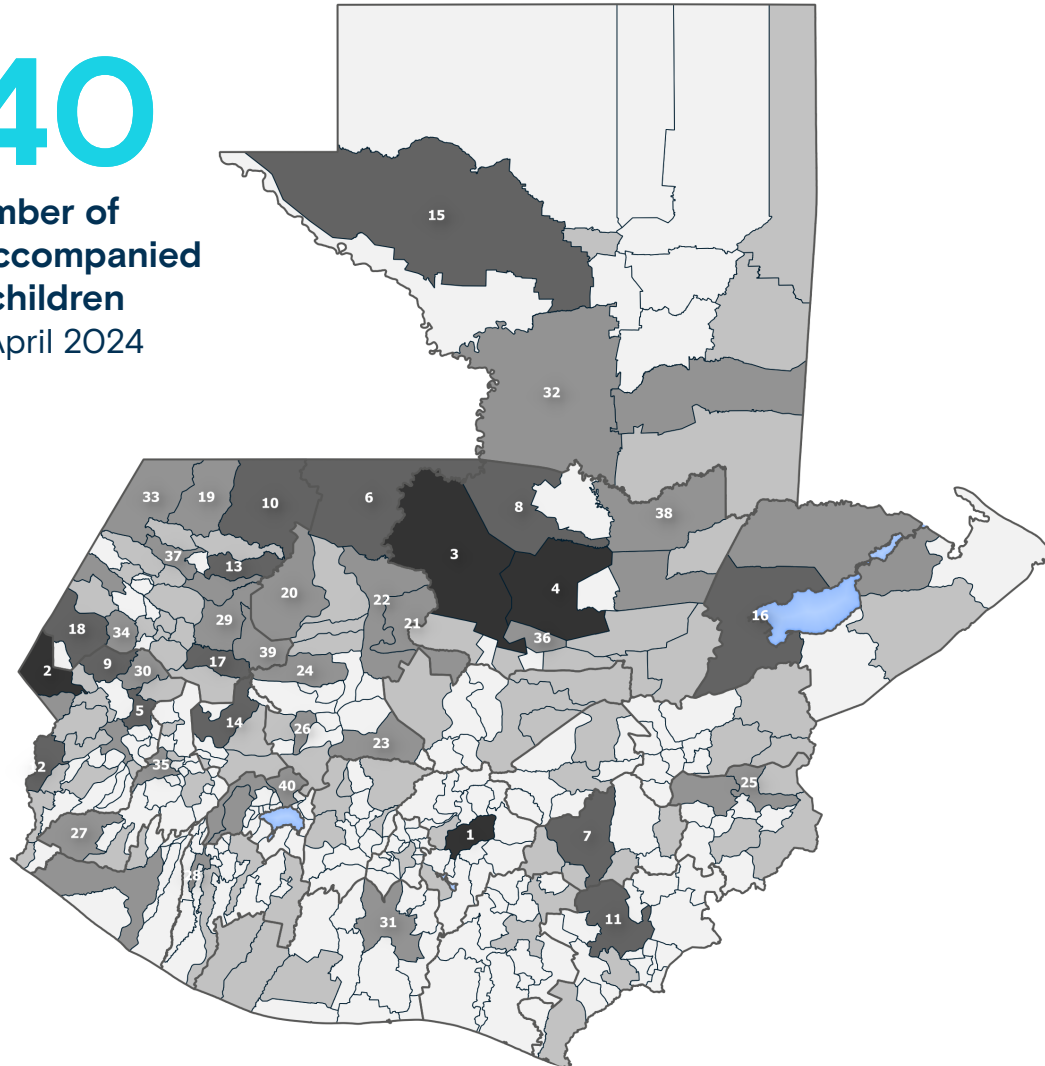

### RETURNED UNACCOMPANIED MIGRANT CHILDREN BY MUNICIPALITY OF ORIGIN

January - April 2024

**1,140**  
 Total number of returned unaccompanied migrant children  
 January - April 2024

Source: Instituto Guatemalteco de Migración (IGM).

Top 40 Municipalities

No.	Department	Municipality	Total
1	Guatemala	Guatemala	33
2	San Marcos	Tacaná	26
3	Alta Verapaz	Cobán	24
4	Alta Verapaz	San Pedro Carchá	23
5	San Marcos	Comitancillo	19
6	Quiché	Ixcán	18
7	Jalapa	Jalapa	18
8	Alta Verapaz	Chisec	17
9	San Marcos	Concepción Tutuapa	17
10	Huehuetenango	Barillas	16
11	Jutiapa	Jutiapa	16
12	San Marcos	Malacatán	16
13	Huehuetenango	San Pedro Soloma	15
14	Totonicapán	Momostenango	15
15	Petén	La Libertad	14
16	Izabal	El Estor	14
17	Huehuetenango	Huehuetenango	14
18	Huehuetenango	Cuilco	13
19	Huehuetenango	San Mateo Ixtatán	12
20	Quiché	Nebaj	12
21	Quiché	Chicamán	12
22	Quiché	Uspantán	11
23	Quiché	Joyabaj	11
24	Quiché	Sacapulas	11
25	Chiquimula	Jocotán	11
26	Quiché	Santa Cruz del Quiché	11
27	Quetzaltenango	Coatepeque	11
28	Suchitepéquez	Mazatenango	10
29	Huehuetenango	Chiantla	10
30	San Marcos	San Miguel Ixtahuacán	10
31	Escuintla	Escuintla	10
32	Petén	Sayaxche	9
33	Huehuetenango	Nenton	9
34	Huehuetenango	San Idelfonso Ixtahuacán	9
35	Quetzaltenango	San Juan Ostuncalco	9
36	Alta Verapaz	San Juan Chamelco	9
37	Huehuetenango	San Miguel Acatán	8
38	Alta Verapaz	Fray Bartolomé de las Casas	8
39	Huehuetenango	Aguacatán	8
40	Sololá	Sololá	8