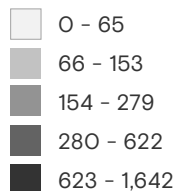

+info <https://infounitnca.iom.int/>

32,201

Total number of returned migrants by municipality
January - April 2024

Top 40 Municipalities

No.	Department	Municipality	Total
1	Guatemala	Guatemala	1,642
2	Alta Verapaz	Cobán	622
3	Escuintla	Escuintla	616
4	Alta Verapaz	San Pedro Carchá	493
5	Huehuetenango	Barillas	479
6	Jutiapa	Jutiapa	471
7	Quiché	Ixcán	415
8	Jalapa	Jalapa	414
9	Alta Verapaz	Chisec	384
10	Quetzaltenango	Coatepeque	381
11	Suchitepéquez	Mazatenango	379
12	San Marcos	Malacatán	362
13	Petén	Sayaxché	356
14	Petén	San Luis	348
15	Escuintla	Tiquisate	348
16	Petén	La Libertad	346
17	Huehuetenango	Huehuetenango	331
18	Retalhuleu	Retalhuleu	308
19	San Marcos	Tacaná	306
20	Izabal	Puerto Barrios	279
21	Totonicapán	Totonicapán	276
22	Izabal	Morales	271
23	Huehuetenango	San Pedro Soloma	268
24	Quiché	Joyabaj	266
25	Totonicapán	Momostenango	260
26	Quetzaltenango	Quetzaltenango	250
27	Alta Verapaz	Fray Bartolomé de las Casas	247
28	Izabal	Livingston	238
29	Escuintla	La Gomera	234
30	Petén	Poptun	229
31	Chiquimula	Chiquimula	227
32	Quiché	Uspantán	223
33	Escuintla	Nueva Concepción	223
34	Escuintla	Sta. Lucía Cotzumalguapa	219
35	Huehuetenango	Cuilco	217
36	Huehuetenango	Chiantla	206
37	Quiché	Nebaj	203
38	Huehuetenango	Jacaltenango	197
39	San Marcos	Concepción Tutuapa	193
40	Santa Rosa	Cuilapa	190