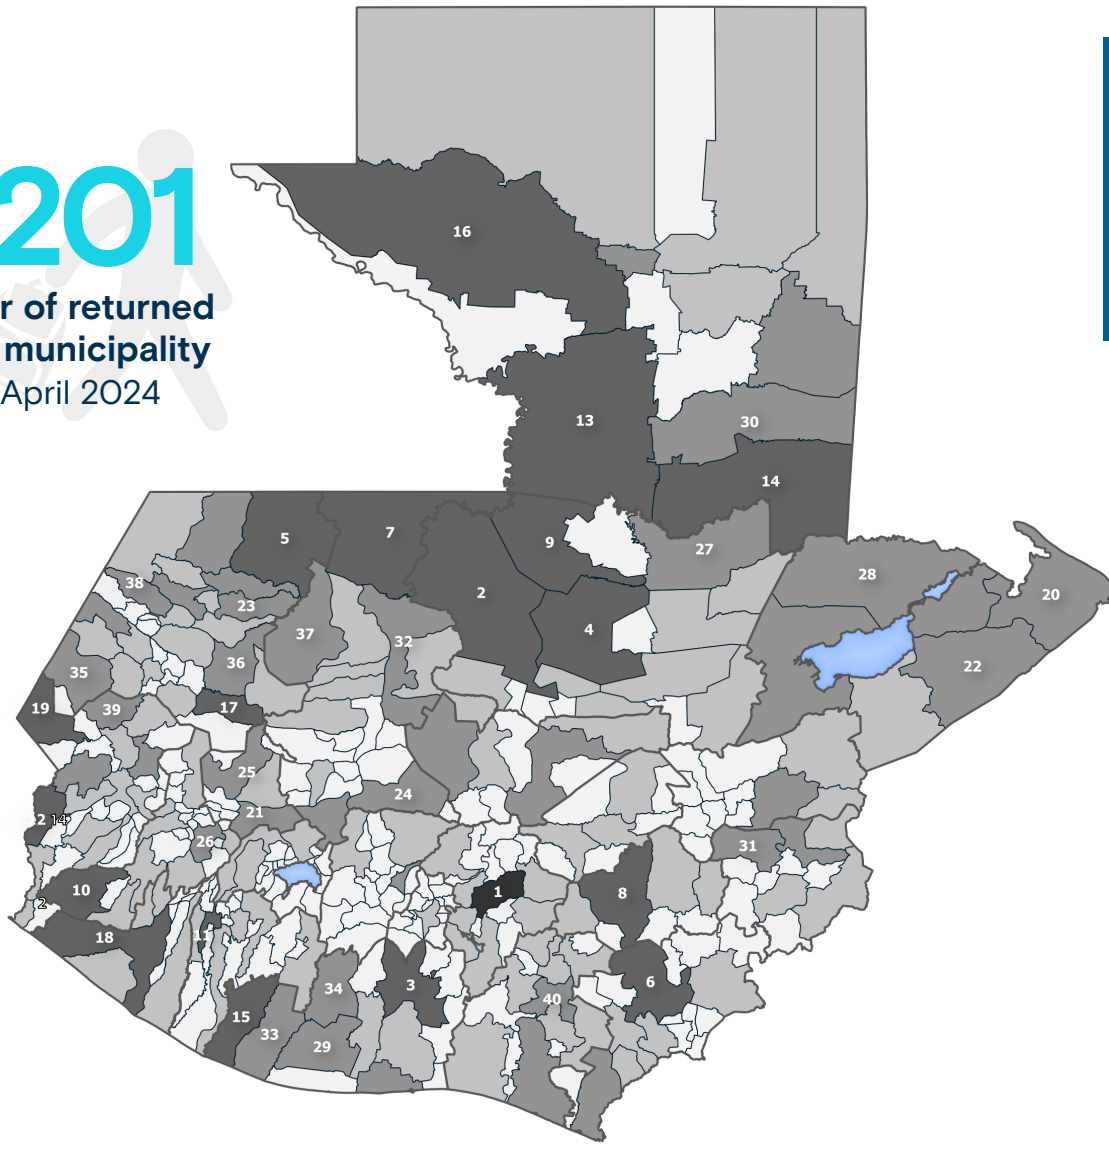

+info <https://infounitnca.iom.int/>

32,201

Total number of returned migrants by municipality
January - April 2024

Top 40 Municipalities

No.	Department	Municipality	Total
1	Guatemala	Guatemala	1,642
2	Alta Verapaz	Cobán	622
3	Escuintla	Escuintla	616
4	Alta Verapaz	San Pedro Carchá	493
5	Huehuetenango	Barillas	479
6	Jutiapa	Jutiapa	471
7	Quiché	Ixcán	415
8	Jalapa	Jalapa	414
9	Alta Verapaz	Chisec	384
10	Quetzaltenango	Coatepeque	381
11	Suchitepéquez	Mazatenango	379
12	San Marcos	Malacatán	362
13	Petén	Sayaxché	356
14	Petén	San Luis	348
15	Escuintla	Tiquisate	348
16	Petén	La Libertad	346
17	Huehuetenango	Huehuetenango	331
18	Retalhuleu	Retalhuleu	308
19	San Marcos	Tacaná	306
20	Izabal	Puerto Barrios	279
21	Totonicapán	Totonicapán	276
22	Izabal	Morales	271
23	Huehuetenango	San Pedro Soloma	268
24	Quiché	Joyabaj	266
25	Totonicapán	Momostenango	260
26	Quetzaltenango	Quetzaltenango	250
27	Alta Verapaz	Fray Bartolomé de las Casas	247
28	Izabal	Livingston	238
29	Escuintla	La Gomera	234
30	Petén	Poptun	229
31	Chiquimula	Chiquimula	227
32	Quiché	Uspantán	223
33	Escuintla	Nueva Concepción	223
34	Escuintla	Sta. Lucía Cotzumalguapa	219
35	Huehuetenango	Cuilco	217
36	Huehuetenango	Chiantla	206
37	Quiché	Nebaj	203
38	Huehuetenango	Jacaltenango	197
39	San Marcos	Concepción Tutuapa	193
40	Santa Rosa	Cuilapa	190

Source: Instituto Guatemalteco de Migración (IGM).