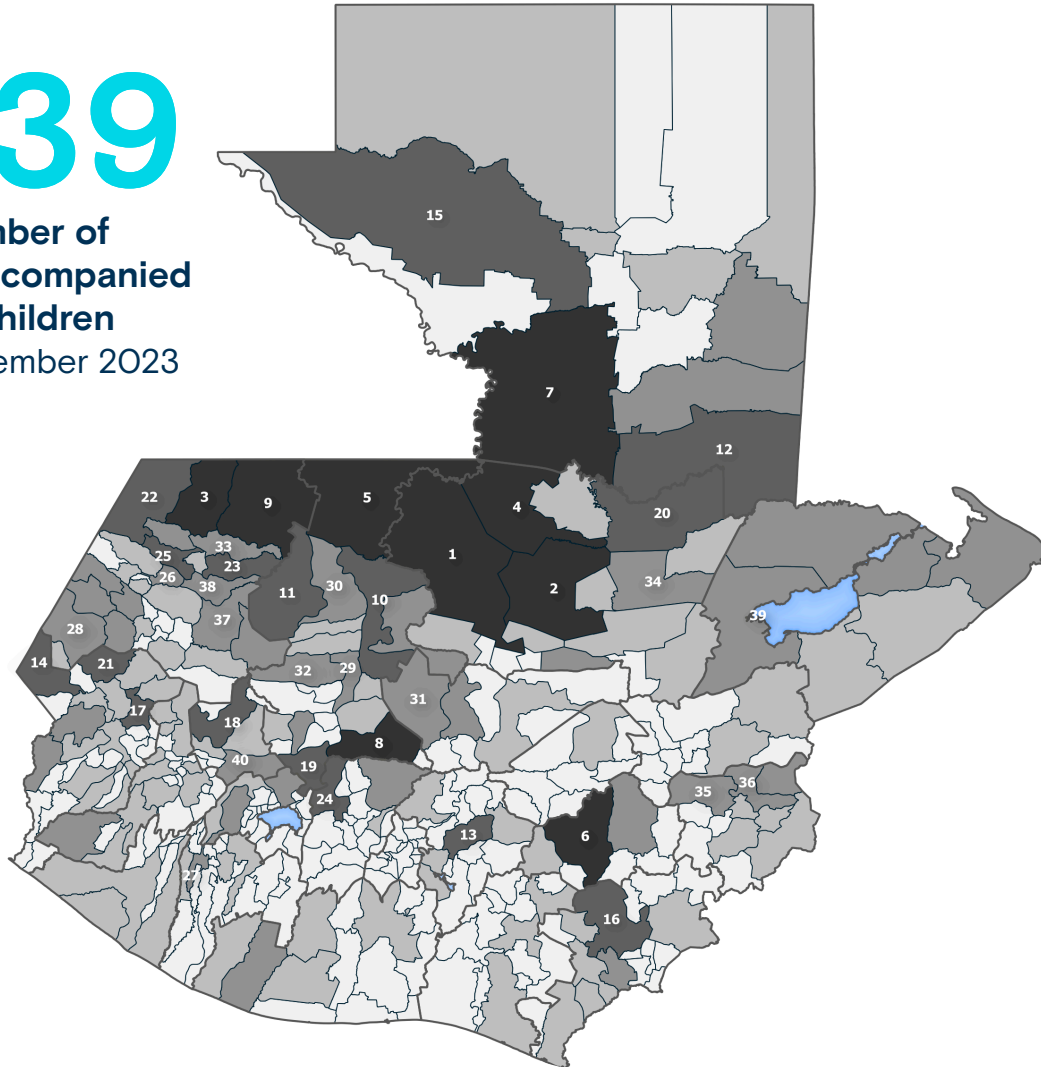

+info <https://infounitnca.iom.int/>

RETURNED UNACCOMPANIED MIGRANT CHILDREN BY MUNICIPALITY OF ORIGIN

January - December 2023

3,939

Total number of returned unaccompanied migrant children
January - December 2023

Source: Secretaría de Bienestar Social (SBS).

Top 40 Municipalities

No.	Department	Municipality	Total
1	Alta Verapaz	Cobán	110
2	Alta Verapaz	San Pedro Carchá	89
3	Huehuetenango	San Mateo Ixtatán	83
4	Alta Verapaz	Chisec	78
5	Quiché	Ixcán	72
6	Jalapa	Jalapa	71
7	Petén	Sayaxche	69
8	Quiché	Joyabaj	69
9	Huehuetenango	Barillas	64
10	Quiché	Uspantán	53
11	Quiché	Nebaj	47
12	Petén	San Luis	46
13	Guatemala	Guatemala	45
14	San Marcos	Tacaná	44
15	Petén	La Libertad	42
16	Jutiapa	Jutiapa	42
17	San Marcos	Comitancillo	41
18	Totonicapán	Momostenango	40
19	Quiché	Chichicastenango	39
20	Alta Verapaz	Fray Bartolomé de las Casas	37
21	San Marcos	Concepción Tutuapa	37
22	Huehuetenango	Nenton	36
23	Huehuetenango	San Pedro Soloma	36
24	Chimaltenango	Tecpán Guatemala	36
25	Huehuetenango	San Miguel Acatán	35
26	Huehuetenango	Concepcion Huista	31
27	Suchitepéquez	Mazatenango	31
28	Huehuetenango	Cuilco	31
29	Quiché	San Andrés Sajcabajá	30
30	Quiché	Chajul	30
31	Baja Verapaz	Cubulco	29
32	Quiché	Sacapulas	29
33	Huehuetenango	Santa Eulalia	29
34	Alta Verapaz	Cahabón	29
35	Chiquimula	Chiquimula	28
36	Chiquimula	Jocotán	27
37	Huehuetenango	Chiantla	27
38	Huehuetenango	San Juan Ixcoy	26
39	Izabal	El Estor	26
40	Totonicapán	Totonicapán	26