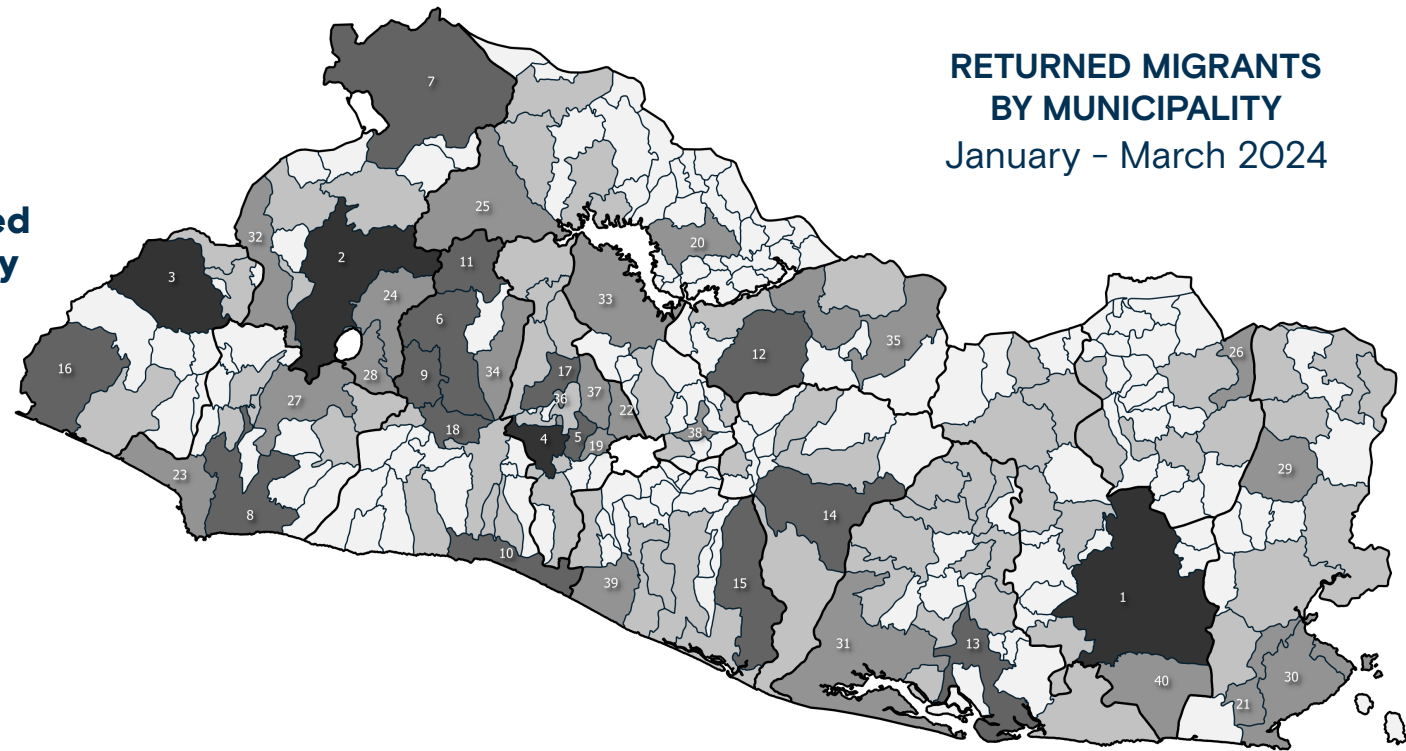

# 3,786

Total number of **Returned migrants by municipality**  
 January - March 2024

**RETURNED MIGRANTS BY MUNICIPALITY**  
 January - March 2024

### Top 40 municipalities

No.	Department	Municipality	Total
1	San Miguel	San Miguel	165
2	Santa Ana	Santa Ana	158
3	Ahuachapán	Ahuachapán	131
4	San Salvador	San Salvador	120
5	San Salvador	Soyapango	100
6	La Libertad	San Juan Opico	87
7	Santa Ana	Metapán	78
8	Sonsonate	Sonsonate	73
9	La Libertad	Ciudad Arce	71
10	La Libertad	La Libertad	66
11	La Libertad	San P. Tacachico	61
12	Cabañas	Ilobasco	60
13	Usulután	Usulután	55
14	San Vicente	San Vicente	53
15	La Paz	Zacatecoluca	53
16	Ahuachapán	San Fco. Menéndez	51
17	San Salvador	Apopa	50
18	La Libertad	Colón	50
19	San Salvador	Ilopango	44
20	Chalatenango	Chalatenango	43
21	La Unión	La Unión	42
22	San Salvador	San Martín	41
23	Sonsonate	Acajutla	41
24	Santa Ana	Coatepeque	40
25	Chalatenango	Nva. Concepción	40
26	Morazán	Corinto	36
27	Sonsonate	Izalco	36
28	Santa Ana	El Congo	35
29	La Unión	Santa R. de Lima	34
30	La Unión	Conchagua	34
31	Usulután	Jiquilisco	33
32	Santa Ana	Chalchuapa	32
33	Cuscatlán	Suchitoto	32
34	La Libertad	Quezaltepeque	31
35	Cabañas	Sensuntepeque	31
36	San Salvador	Cuscatancingo	28
37	San Salvador	Tonacatepeque	28
38	Cuscatlán	Cojutepeque	27
39	La Paz	San Luis Talpa	27
40	San Miguel	Chirilagua	27