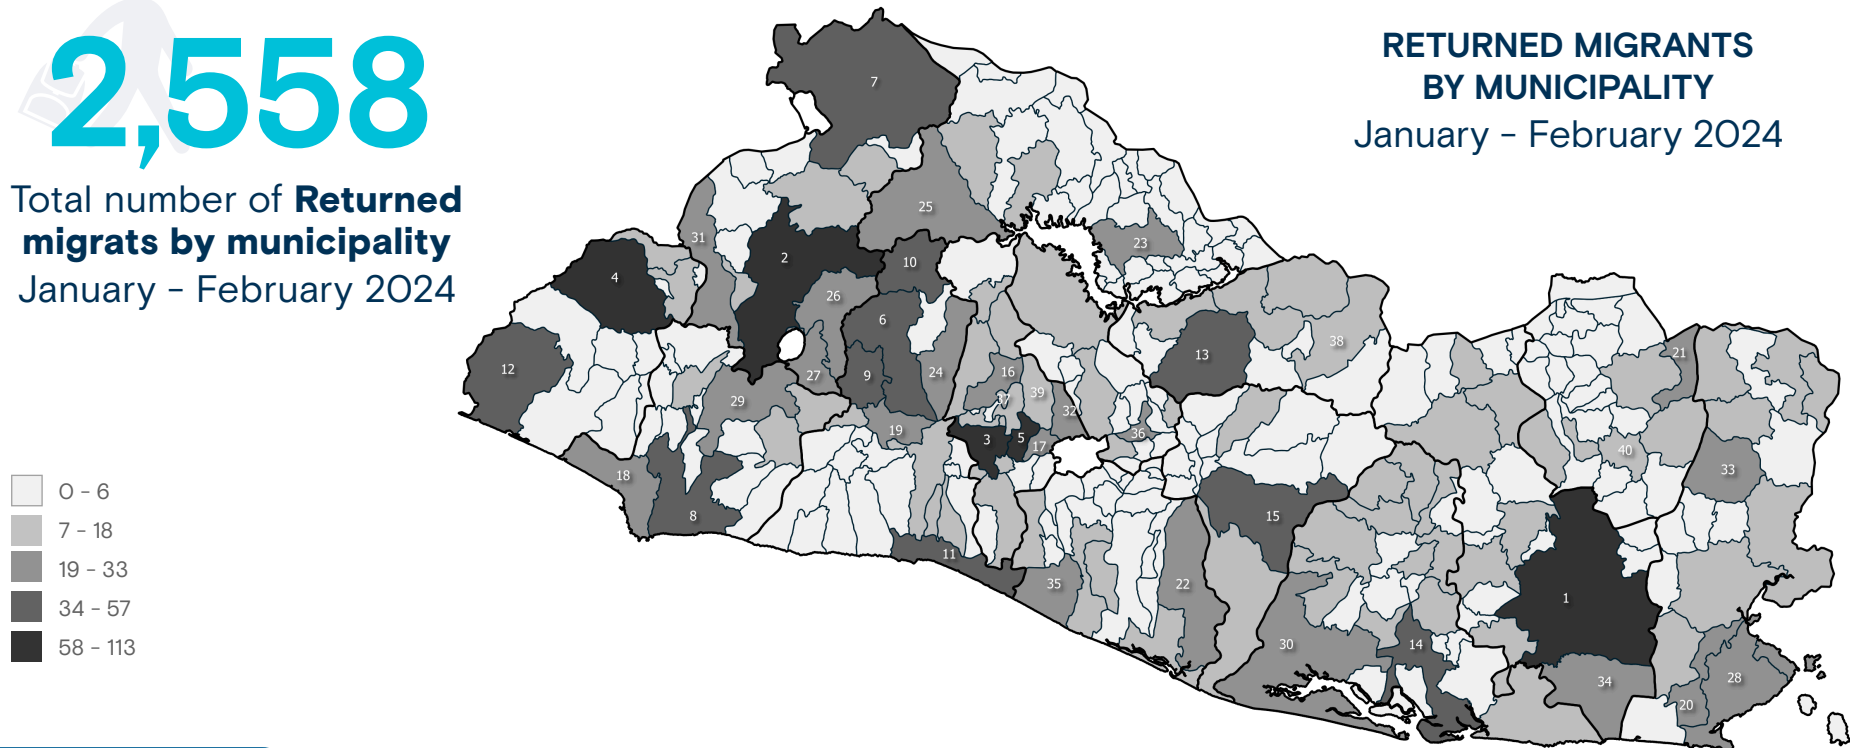

2,558

Total number of **Returned migrants by municipality**
 January - February 2024

RETURNED MIGRANTS BY MUNICIPALITY

January - February 2024

Top 40 municipalities

No.	Department	Municipality	Total
1	San Miguel	San Miguel	113
2	Santa Ana	Santa Ana	102
3	San Salvador	San Salvador	84
4	Ahuachapán	Ahuachapán	76
5	San Salvador	Soyapango	75
6	La Libertad	San Juan Opico	57
7	Santa Ana	Metapán	54
8	Sonsonate	Sonsonate	51
9	La Libertad	Ciudad Arce	48
10	La Libertad	San P. Tacachico	45
11	La Libertad	La Libertad	45
12	Ahuachapán	San Fco. Menéndez	42
13	Cabañas	Ilobasco	39
14	Usulután	Usulután	38
15	San Vicente	San Vicente	36
16	San Salvador	Apopa	33
17	San Salvador	Ilopango	33
18	Sonsonate	Acajutla	33
19	La Libertad	Colón	32
20	La Unión	La Unión	30
21	Morazán	Corinto	30
22	La Paz	Zacatecoluca	30
23	Chalatenango	Chalatenango	30
24	La Libertad	Quezaltepeque	29
25	Chalatenango	Nueva Concepción	28
26	Santa Ana	Coatepeque	26
27	Santa Ana	El Congo	26
28	La Unión	Conchagua	24
29	Sonsonate	Izalco	24
30	Usulután	Jiquilisco	24
31	Santa Ana	Chalchuapa	23
32	San Salvador	San Martín	22
33	La Unión	Santa R. de Lima	22
34	San Miguel	Chirilagua	22
35	La Paz	San Luis Talpa	21
36	Cuscatlán	Cojutepeque	20
37	San Salvador	Cuscatancingo	18
38	Cabañas	Sensuntepeque	18
39	San Salvador	Tonacatepeque	18
40	Morazán	Gotera	17