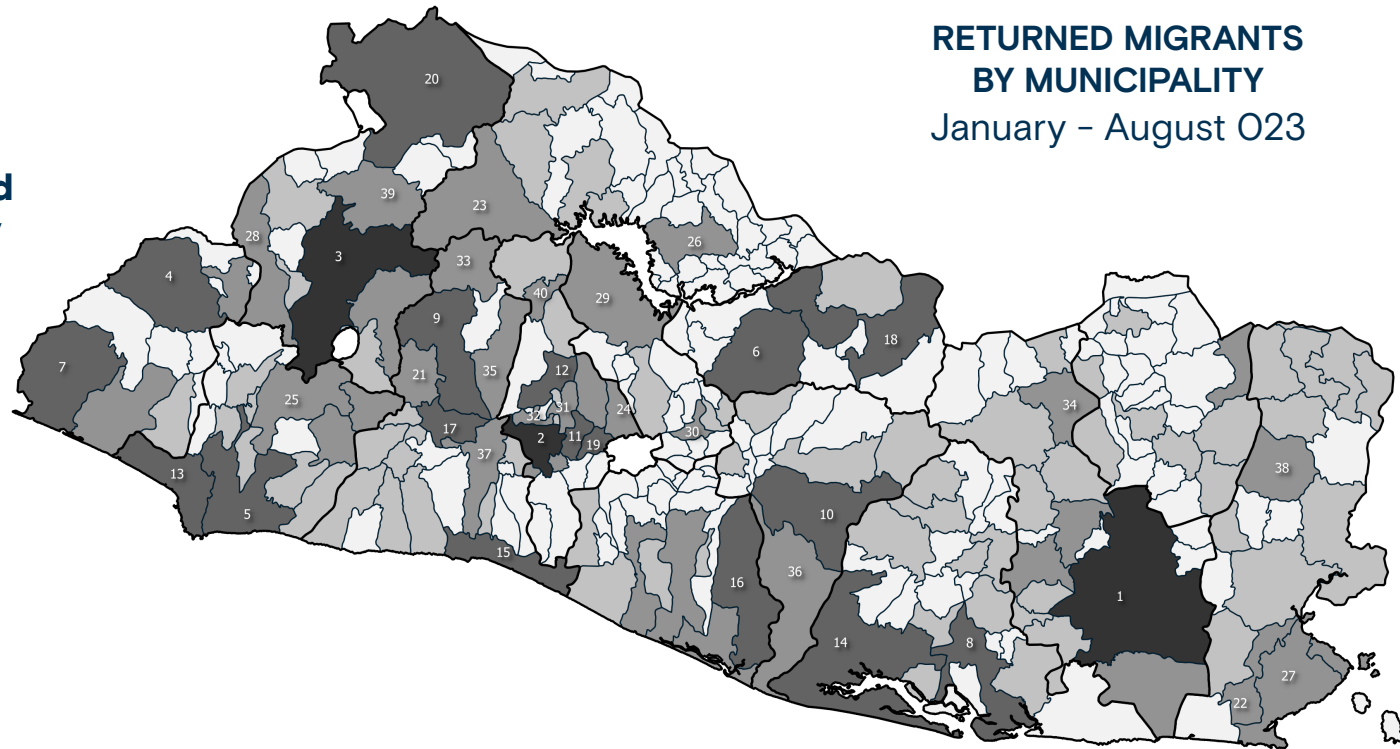

7,602

Total number of **Returned migrants by municipality**
 January - August 2023

Top 40 municipalities

No.	Department	Municipality	Total
1	San Miguel	San Miguel	353
2	San Salvador	San Salvador	279
3	Santa Ana	Santa Ana	248
4	Ahuachapán	Ahuachapán	189
5	Sonsonate	Sonsonate	165
6	Cabañas	Ilobasco	150
7	Ahuachapán	San Fco. Menéndez	138
8	Usulután	Usulután	137
9	La Libertad	San Juan Opico	137
10	San Vicente	San Vicente	128
11	San Salvador	Soyapango	124
12	San Salvador	Apopa	118
13	Sonsonate	Acajutla	114
14	Usulután	Jiquilisco	111
15	La Libertad	La Libertad	106
16	La Paz	Zacatecoluca	105
17	La Libertad	Colón	101
18	Cabañas	Sensuntepeque	96
19	San Salvador	Ilopango	95
20	Santa Ana	Metapán	94
21	La Libertad	Ciudad Arce	83
22	La Unión	La Unión	81
23	Chalatenango	Nva. Concepción	80
24	San Salvador	San Martín	78
25	Sonsonate	Izalco	73
26	Chalatenango	Chalatenango	67
27	La Unión	Conchagua	66
28	Santa Ana	Chalchuapa	58
29	Cuscatlán	Suchitoto	57
30	Cuscatlán	Cojutepeque	56
31	San Salvador	Delgado	55
32	San Salvador	Mejicanos	55
33	La Libertad	San P. Tacachico	54
34	San Miguel	Ciudad Barrios	54
35	La Libertad	Quezaltepeque	53
36	San Vicente	Tecoluca	51
37	La Libertad	Santa Tecla	50
38	La Unión	Santa Rosa de Lima	49
39	Santa Ana	Texistepeque	48
40	San Salvador	Aguilares	48