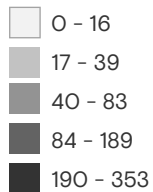

7,602

Total number of **Returned migrants by municipality**
 January - August 2023

Top 40 municipalities

No.	Department	Municipality	Total
1	San Miguel	San Miguel	353
2	San Salvador	San Salvador	279
3	Santa Ana	Santa Ana	248
4	Ahuachapán	Ahuachapán	189
5	Sonsonate	Sonsonate	165
6	Cabañas	Ilobasco	150
7	Ahuachapán	San Fco. Menéndez	138
8	Usulután	Usulután	137
9	La Libertad	San Juan Opico	137
10	San Vicente	San Vicente	128
11	San Salvador	Soyapango	124
12	San Salvador	Apopa	118
13	Sonsonate	Acajutla	114
14	Usulután	Jiquilisco	111
15	La Libertad	La Libertad	106
16	La Paz	Zacatecoluca	105
17	La Libertad	Colón	101
18	Cabañas	Sensuntepeque	96
19	San Salvador	Ilopango	95
20	Santa Ana	Metapán	94
21	La Libertad	Ciudad Arce	83
22	La Unión	La Unión	81
23	Chalatenango	Nva. Concepción	80
24	San Salvador	San Martín	78
25	Sonsonate	Izalco	73
26	Chalatenango	Chalatenango	67
27	La Unión	Conchagua	66
28	Santa Ana	Chalchuapa	58
29	Cuscatlán	Suchitoto	57
30	Cuscatlán	Cojutepeque	56
31	San Salvador	Delgado	55
32	San Salvador	Mejicanos	55
33	La Libertad	San P. Tacachico	54
34	San Miguel	Ciudad Barrios	54
35	La Libertad	Quezaltepeque	53
36	San Vicente	Tecoluca	51
37	La Libertad	Santa Tecla	50
38	La Unión	Santa Rosa de Lima	49
39	Santa Ana	Texistepeque	48
40	San Salvador	Aguilares	48