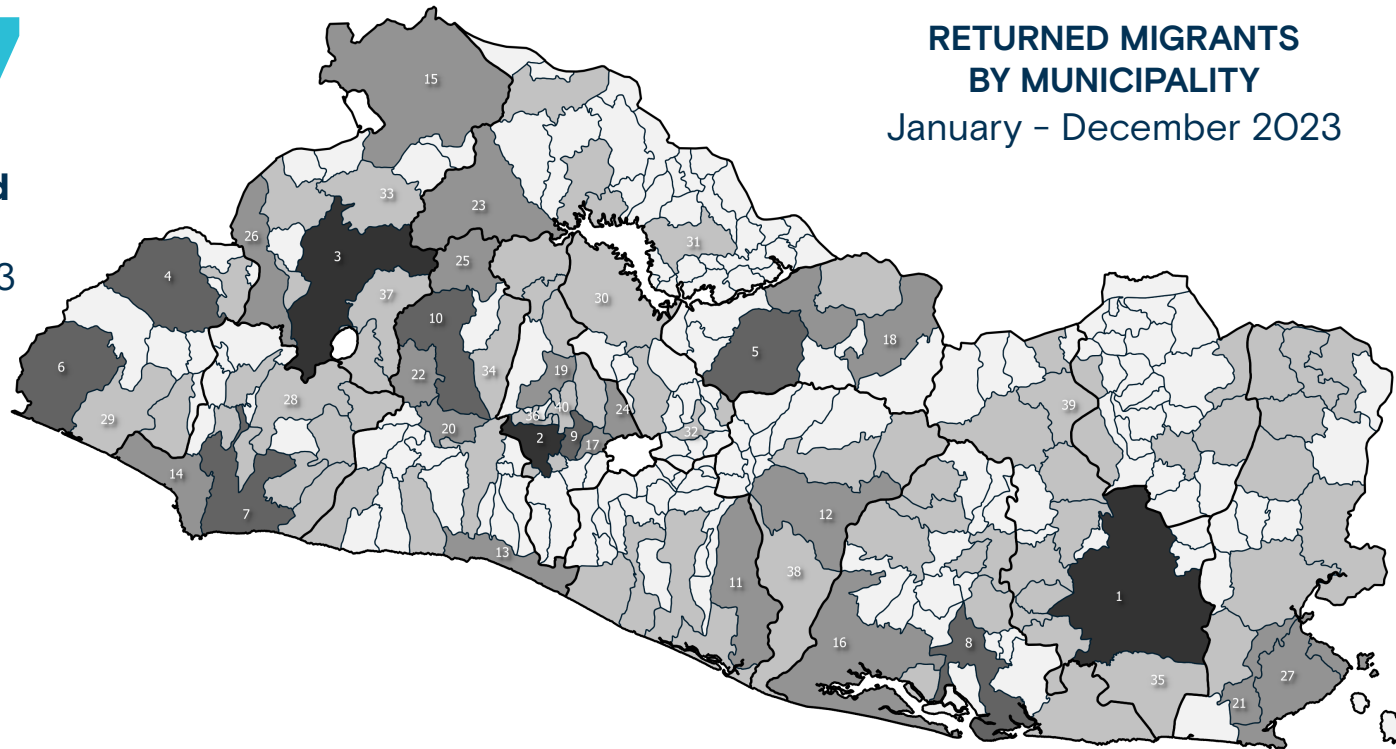

13,357

Total number of **Returned migrants by municipality**
 January - December 2023

RETURNED MIGRANTS BY MUNICIPALITY
 January - December 2023

Source: Dirección General de Migración y Extranjería (DGME).

Top 40 municipalities

No.	Department	Municipality	Total
1	San Miguel	San Miguel	587
2	San Salvador	San Salvador	455
3	Santa Ana	Santa Ana	394
4	Ahuachapán	Ahuachapán	293
5	Cabañas	Ilobasco	291
6	Ahuachapán	San Fco. Menéndez	271
7	Sonsonate	Sonsonate	269
8	Usulután	Usulután	265
9	San Salvador	Soyapango	246
10	La Libertad	San Juan Opico	225
11	La Paz	Zacatecoluca	195
12	San Vicente	San Vicente	191
13	La Libertad	La Libertad	184
14	Sonsonate	Acajutla	183
15	Santa Ana	Metapán	182
16	Usulután	Jiquilisco	173
17	San Salvador	Ilopango	170
18	Cabañas	Sensuntepeque	167
19	San Salvador	Apopa	165
20	La Libertad	Colón	159
21	La Unión	La Unión	155
22	La Libertad	Ciudad Arce	148
23	Chalatenango	Nva. Concepción	137
24	San Salvador	San Martín	128
25	La Libertad	San P. Tacachico	119
26	Santa Ana	Chalchuapa	116
27	La Unión	Conchagua	115
28	Sonsonate	Izalco	107
29	Ahuachapán	Jujutla	107
30	Cuscatlán	Suchitoto	103
31	Chalatenango	Chalatenango	102
32	Cuscatlán	Cojutepeque	96
33	Santa Ana	Texistepeque	96
34	La Libertad	Quezaltepeque	95
35	San Miguel	Chirilagua	95
36	San Salvador	Mejicanos	93
37	Santa Ana	Coatepeque	91
38	San Vicente	Tecoluca	89
39	San Miguel	Ciudad Barrios	88
40	San Salvador	Delgado	88